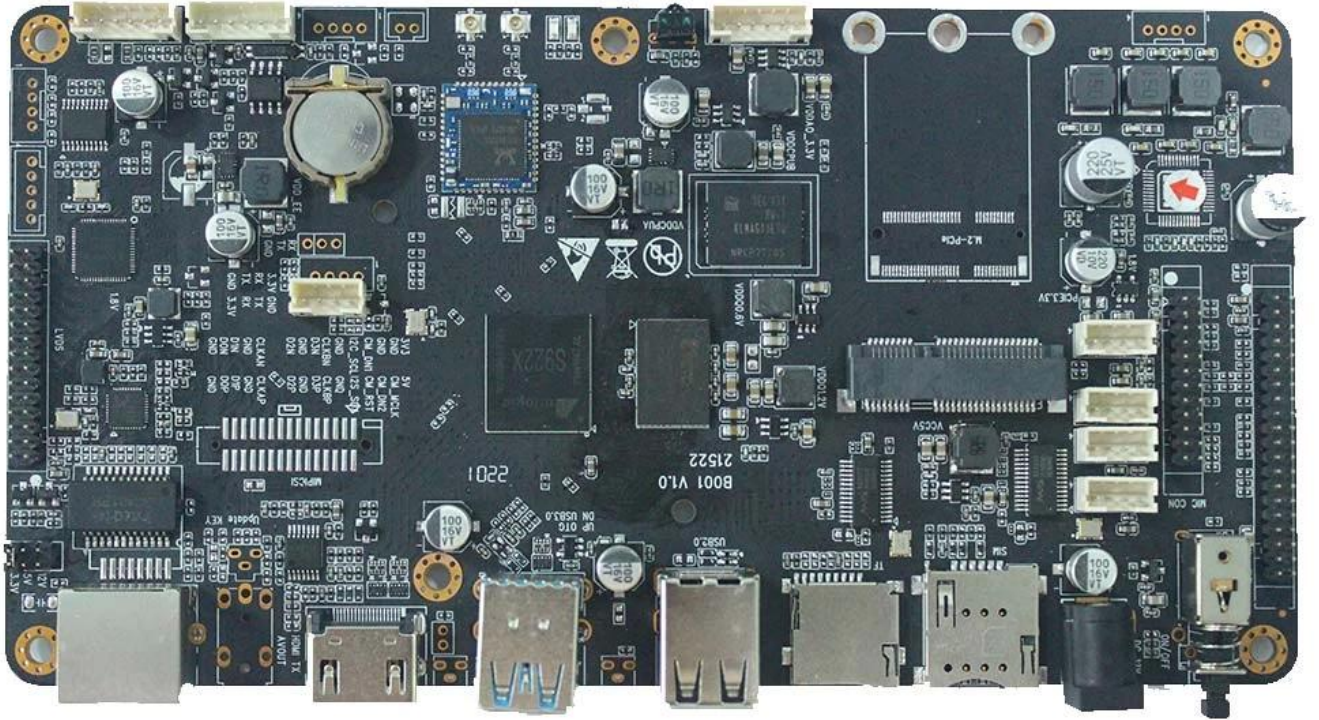

# □□□□□□ S922X A311D A311D2 □□□□□□ □□□□ □□□□

تحديد	
نموذج رقم:	لوحة تطوير أندرويد S922X A311D A311D2 أمالوجيك
وحدة المعالجة المركزية GPU	جيكا هرتز ARM Cortex A53 1.98 وثنائي النواة ARM Cortex A73 رباعي النواة S922X أمالوجيك
كبيش	ARM Mali-G52 MP4 (6EE) OpenGL ES 3.2 و Vulkan 1.1 و OpenCL 2.0
ذاكرة للقراءة فقط	جيكا بايت/4 جيكا بايت DDR4 2
نظام التشغيل	(سعة 16 جيكا بايت (قابلة للتوسيع حتى 128 جيكا بايت eMMC ذاكرة أندرويد 9.0
ترميز الفيديو والصوت	
دقة فك التشفير	والعديد من التنسيقات الأخرى MPEG-2 و AVS و H.264 و H.265 10Bit K دعم 4
دعم الوسائط المتعددة	وتنسيقات الفيديو الأخرى: MPEG1, MPEG2, MPEG4, H.264, WMV, MKV, TS, flv, دعم وتنسيقات الصور الأخرى: JPG, JPEG, BMP, PNG, GIF دعم MP3 دعم
ميناء	
إخراج الفيديو	دبوس 2.0 مم مزدوجة الدبوس، يمكن أن تدعم شاشة 8 بت، 10 بت؛ 40 قناة LVDS 1 بقناة واحدة؛ HDMI مخرج AV 1 قناة إخراج
إدخال الفيديو	ميبسي سي إس أي، 1x
إخراج الصوت	مضخم صوت 4 سنون 2.5 مم بقدرة 25 وات@2 ومكبر صوت بقدرة 3 وات@2
واجهة الشبكة	م/100 م إيثرنت 10، 1x للخيارات G/5G أو نطاق مزدوج 2.4G نطاق فردي 2.4، WIFI BT، للحصول على خيارات 1x (4G) M.2 أو فتحة 1x (4G) PCIE فتحة
USB2.0 واجهة	متوفر للمضيف)) 1x USB OTG مضيف USB x7
واجهة الإضاءة الخلفية	مقبس 6 سنون 2.0 مم، 2x
واجهة الأشعة تحت الحمراء	باللونين الأحمر والأخضر LED مقبس 7 سنون 2.0 ملم، يدعم مؤشرات، 1x
منفذ توسيع الوظيفة	المنافذ التسلسلية 4x
فتحة بطاقة TF	1x
فتحة بطاقة SIM	1x
RTC	يدعم مزامنة الوقت
قوة	
مزود الطاقة	موصل 12 فولت، 2.5 تيار مستمر

# S922X

Supported configuration: PCIe2.0 port + USB2.0 Host, or USB3.0 without PCIe

S055T01

180mm

95mm

180mm\*95mm\*20mm

CVBS 480i/576i

(3) SD/HD/FHD 480 :i/p 576i/p 720p 1080i/p 4Kx2K

(4) MIPI DSI 1080\*1920 4

ARM Cortex-A73

ARM Cortex-A73

(7) ARM Cortex-A73 ARM Cortex-A53

(8) ARMv8-A

(9) L2

(10) Cortex-M4

(11) TrustZone

(12)

ARM Mali-G52 MP4

(5) ARM Mali-G52 MP4 (4ppc).

(6) 8 2 x8 (EE)

(7)

(8) OpenGL ES3.2 Vulkan 1.0 OpenCL 2.0

Amlogic (AVE)

(6) Amlogic (AVE)