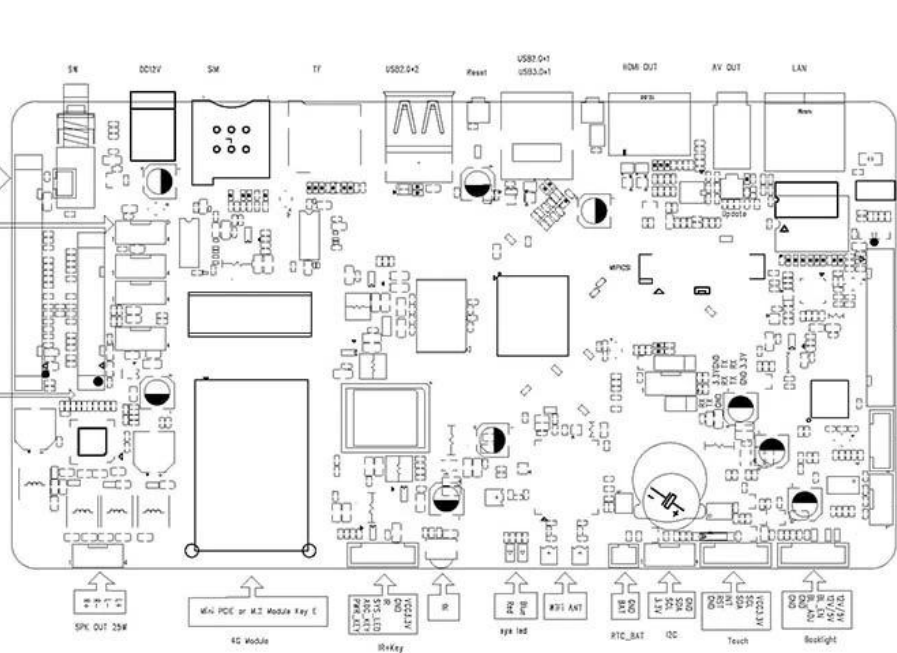

## ميناء

إخراج الفيديو	دبوس 2.0 مم مزدوجة الدبوس، يمكن أن تدعم شاشة 8 بت، 10 بت؛ 40 قناة LVDS 1 بقناة واحدة؛ HDMI مخرج 1 AV قناة إخراج
إدخال الفيديو	ميبسي سي إس أي، 1x
إخراج الصوت	مضخم صوت 4 سنون 2.5 مم بقدره 25 وات@2 ومكبر صوت بقدره 3 وات@2
واجهة الشبكة	م/100 م إيثرنت 10، 1x للخيارات G/5G أو نطاق مزدوج 2.4G نطاق فردي 2.4، WIFI BT، للحصول على خيارات 1x (4G) M.2 أو فتحة 1x (4G) PCIE فتحة
USB2.0 واجهة	متوفر للمضيف)) 1x USB OTG مضيف USB x7
واجهة الإضاءة الخلفية	مقبس 6 سنون 2.0 مم، 2x
واجهة الأشعة تحت الحمراء	باللونين الأحمر والأخضر LED مقبس 7 سنون 2.0 ملم، يدعم مؤشرات، 1x
منفذ توسيع الوظيفة	المنافذ التسلسلية 4x
فتحة بطاقة TF	1x
فتحة بطاقة SIM	1x
RTC	يدعم مزامنة الوقت

# S922X

Supported configuration: PCIe2.0 port + USB2.0 Host, or USB3.0 without PCIe

S055T01

180mm\*95mm\*20mm

20250110 14:28:02

LV95

- 3 25 1  
(2)  
4 -G  
(3)  
-  
-  
- U  
-

ARM