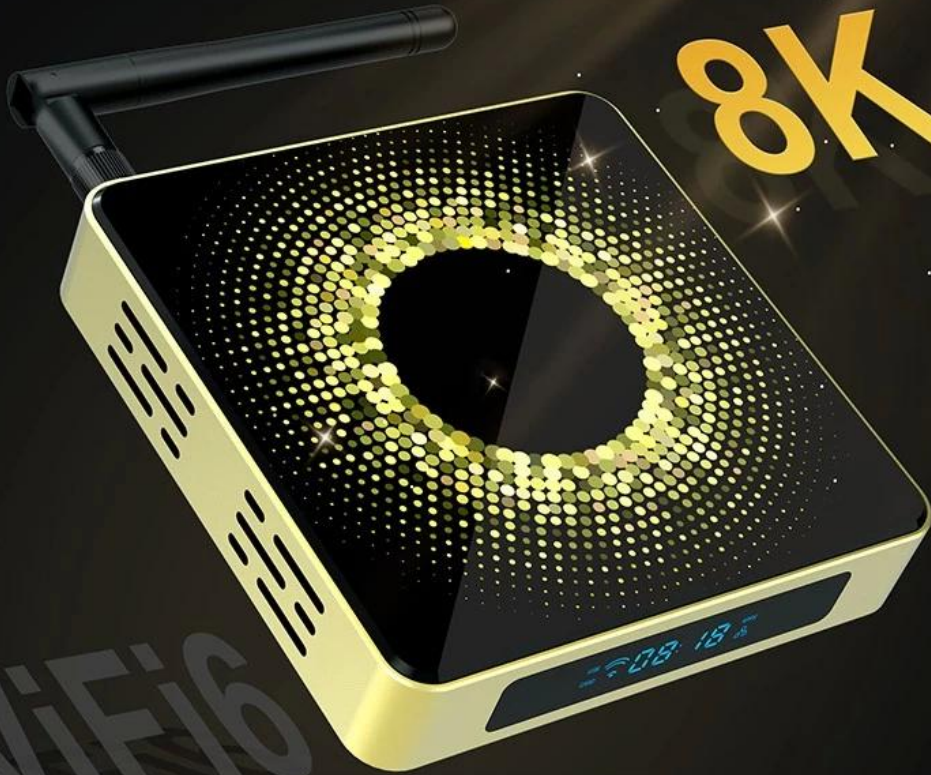

# Amlogic S928X 11 WiFi 6 8K Ultra HD 8G RAM

<p><b>Processor</b></p> <p>Processor: Amlogic S928X Cortex-A76 Cortex-A55</p> <p>GPU: ARM G57™ MC2 GPU OpenGL ES 3.2 Vulkan 1.2 OpenCL 2.0</p> <p>RAM: 8GB LPDDR4X</p> <p>Storage: 32GB UFS 2.1 (expandable to 16TB)</p> <p>OS: Android 11</p> <p>Connectivity: WiFi 6, Bluetooth 5.2</p>	
<p><b>Display</b></p> <p>8K@60Hz, 4K@120Hz, 1080P@240Hz</p> <p>VP9-2@6.1, H.265 HEVC MP-10@L6.1, AVS3 8K@1, AVS2-P2 8K@60, H.264 AVC HP@L5.2 4K@60, MPEG-4 ASP@L5 1080P@60, WMV/VC-1 SP/MP/AP 1080P@60, AVS-P16(AVS) /AVS-P2 1080P@60, JiZhun 1080P@60, MPEG-2 MP/HL 1080P@60, MJPEG /JPEG, MP3, AAC, WMA, RM, FLAC, Ogg 7.1/5.1</p>	
<p><b>Ports</b></p> <p>USB: 1 * 3.0, 2.0 * 1</p> <p>Audio: 3.5mm</p> <p>Video: HDMI 2.1a 8Kx4K@60Hz, SPDIF 3.5mm</p> <p>RTC: 1000Hz</p>	
<p><b>Other</b></p> <p>Dimensions: 110mm x 65mm x 15mm</p>	

 S928X	 ANDROID 11	 WiFi 6 802.11ax MIMO	 5.2	<b>3D</b>	<b>AV1</b>	 HDR HDR 10+
--	--	--	--	-----------	------------	---

8K

WiFi 6

# Amlogic S928X Big Core Cortex-A76 & Quad Core Cortex-A55

Achieve the perfect balance of high performance and low power consumption to bring you an efficient and fast experience

**CPU**  
Cortex A76  
Cortex A55