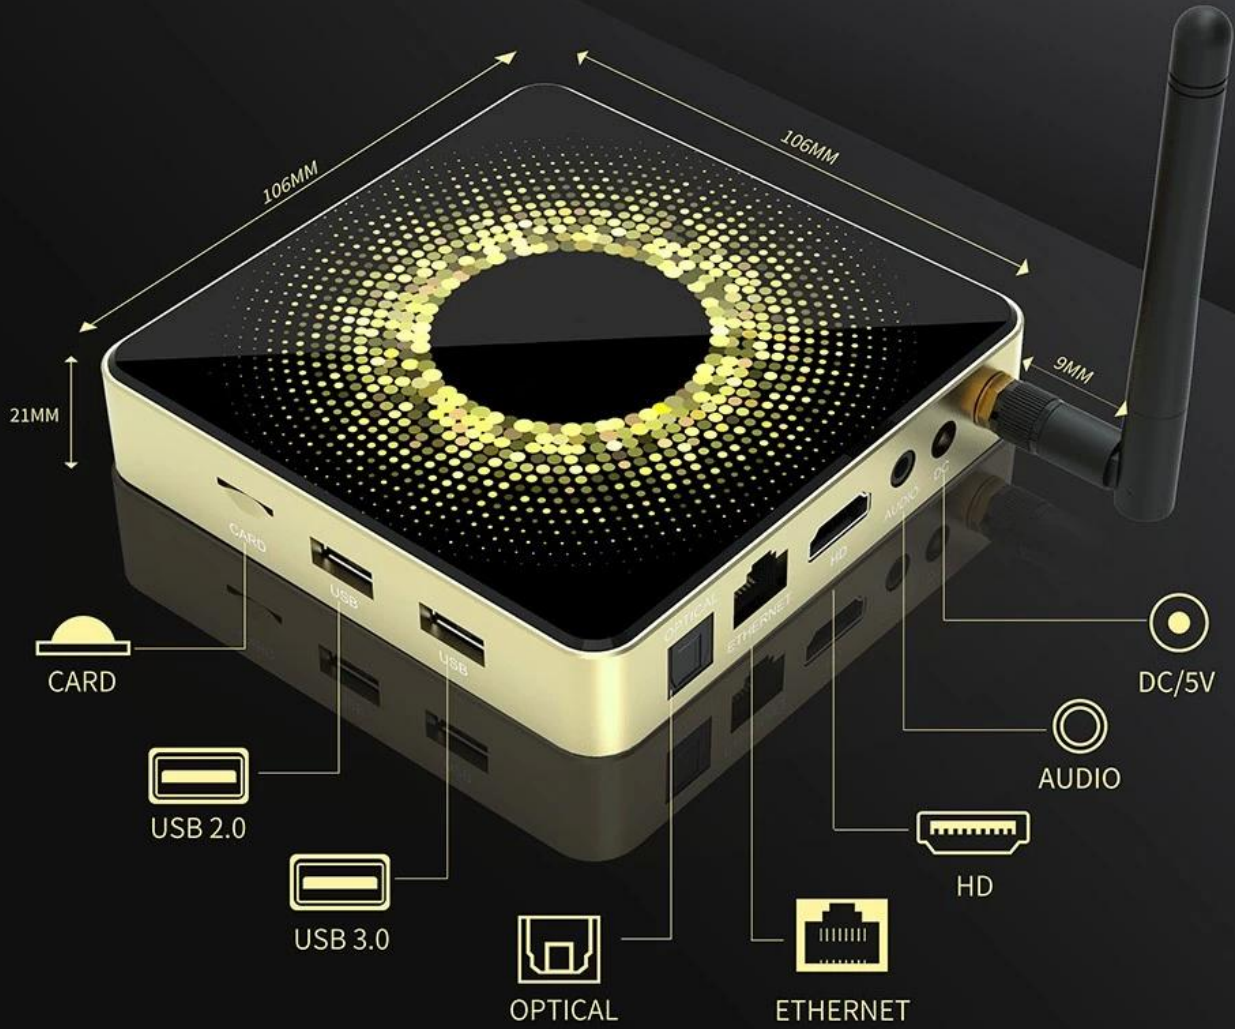

 Music sharing

 Cast screen

 Play games

# Package Contents

Power Supply\*1

HD data cable\*1

User Manual\*1

Remote Control\*1

Amlogic S928X Android 11 WiFi 6 8K Ultra HD 8G RAM TV Box 此款電視盒採用 Amlogic S928X 晶片，支援 Android 11 系統，內建 8GB RAM 及 16GB 儲存空間。它支援 WiFi 6 技術，提供穩定的網路連接。此外，它還支援 8K Ultra HD 解析度，為您帶來極致的視覺體驗。此款電視盒還配備了 8 個 USB 埠，方便您連接各種外設。如果您需要更多資訊，請參閱 [TV box](#) 說明書。