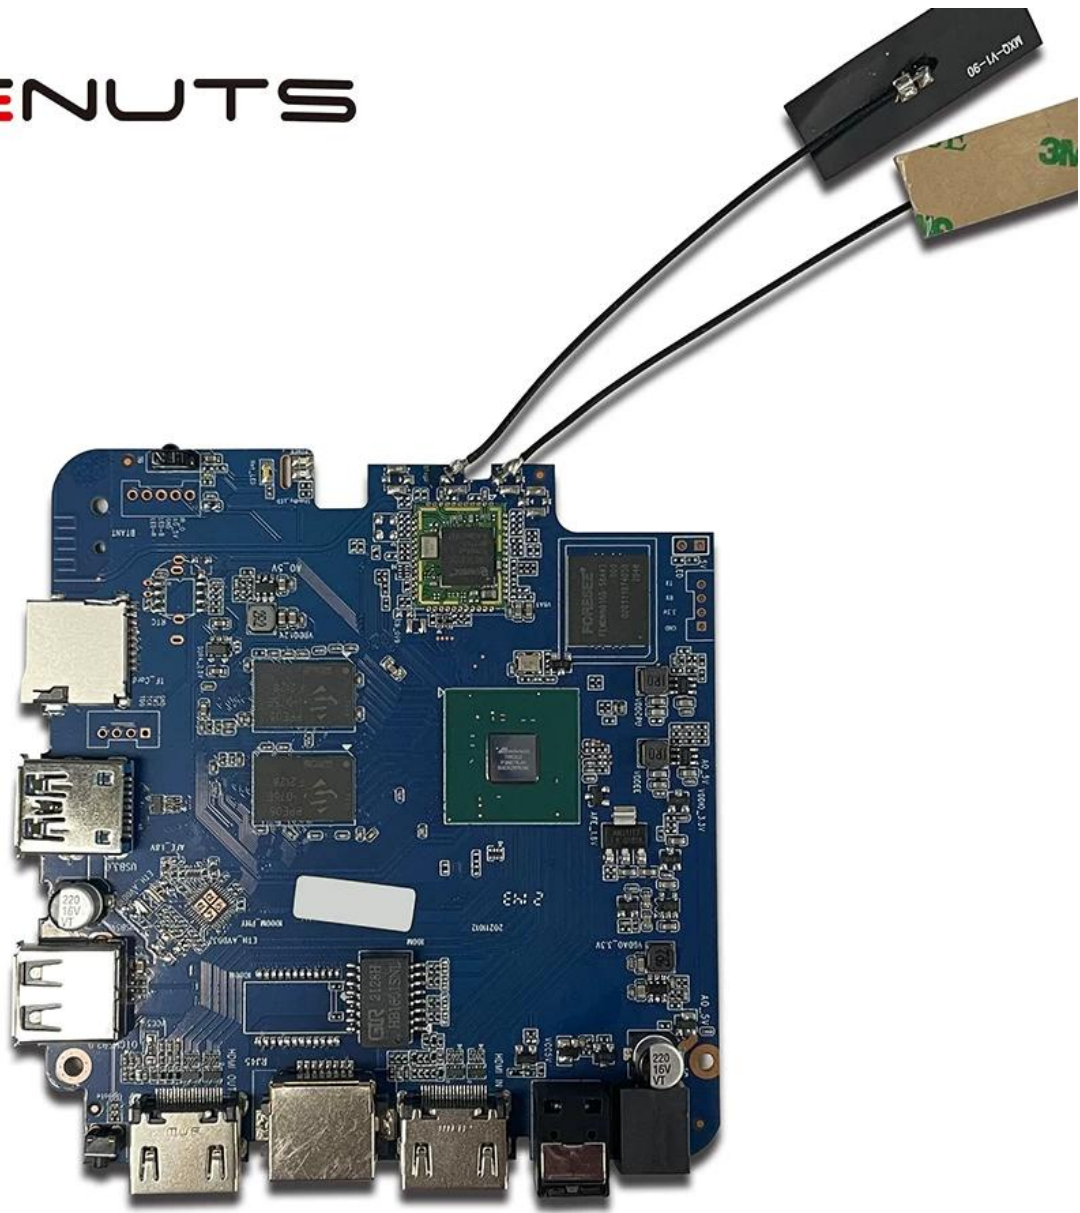

ONENUTS

Multi-core 32/64-bit CPU and 3D GPU with high performance	Powerful multimedia processing capability, supporting all mainstream video decoding including 8K/4K 10-bit AV1/H.265/VP9/AVS2	Supports all mainstream HDR standard including Dolby Vision, HDR10 and HLG	Unique Trulife picture quality enhancement engine, offering theater-like visual effect	Complete production-ready security solution, supporting secure boot, secure OS and mainstream DRMs
Ultra-high performance and ultra-low power consumption	Ultra-high SoC integration and rich peripheral interfaces	Complete IP license, including Dolby, DTS, etc.	Supports screen projection technology like DLNA, Miracast etc.	Provides mature turn-key solution for both split and AIO smart TV

Amlogic T962E HDMI