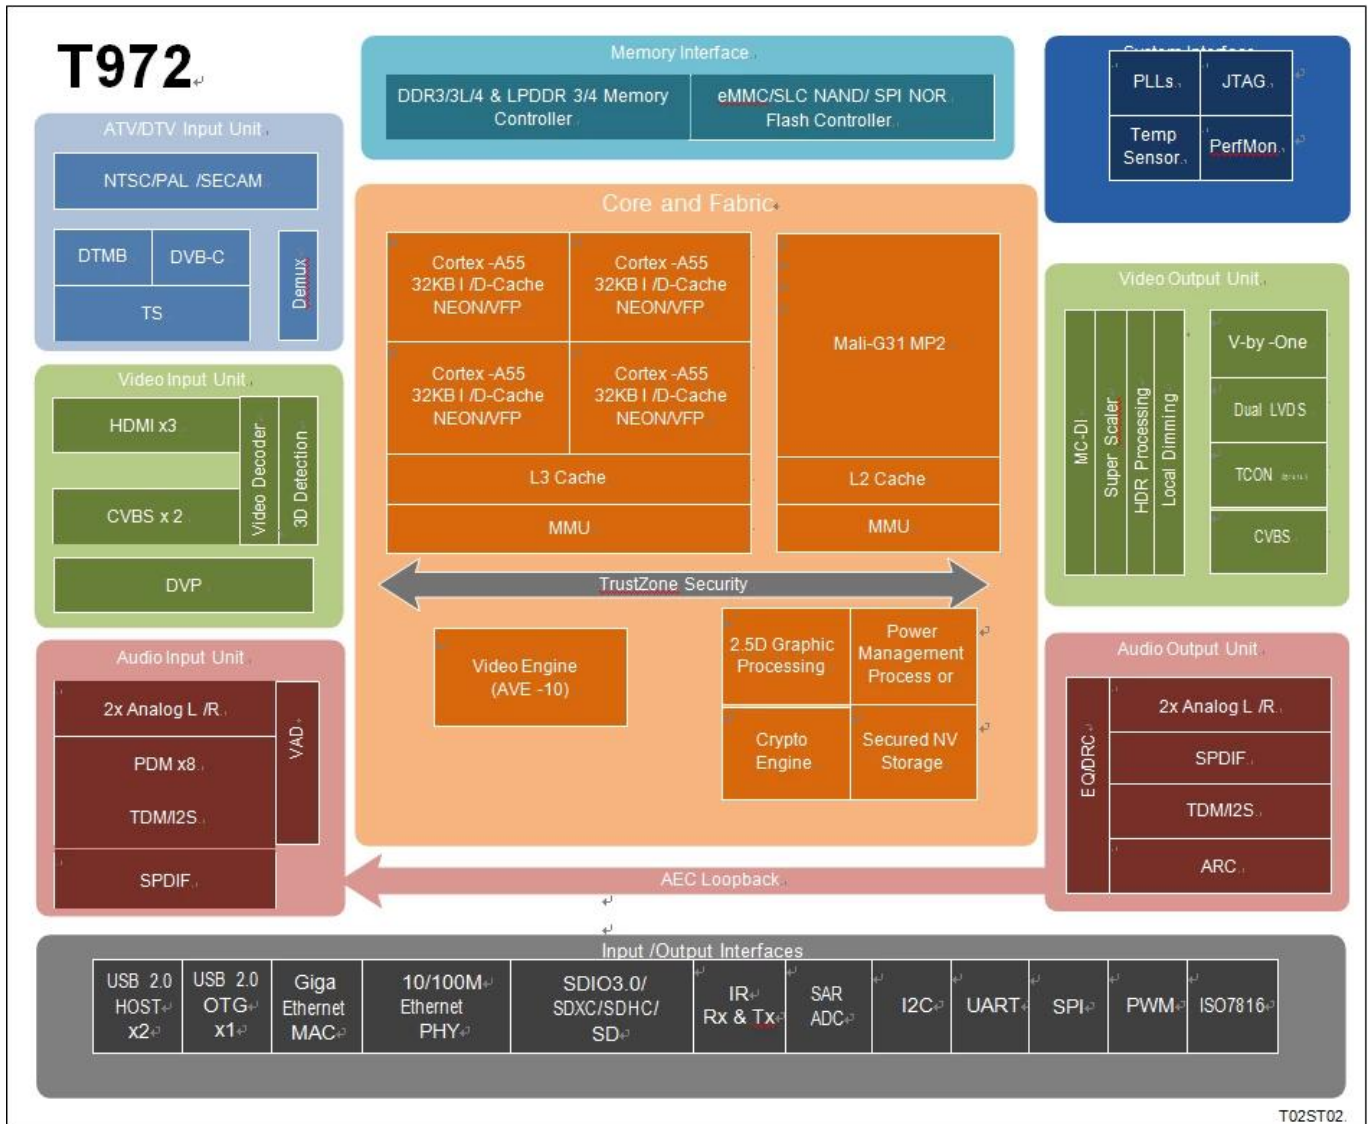

T972 4x Cortex-A55 32KB I/D-Cache NEON/VFP ARM Cortex-A55 32KB I/D-Cache NEON/VFP ARM Cortex-A55 32KB I/D-Cache NEON/VFP ARM Cortex-A55 32KB I/D-Cache NEON/VFP . . . HDR 8 K/4K . . .

ARM Cortex-A55 32KB I/D-Cache NEON/VFP ARM Cortex-A55 32KB I/D-Cache NEON/VFP ARM Cortex-A55 32KB I/D-Cache NEON/VFP ARM Cortex-A55 32KB I/D-Cache NEON/VFP . . . OpenGL ES 3.2 Vulkan 1.1 OpenCL 2.0 2.5 . . .

Amlogic Video Engine (AVE-10) Cortex-A55 CODEC AVE-10 4 K2K (TVP) MVC MPEG-1/2/4 VC-1/WMV AVS AVS2 RealVideo MJPEG H.264 H265-10 VP9-10 JPEG . . .

HDR10 HLG Technicolor Prime HDR BT.2020/ BT.2100 LVDS 8 V-by-one . . .