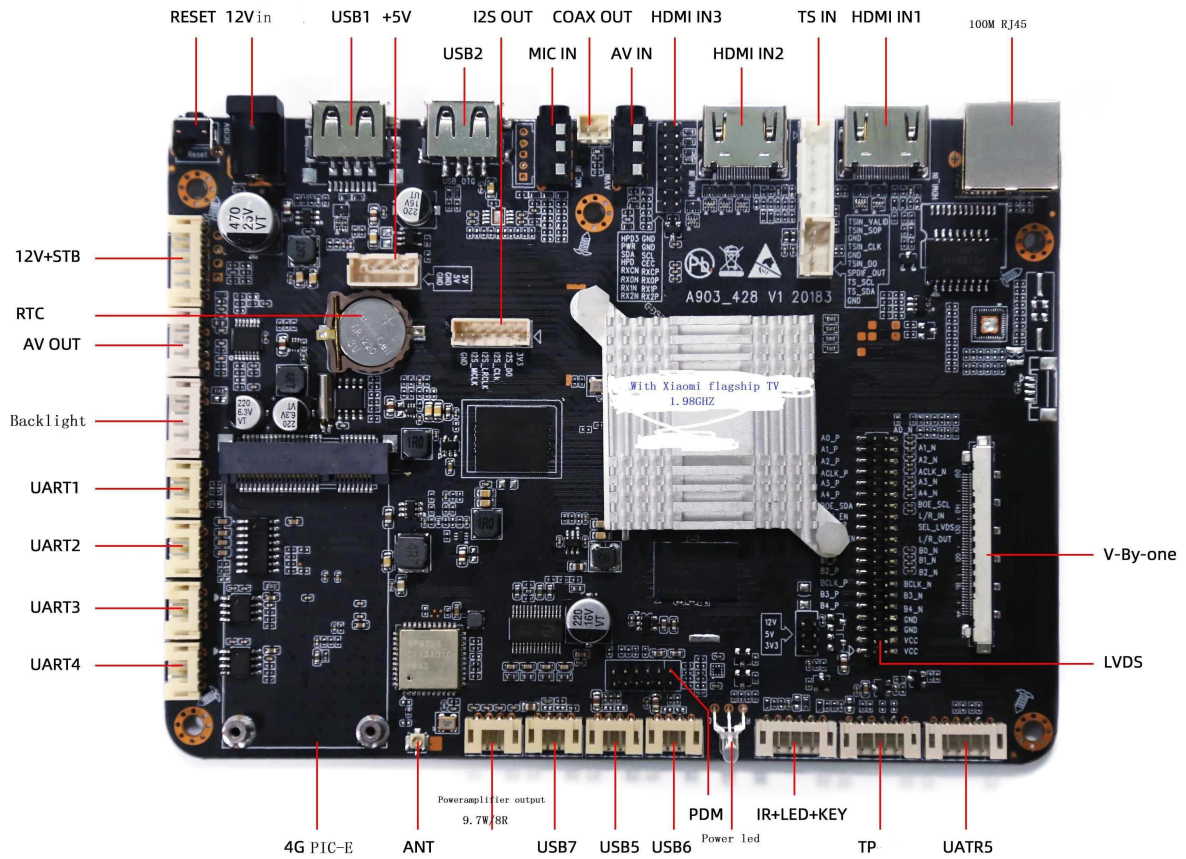

إخراج الفيديو	1 * LVDS 40pin 2.0 بت 10/بت 8 يدعم شاشة 8 1 * V-By-one, للاختيار الاختياري
إدخال الفيديو	اتش دي ام اي*3
مخرج الصوت	4 10 م 2.5 سنون W8Ω@2
منفذ الشبكة	*1 10 م 100 م RJ45 2.4G WIFIBT (خيار WiFi 2.4 نطاق G/5G) فتحة PCIE (4)x1
منفذ USB2.0	USB OTG * 1 (يمكن أن يكون مضيفًا)) مضيف USB*4
واجهة الإضاءة الخلفية	*2, 6 سنون 2.0 مم
واجهة الأشعة تحت الحمراء	*1, 7 مم, مع ضوء مؤشر
منافذ التوسعة	4* المنافذ التسلسلية
فتحة بطاقة TF	*1
فتحة بطاقة SIM	*1
قوة	
مزود الطاقة	STB, 5VSB, 5V, 12V, 12pin 2.00 مم مللي متر ، 12 فولت/ 2.5 تيار مستمر التوصيل 12pin 2.54 فولت/4

ONENUTS