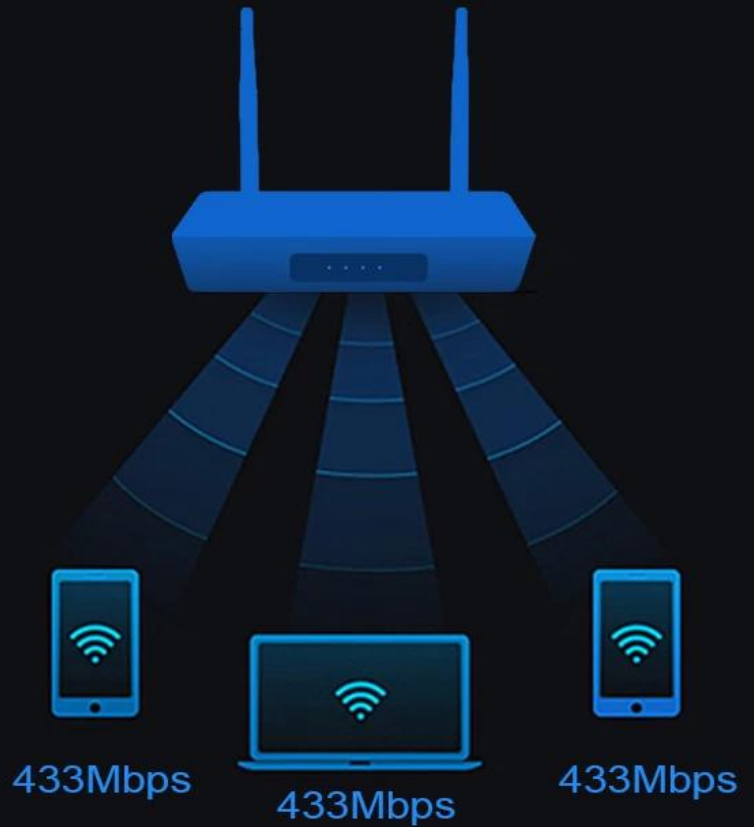

Smart TV Box