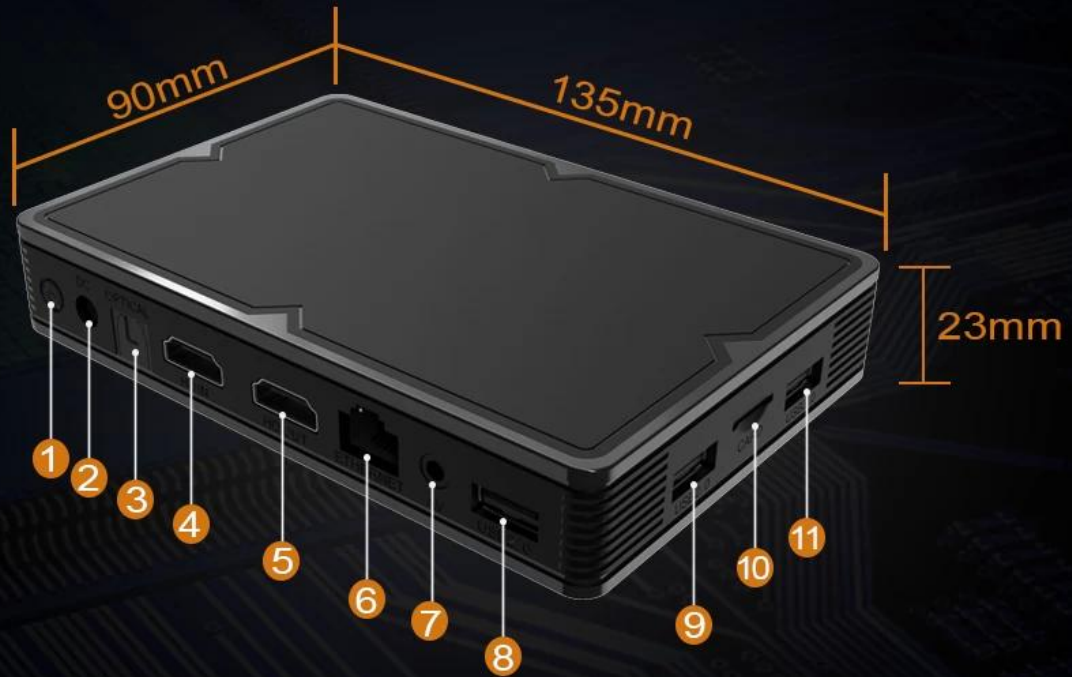

9.0 TV Box Allwinner H6 Chip 4GB 32GB LED LAN USB3.0

تحدد

نموذج رقم:	أندرويد 9.0 تي في بوكس H6 ألونير
وحدة المعالجة المركزية GPU	Allwinner H603 بت 64 النواة ARM Cortex™ - A53 ووحدة معالجة الرسومات متعددة النواة عالية الأداء مالي T720
ذاكرة للقراءة فقط التخزين الداخلي نظام التشغيل	جيجابايت/2 جيجابايت 4 DDR3: جيجابايت (الخيار: 16 جيجابايت/64 جيجابايت 32 eMMC: Android 9.0
WiFi Bluetooth	IEEE 802.11 2.4 ب/ز/ن/التيار المتناوب؛ ميمو 2*2 G/5G ب/ز/ن/التيار المتناوب؛ دعم الصوت عن بعد بلوتوث 4.1 النظام المنسق؛

Many ports Major possibilities

packs a lot of connectivity into a small space
easily connect to your hdtv

1 . POWER SWITCH

2 . DC 5V

3 . OPTICAL

4 . HDMI IN

5 . HDMI OUT

6 . ETHERNET