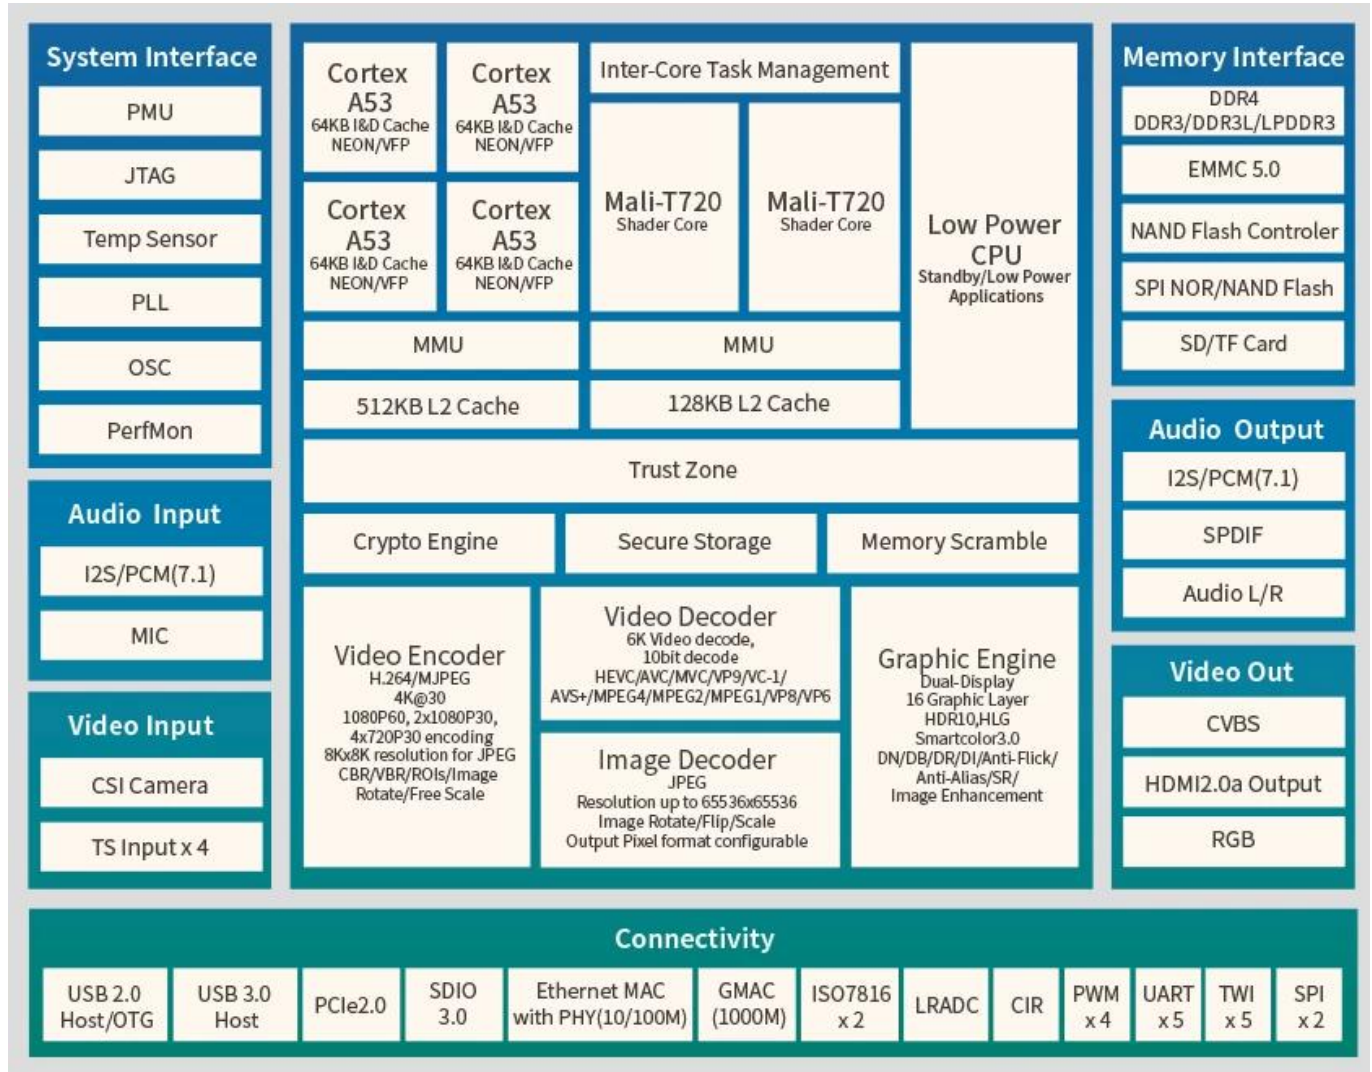

9.0 TV Box Allwinner H6 Chip 4GB 32GB LED LAN USB3.0

تحدد

نموذج رقم:	أندرويد 9.0 تي في بوكس H6 ألونير
وحدة المعالجة المركزية GPU	Allwinner H603 بت 64 النواة ARM Cortex™ - A53 ووحدة معالجة الرسومات متعددة النواة عالية الأداء مالي T720
ذاكرة للقراءة فقط التخزين الداخلي نظام التشغيل	جيجابايت/2 جيجابايت 4 DDR3: جيجابايت (الخيار: 16 جيجابايت/64 جيجابايت 32 eMMC: Android 9.0
WiFi Bluetooth	IEEE 802.11 2.4 ب/ز/ن/التيار المتناوب؛ ميمو 2*2 G/5G ب/ز/ن/التيار المتناوب؛ دعم الصوت عن بعد بلوتوث 4.1 النظام المنسق؛

Many ports Major possibilities

packs a lot of connectivity into a small space
easily connect to your hdtv

1 . POWER SWITCH

2 . DC 5V

3 . OPTICAL

4 . HDMI IN

5 . HDMI OUT

6 . ETHERNET

T720

6K*4K
@30fps

Ultra HD

New upgrade system

In-depth development from the native architecture system performance is significantly improved than the previous generation, to create a smarter operating system that understands you better.

HDR dynamic range

New quality optimization engine
technology, experience a different visual feast

SDR

HDR

Extreme 6k enjoyment

Real-time image decoding- Maximum resolution up to 5760×3240

4K « » 6K

WiFi LAN