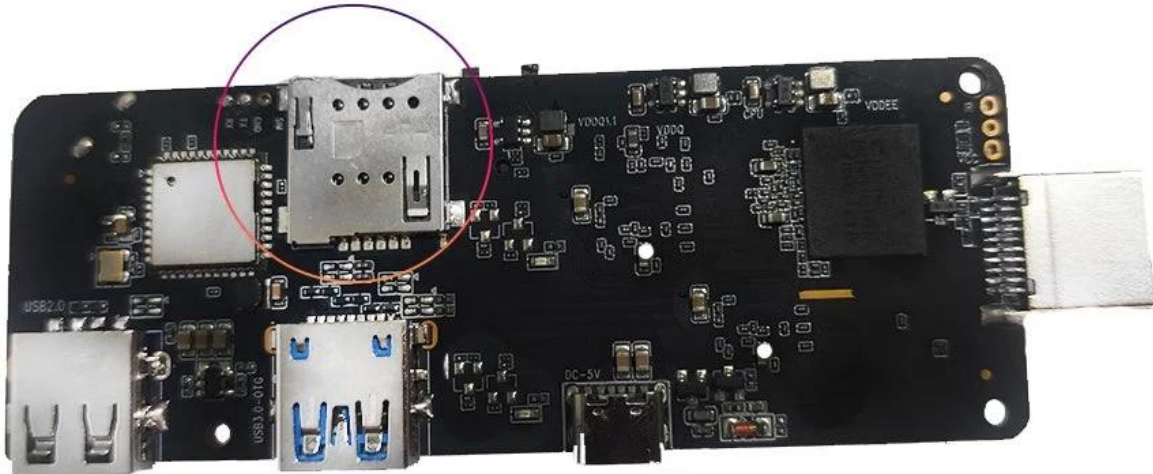

وقت عرض الصمام

مدمج USB جهاز، RTC مدمج في LED، وقت عرض *1

آخرون

مزود الطاقة

لغة

طلب

ملحق

خيار

تيار متردد 100-240 فولت، 50/60 هرتز، تيار مستمر 5 فولت/2 أمبير
الإنجليزية والألمانية والروسية والفرنسية والإسبانية والإيطالية والعربية واليابانية والكورية
والعبرية وغيرها متعددة اللغات
يدعم التشغيل المحلي عالي الوضوح، ويدعم تثبيت المكونات KODI أحدث إصدار من
الإضافية وتشغيلها
جهاز التحكم عن بعد بالأشعة تحت الحمراء، محول الطاقة، HDMI دليل المستخدم، كابل
؛ يدعم الماوس ولوحة المفاتيح اللاسلكية BT أو USB دعم الماوس ولوحة المفاتيح عبر
جيجا هرتز 2.4 USB 2.4 جيجا هرتز عبر دونجل

SIM card slot

Android IPTV Box .
:

3 :G/4G LTE WCDMA