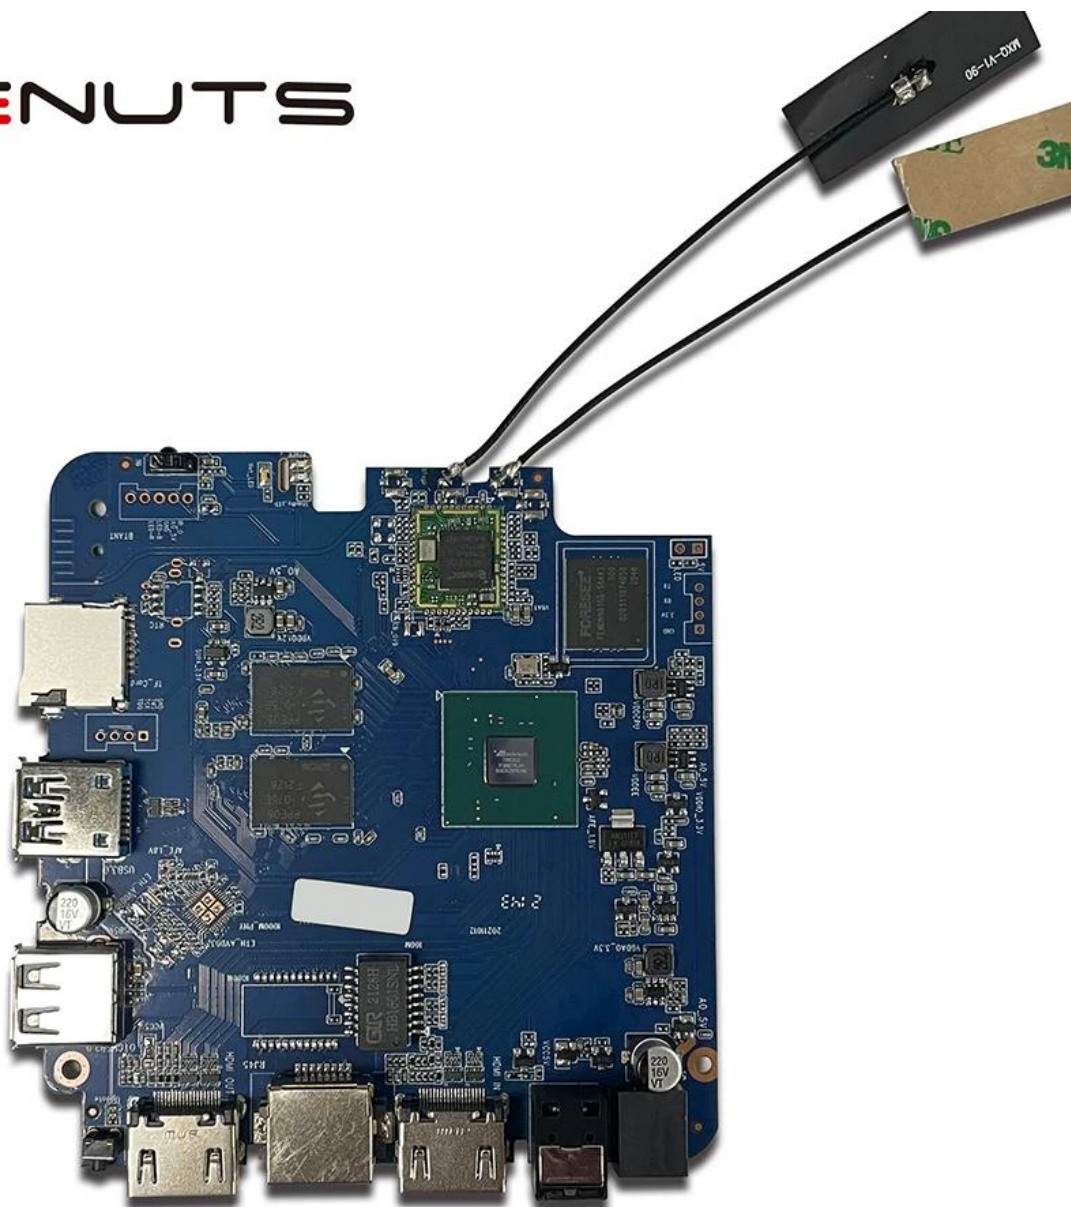

ONENUTS

Multi-core 32/64-bit CPU and 3D GPU with high performance	Powerful multimedia processing capability, supporting all mainstream video decoding including 8K/4K 10-bit AV1/H.265/VP9/AVS2	Supports all mainstream HDR standard including Dolby Vision, HDR10 and HLG	Unique Trulife picture quality enhancement engine, offering theater-like visual effect	Complete production-ready security solution, supporting secure boot, secure OS and mainstream DRMs
Ultra-high performance and ultra-low power consumption	Ultra-high SoC integration and rich peripheral interfaces	Complete IP license, including Dolby, DTS, etc.	Supports screen projection technology like DLNA, Miracast etc.	Provides mature turn-key solution for both split and AIO smart TV

Android TV Box HDMI