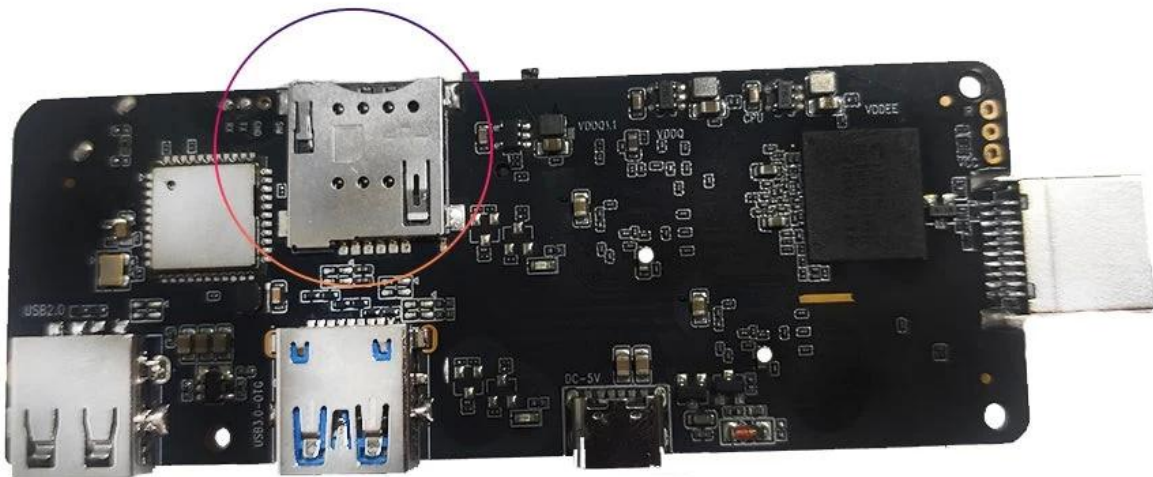

لغة

الإنجليزية والألمانية والروسية والفرنسية والإسبانية والإيطالية والعربية واليابانية والكورية
والعبرية وغيرها متعددة اللغات

طلب

يدعم التشغيل المحلي عالي الوضوح، ويدعم تثبيت المكونات KODI أحدث إصدار من
الإضافية وتشغيلها

ملحق

جهاز التحكم عن بعد بالأشعة تحت الحمراء، محول الطاقة، HDMI دليل المستخدم، كابل
؛ يدعم الماوس ولوحة المفاتيح اللاسلكية BT أو USB دعم الماوس ولوحة المفاتيح عبر
جيجا هرتز 2.4 USB 2.4 جيجا هرتز عبر دونجل

خيار

SIM card slot

Android TV Box 3 يدعم تشغيل الفيديو بدقة 4K و 5G LTE WCDMA. يدعم تشغيل الفيديو بدقة 4K و 5G LTE WCDMA. يدعم تشغيل الفيديو بدقة 4K و 5G LTE WCDMA. يدعم تشغيل الفيديو بدقة 4K و 5G LTE WCDMA. يدعم تشغيل الفيديو بدقة 4K و 5G LTE WCDMA.

Android TV Box 3 يدعم تشغيل الفيديو بدقة 4K و 5G LTE WCDMA: