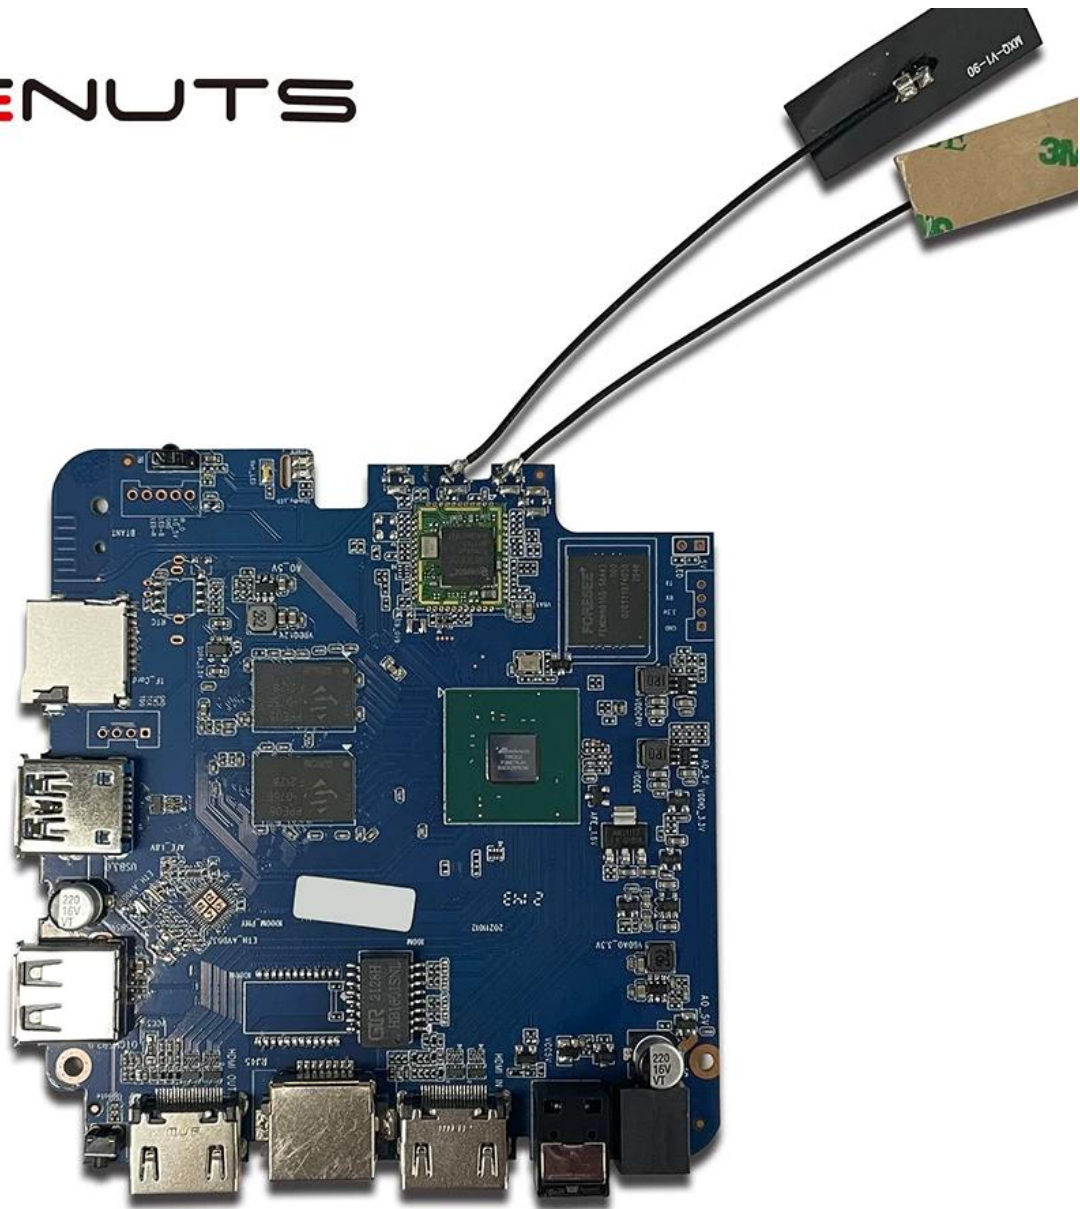

ONENUTS

Multi-core 32/64-bit CPU and 3D GPU with high performance	Powerful multimedia processing capability, supporting all mainstream video decoding including 8K/4K 10-bit AV1/H.265/VP9/AVS2	Supports all mainstream HDR standard including Dolby Vision, HDR10 and HLG	Unique Trulife picture quality enhancement engine, offering theater-like visual effect	Complete production-ready security solution, supporting secure boot, secure OS and mainstream DRMs
Ultra-high performance and ultra-low power consumption	Ultra-high SoC integration and rich peripheral interfaces	Complete IP license, including Dolby, DTS, etc.	Supports screen projection technology like DLNA, Miracast etc.	Provides mature turn-key solution for both split and AIO smart TV

ONENUTS 推出 Amlogic T962E2 智能電視方案，提供高品質、低功耗、高集成度的解決方案。該方案支持 8K/4K 10-bit 視頻編碼，並具備強大的多媒體處理能力。此外，該方案還支持 HDR 標準，包括 Dolby Vision、HDR10 和 HLG。ONENUTS 還提供完整的 IP 許可證，包括 Dolby、DTS 等。該方案支持 DLNA、Miracast 等屏幕投影技術。ONENUTS 提供成熟的交鑰匙解決方案，適用於分體和 AIO 智能電視。