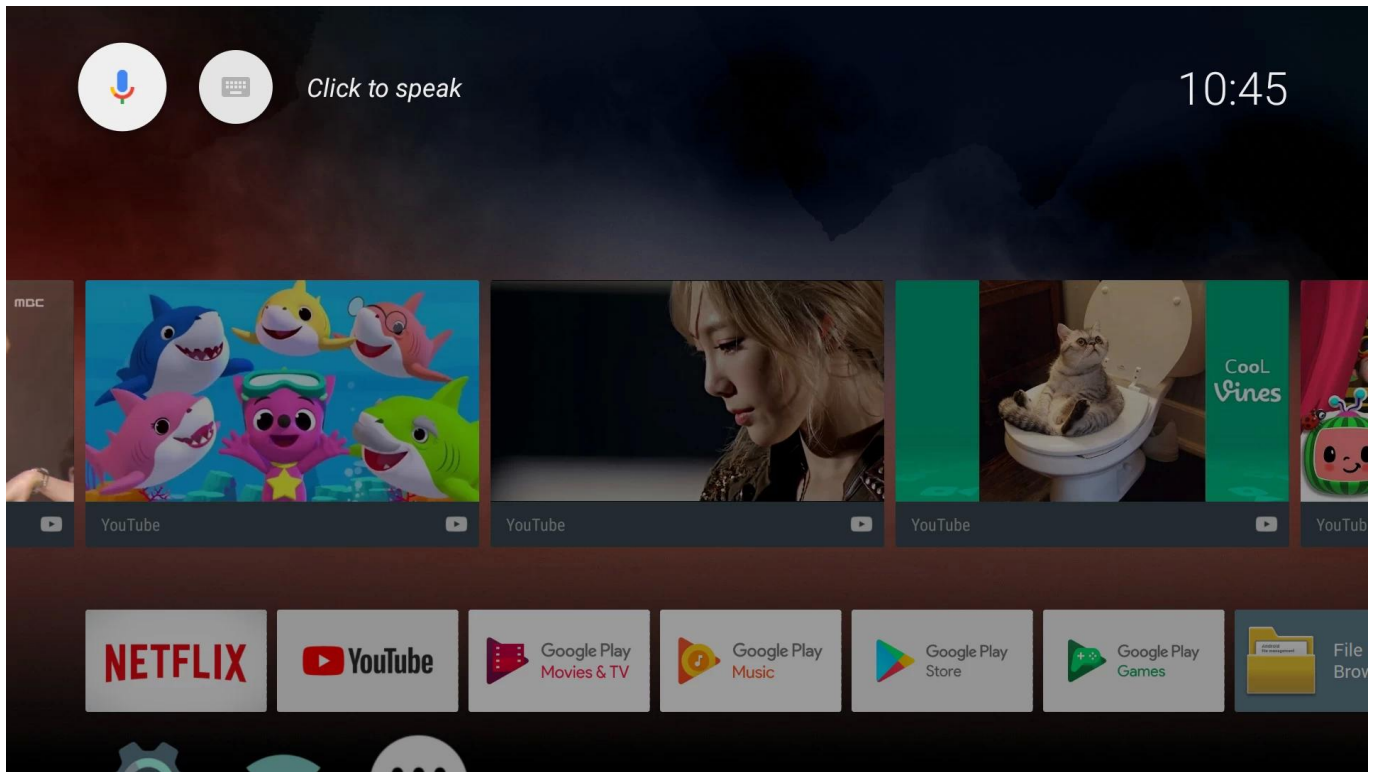

تتميز هذه الشاشة بواجهة مستخدم بسيطة وسهلة الاستخدام، مع دعم كامل للغة العربية. الشاشة مزودة بكاميرا خلفية بدقة 13 ميجابكسل، مما يتيح للمستخدم التقاط صور عالية الجودة. كما تتوفر شاشة أمامية بدقة 720P، مما يوفر تجربة مشاهدة مريحة. الشاشة تدعم أيضًا تقنية HDR، مما يحسن جودة الصور ويضيف عمقًا أكبر للألوان. بالإضافة إلى ذلك، تتميز الشاشة ببطارية طويلة الأمد، مما يتيح للمستخدم التمتع بوقت أطول من التشغيل دون الحاجة إلى إعادة شحن البطارية.

# ONENUTS cube

Control your TV hands-free  
from across the room

Built-in  
2W speaker

Far-field  
voice control

Built-in  
microphone

Powered by  
androidtv

# It's an Ai speaker

When the TV screen is off, it turns into an Ai speaker.  
Now you just have to say what you want to do.

What's the weather today?

Tell me the latest news today

Play the latest popular songs