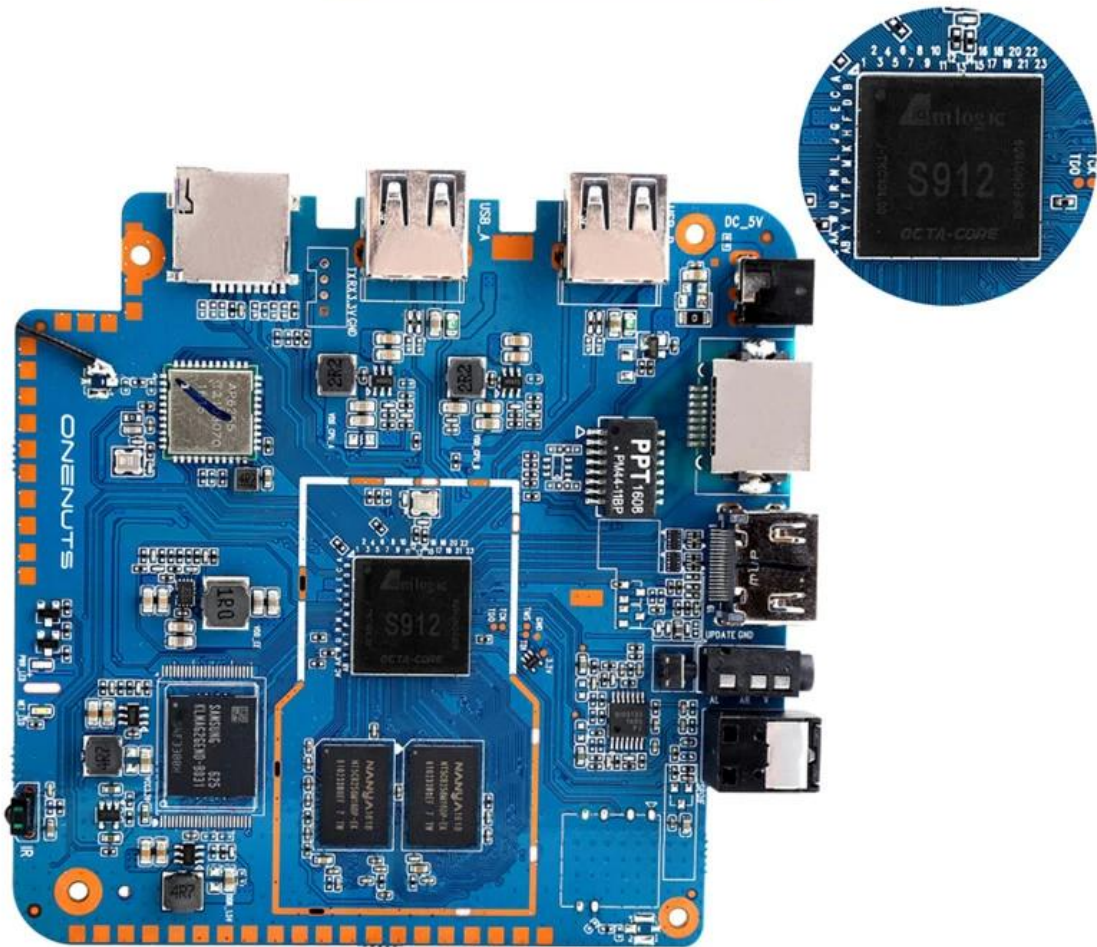

## Product structure

What is in the box?

Portable & Environmental EVA Bag

## Motherboard Show

1. 此款 電視 接收器 採用 最新 的 Android TV Box 系統 運行 基於 Android 6.0 Marshmallow 的 操作系統 . 此款 電視 接收器 支持 4K 超高清 畫質 輸出 支持 雙 攝像頭 支持 藍牙 4.2 支持 雙 麥克風 支持 雙 揚聲器 .
2. 4 核 的 K4 處理器 支持 4K 超高清 畫質 輸出 支持 雙 攝像頭 支持 藍牙 4.2 支持 雙 麥克風 支持 雙 揚聲器 . 此款 電視 接收器 支持 4K Ultra HD. 此款 電視 接收器 支持 藍牙 4.2 支持 雙 攝像頭 支持 藍牙 4.2 支持 雙 麥克風 支持 雙 揚聲器 . 此款 電視 接收器 支持 藍牙 4.2 支持 雙 攝像頭 支持 藍牙 4.2 支持 雙 麥克風 支持 雙 揚聲器 .
3. 此款 **Wi-Fi** 接收器 支持 藍牙 4.2 支持 雙 攝像頭 支持 藍牙 4.2 支持 雙 麥克風 支持 雙 揚聲器 . 此款 電視 接收器 支持 藍牙 4.2 支持 雙 攝像頭 支持 藍牙 4.2 支持 雙 麥克風 支持 雙 揚聲器 .
4. 此款 電視 接收器 支持 藍牙 4.2 支持 雙 攝像頭 支持 藍牙 4.2 支持 雙 麥克風 支持 雙 揚聲器 . 此款 電視 接收器 支持 藍牙 4.2 支持 雙 攝像頭 支持 藍牙 4.2 支持 雙 麥克風 支持 雙 揚聲器 .