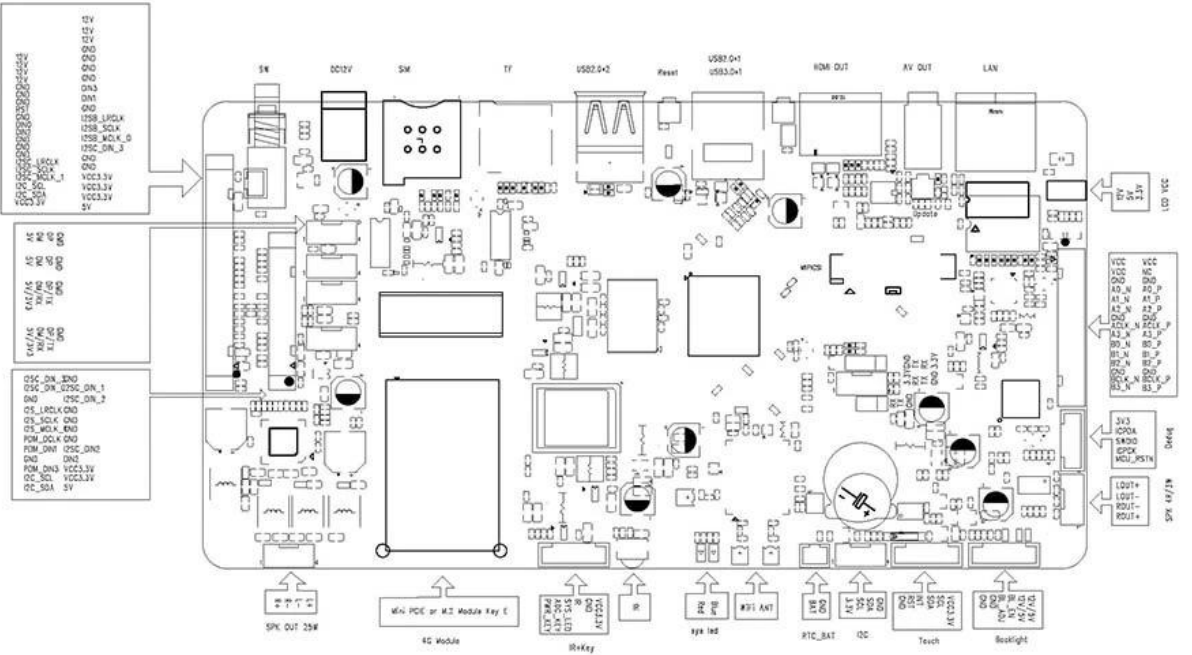

02258-10-147-0027

LV95