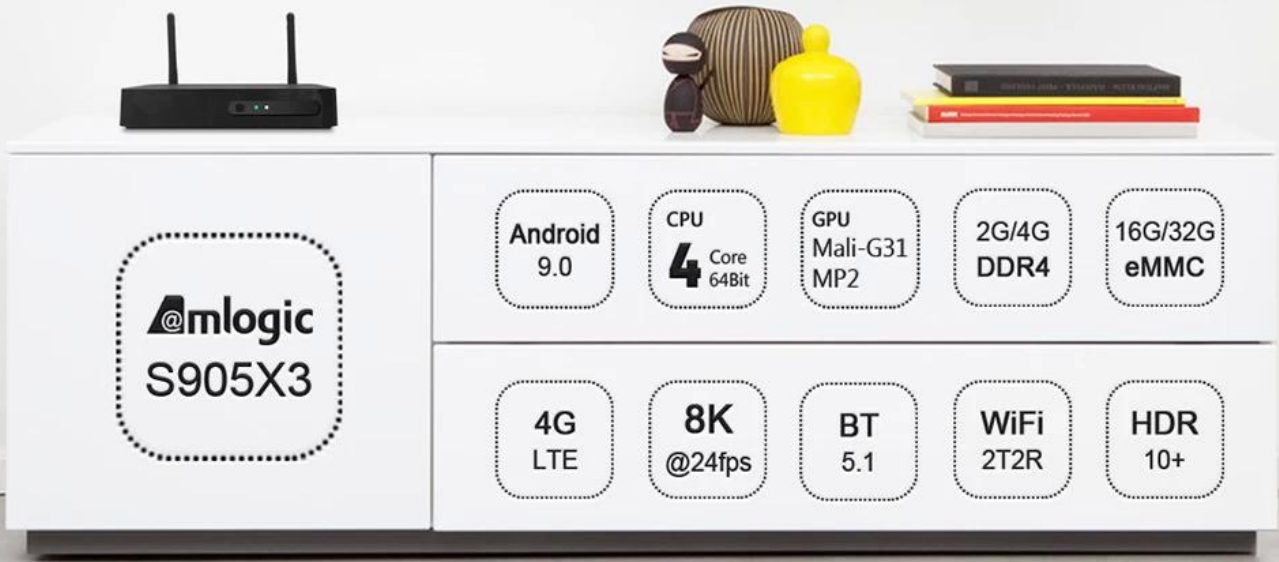

Android TV OTT 4 G LTE - إعدادات إعدادات إعدادات

تحديد	
نموذج رقم وحدة المعالجة المركزية GPU تخزين ذاكرة نظام التشغيل أندرويد بلوتوث إدارة الحقوق الرقمية	ارفع مستوى الترفيه الخاص بك - Android TV OTT 4G LTE Set Top Box حتى 2.0 جيجا هرتز ARM Cortex-A55 رباعي النواة Amlogic S905X3 G31-أرم مالي جيجابايت/32 جيجابايت إي إم سي 16 جيجابايت/4 جيجابايت 2 DDR4 9.0 أندرويد/ATV 4.1 بلوتوث (اختياري Verimatrix/ Playready Widevine)
4 (اختياري) G LTE وحدة	
(الداخلية اختياري G LTE وحدة 4 (أوروبا) E-ميغا هرتز (أمريكا) A-ميغاهيرتز (الصين/الهند/المملكة العربية السعودية) MHZ-CE (أوروبا والشرق الأوسط) MHZ-E (وأفريقيا/كوريا/تايوان/الهند) MHZ-V (أمريكا الشمالية) MHZ-A (أمريكا الشمالية) MHZ-AU (تايوان/أمريكا اللاتينية) (اليابان) J-ميغاهيرتز	المصب 150 LTE-FDD/LTE-TDD/WCDMA/TD-SCDMA/EDGE/GPRS/GSM, 50 ميجابت في الثانية الثانية في الثانية B1/B3/B5/B7/B8/B20@FDD LTE, B1/B5/B8@WCDMA, 850/900/1800/1900@GSM B2/B4/B8/B17@FDD LTE, B38/B39/B40/B41@TDD LTE, B1/B8@WCDMA, B34/39@TD-SCDMA, 900/1800@GSM B1/B3/B5/B8@FDD LTE, B38/B39/B40/B41@TDD LTE, B1/B8@WCDMA, B34/B39@TD-SCDMA, BC0@CDMA2000 1X/EXDO, 900/1800@GSM B1/B3/B5/B7/B8/B20@FDD LTE; B38/B40/B41@TDD LTE; B1/B5/B8@WCDMA; B3/B8@GSM B4/B13@FDD LTE B2/B4/B12@FDD LTE; B2/B4/B5@WCDMA B1/B2/B3/B4/B5/B6/B7/B8/B28@FDD LTE; B40@TDD LTE; B1/B2/B5/B8@WCDMA; B2/B3/B5/B8@GSM B1/B3/B8/B18/B19/B26@FDD LTE; B41@TDD LTE; B1/B6/B8/B19@WCDMA
ترميز الفيديو والصوت	
فيديو سمعي	إطارًا في 30 @ H.264 4K, إطارًا في الثانية 60 @ Kx2K حتى 4 VP9/H.265/AVS2, إطارًا في الثانية 60 @ AVS/VC-1/MPEG1-4 1080P, إطارًا في الثانية 60 @ H.264/H.265 1080P, إطارًا في الثانية 60 @ HD MPEG1/2/4, H.265/HEVC, AVS2, HD AVC/VC-1, RM/RMVB, Xvid/DivX3/4/5/6, RealVideo8/9/10 أفي/RM/Rmvb/Ts/Vob/Mkv/Mov/ISO/wmv/asf/flv/dat/mpg/mpeg MP3/WMA/AAC/WAV/OGG/DDP/TrueHD/HD/FLAC/APE HD JPEG/BMP/GIF/PNG/TIFF
تقرير التنمية البشرية	اتش دي ار 10, دولبي فيجن
الإدخال/الإخراج	
اتش دي ام اي	HDMI 2.1 بمعدل 60 إطارًا في الثانية كحد Kx2K و4 CEC وHDR مع دقة ثلاثية الأبعاد و 2.1 HDMI أقصى
مخرج AV USB RJ45 وظيفة الشبكة	يدعم (USB ومحرك الأقراص الصلبة USB يدعم محرك فلاش USB 2.0 * 1, USB 3.0 * 1) إيثرنت RJ-45 معيار 10/100M Miracast, DLNA, Airplay, Skype, Netflix, Twitter, Picasa, YouTube, Flickr, Facebook, إلخ, الألعاب, الإنترنت, الأفلام عبر الإنترنت,
لاسلكي بطاقة تف سبديف منفذ الأشعة تحت الحمراء LED مؤشر	11 ac 4.1 واي فاي 11 IEEE802.11 a/b/g/n/ac (AP6255) 4G/5G يدعم دعم الإخراج البصري استقبال الأشعة تحت الحمراء الخارجية التشغيل: أزرق؛ الاستعداد: الأحمر