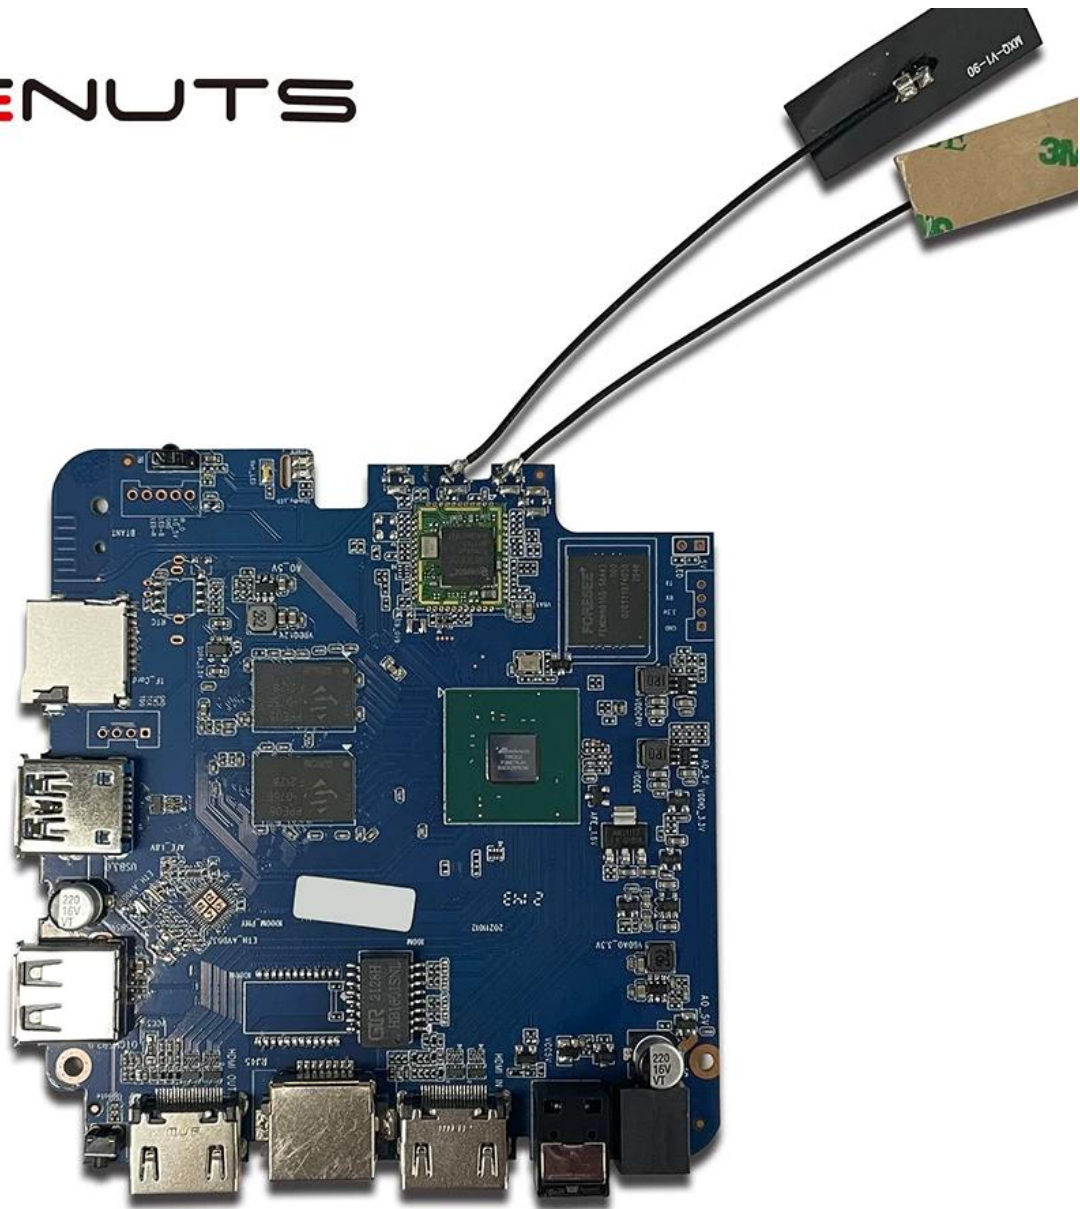

Android Media Player Box □□ □□ □□ □□□□ □□□□

تحديد

نموذج رقم:	صندوق مشغل الوسائط أندرويد T962E2 أمولوجيك
وحدة المعالجة المركزية	يصل إلى 2.0 جيجا هرتز ARM Cortex-A55 رباعي النواة T962E2 أمولوجيك
GPU	ARM Mali-G31 MP2 وحدة معالجة الرسومات
كيش	جيجابايت/4 جيجابايت 2: DDR4
ذاكرة	سعة 16 جيجا/32 جيجا بايت eMMC فلاش
نظام التشغيل	8.1/9.0 أندرويد/ATV
واي فاي	دعم WiFi مدمج IEEE 802.11ac/a/b/g/n(UWE5621DS) 2.4G/5G دعم MIMO (2T2R)
بلوتوث	دعم إيثرنت 100 م/1000 م بلو بوث 5.0

الإدخال/الإخراج

HDMI	مدخل اتش دي ام اي * 1 (1 * مخرج اتش دي ام اي (اتش دي ام اي 2.1
الإخراج البصري	دعم بصري للإخراج البصري * 1
USB	يو اس بي 2.0 عالي السرعة، * 1 * 1 يو اس بي 3.0، USB ومحرك الأقراص الصلبة USB دعم محرك فلاش
استقبال الأشعة تحت الحمراء الداخلية	منفذ الأشعة تحت الحمراء * 1
RJ45	1 * RJ45 اتصال إيثرنت سلك * 1
بطاقة تف	1 * TF فتحة لبطاقة * 1
قوة	الإخراج: تيار مستمر 5 فولت/2 أمبير الإدخال: تيار متردد 100-240 فولت 50/60 هرتز التشغيل: أزرق؛ الاستعداد: الأحمر
خيارات	USB بنيت في جهاز، RTC بنيت في

@mlogic

A-T8B043.07

T962E2

BONMON005

ONENUTS

 <p>Multi-core 32/64-bit CPU and 3D GPU with high performance</p>	 <p>Powerful multimedia processing capability, supporting all mainstream video decoding including 8K/4K 10-bit AV1/H.265/VP9/AVS2</p>	 <p>Supports all mainstream HDR standard including Dolby Vision, HDR10 and HLG</p>	 <p>Unique Trulife picture quality enhancement engine, offering theater-like visual effect</p>	 <p>Complete production-ready security solution, supporting secure boot, secure OS and mainstream DRMs</p>
 <p>Ultra-high performance and ultra-low power consumption</p>	 <p>Ultra-high SoC integration and rich peripheral interfaces</p>	 <p>Complete IP license, including Dolby, DTS, etc.</p>	 <p>Supports screen projection technology like DLNA, Miracast etc.</p>	 <p>Provides mature turn-key solution for both split and AIO smart TV</p>