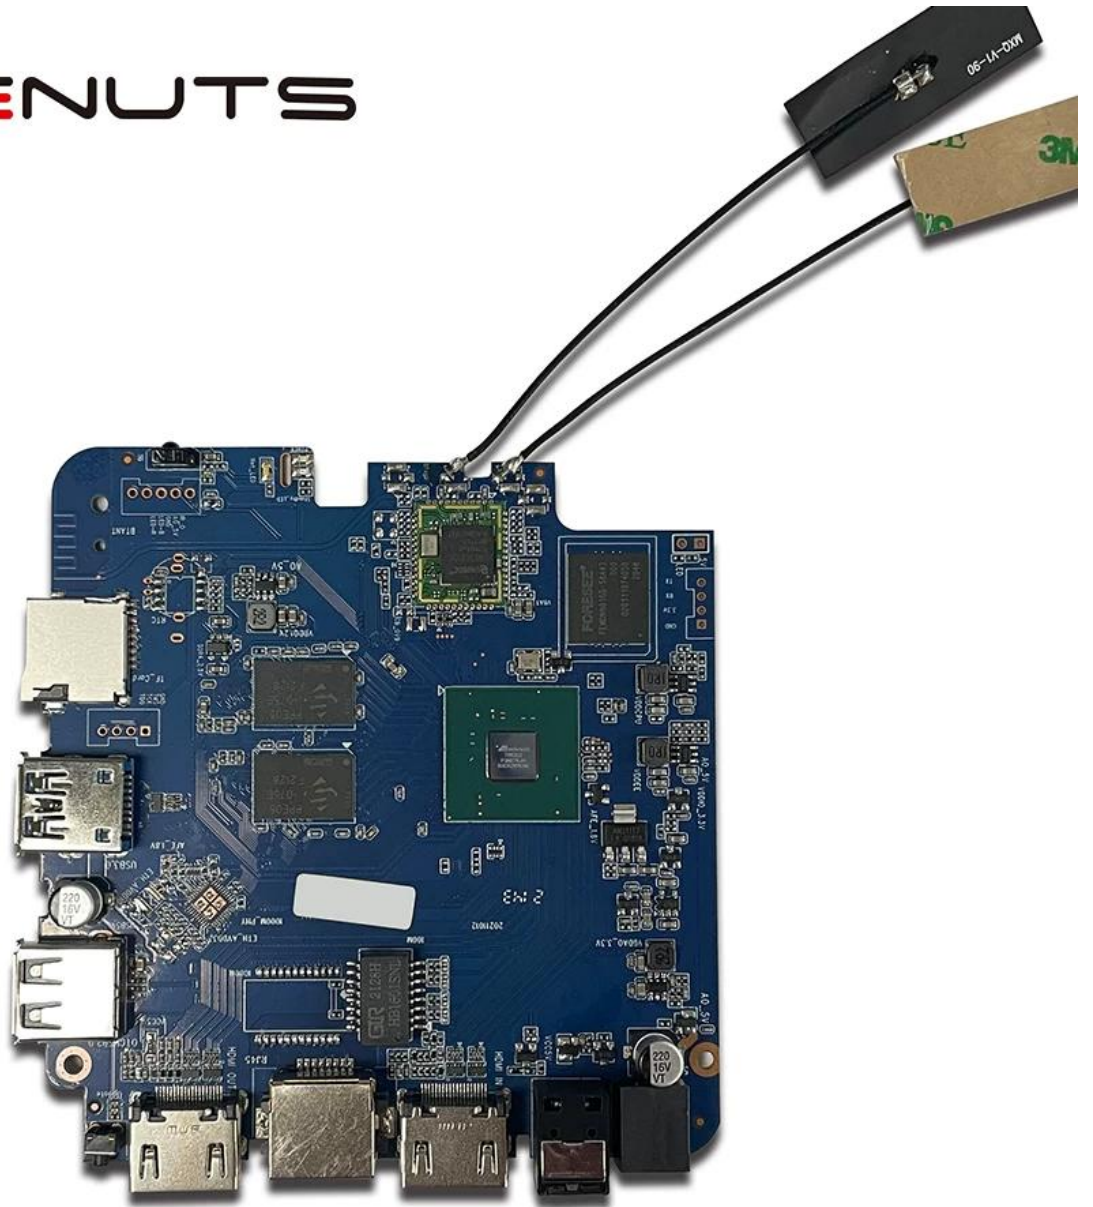

ONENUTS

Multi-core 32/64-bit CPU and 3D GPU with high performance	Powerful multimedia processing capability, supporting all mainstream video decoding including 8K/4K 10-bit AV1/H.265/VP9/AVS2	Supports all mainstream HDR standard including Dolby Vision, HDR10 and HLG	Unique Trulife picture quality enhancement engine, offering theater-like visual effect	Complete production-ready security solution, supporting secure boot, secure OS and mainstream DRMs
Ultra-high performance and ultra-low power consumption	Ultra-high SoC integration and rich peripheral interfaces	Complete IP license, including Dolby, DTS, etc.	Supports screen projection technology like DLNA, Miracast etc.	Provides mature turn-key solution for both split and AIO smart TV

ONENUTS 10000mAh 4K Android TV Box 2022 10000mAh 4K Android TV Box 2022 10000mAh 4K Android TV Box 2022