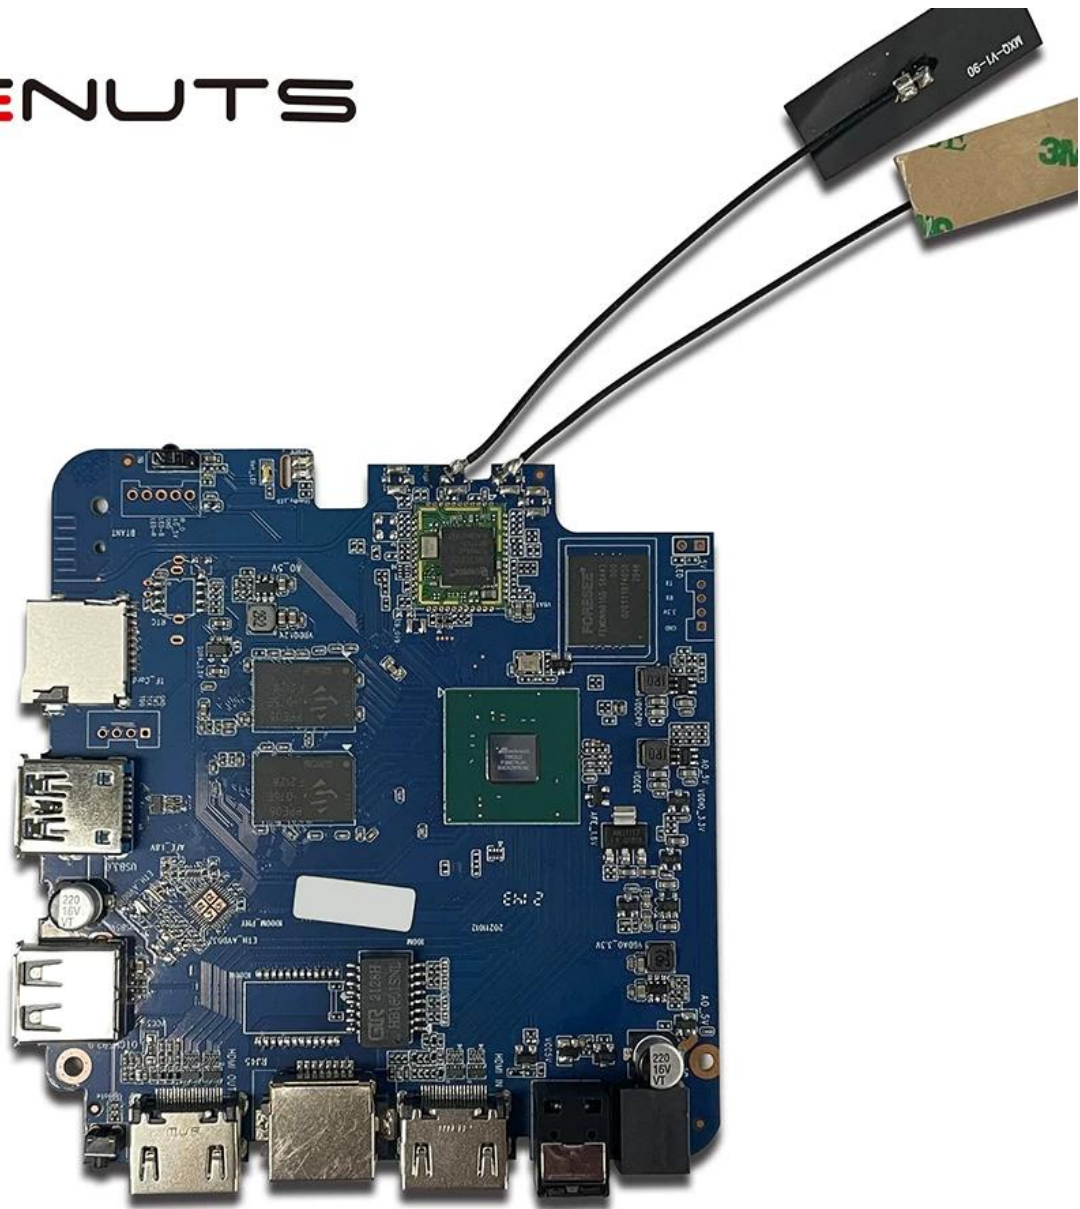

ONENUTS

Multi-core 32/64-bit CPU and 3D GPU with high performance	Powerful multimedia processing capability, supporting all mainstream video decoding including 8K/4K 10-bit AV1/H.265/VP9/AVS2	Supports all mainstream HDR standard including Dolby Vision, HDR10 and HLG	Unique Trulife picture quality enhancement engine, offering theater-like visual effect	Complete production-ready security solution, supporting secure boot, secure OS and mainstream DRM
Ultra-high performance and ultra-low power consumption	Ultra-high SoC integration and rich peripheral interfaces	Complete IP license, including Dolby, DTS, etc.	Supports screen projection technology like DLNA, Miracast etc.	Provides mature turn-key solution for both split and AIO smart TV

Android TV Box 4 8K 4K 10-bit AV1/H.265/VP9/AVS2