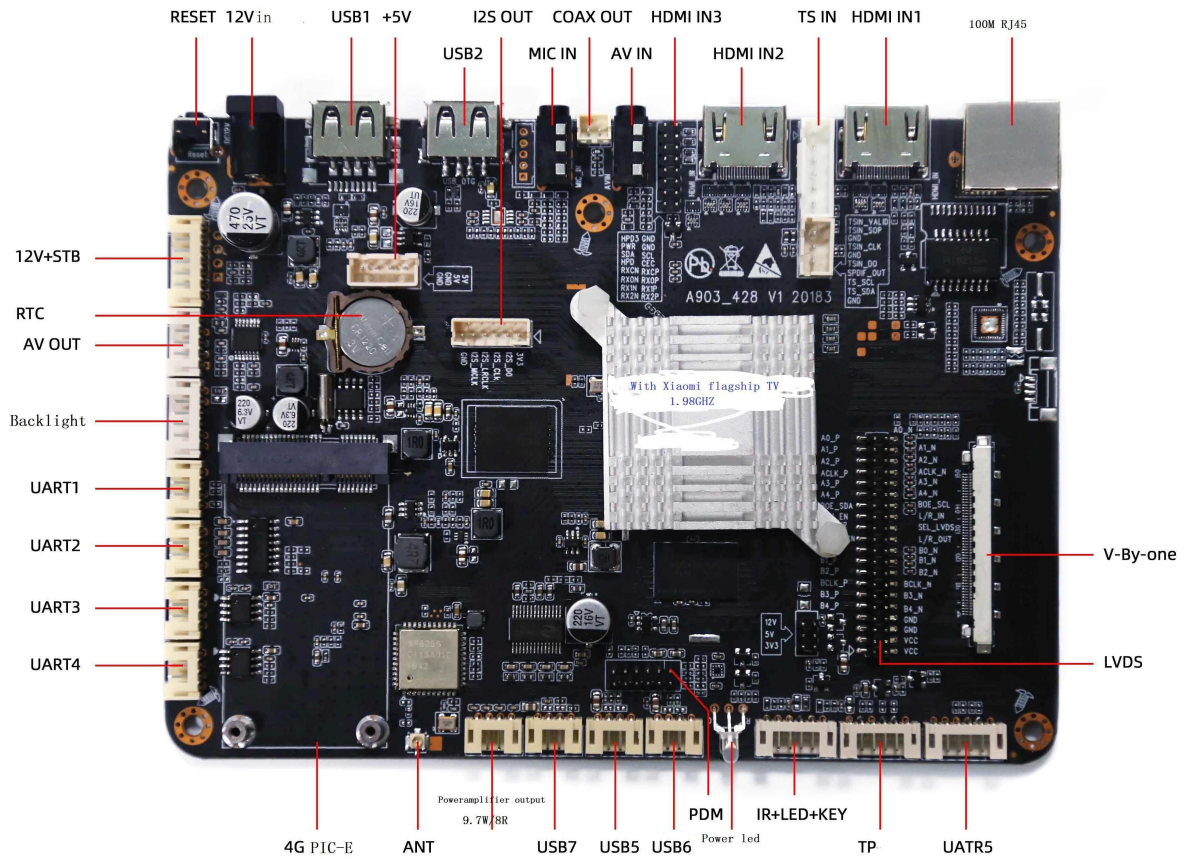

إخراج الفيديو	1 * LVDS 40pin 2.0 بت 10/بت 8 يدعم شاشة 8 1 * V-By-one, للاختيار الاختياري
إدخال الفيديو	اتش دي ام اي*3
مخرج الصوت	4 10 م 2.5 سنون W8Ω@2
منفذ الشبكة	*1 10 م 100 م RJ45 2.4G WIFIBT (خيار WiFi 2.4 النطاق G/5G) فتحة PCIE (4)x1
منفذ USB2.0	USB OTG * 1 (يمكن أن يكون مضيفًا)) مضيف USB*4
واجهة الإضاءة الخلفية	*2, 6 سنون 2.0 مم
واجهة الأشعة تحت الحمراء	*1, 7 مم, مع ضوء مؤشر
منافذ التوسعة	4* المنافذ التسلسلية
فتحة بطاقة TF	*1
فتحة بطاقة SIM	*1
قوة	
مزود الطاقة	STB, 5VSB, 5V, 12V, 12pin 2.00 مم مللي متر ، 12 فولت/ 2.5 تيار مستمر التوصيل 12pin 2.54 فولت/4

ONENUTS

Amlogic (AVE-10) 4 Kx2K@75fps

Amlogic (AVE-10) 4 Kx2K@75fps

VP9 2-10 8 Kx4K@24fps 4 Kx2K@60fps

H.265 HEVC MP-10@L5.1 8 Kx4K@24fps 4 Kx2K@60fps

H.264 AVC HP@L5.1 4 Kx2K@30

H.264 MVC 1080 P@60

MPEG-4 ASP@L5 1080 P@60 (ISO-14496)