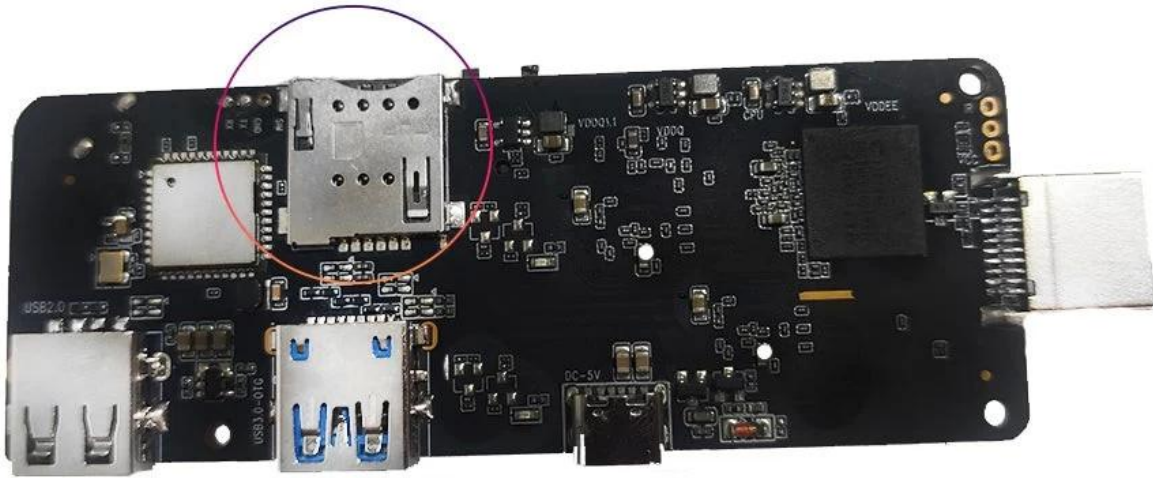

وقت عرض الصمام

مدمج USB جهاز، RTC مدمج في LED، وقت عرض *1

آخرون

مزود الطاقة

لغة

طلب

ملحق

خيار

SIM card slot

4 SIM 4G LTE Android TV Stick. 5g lte
Android TV Stick. 4G LTE
Android TV Stick. 4G LTE

Android TV Stick 16GB RAM, 2TB storage, and a microSD slot. It also features a Wi-Fi antenna and a USB port for external storage.