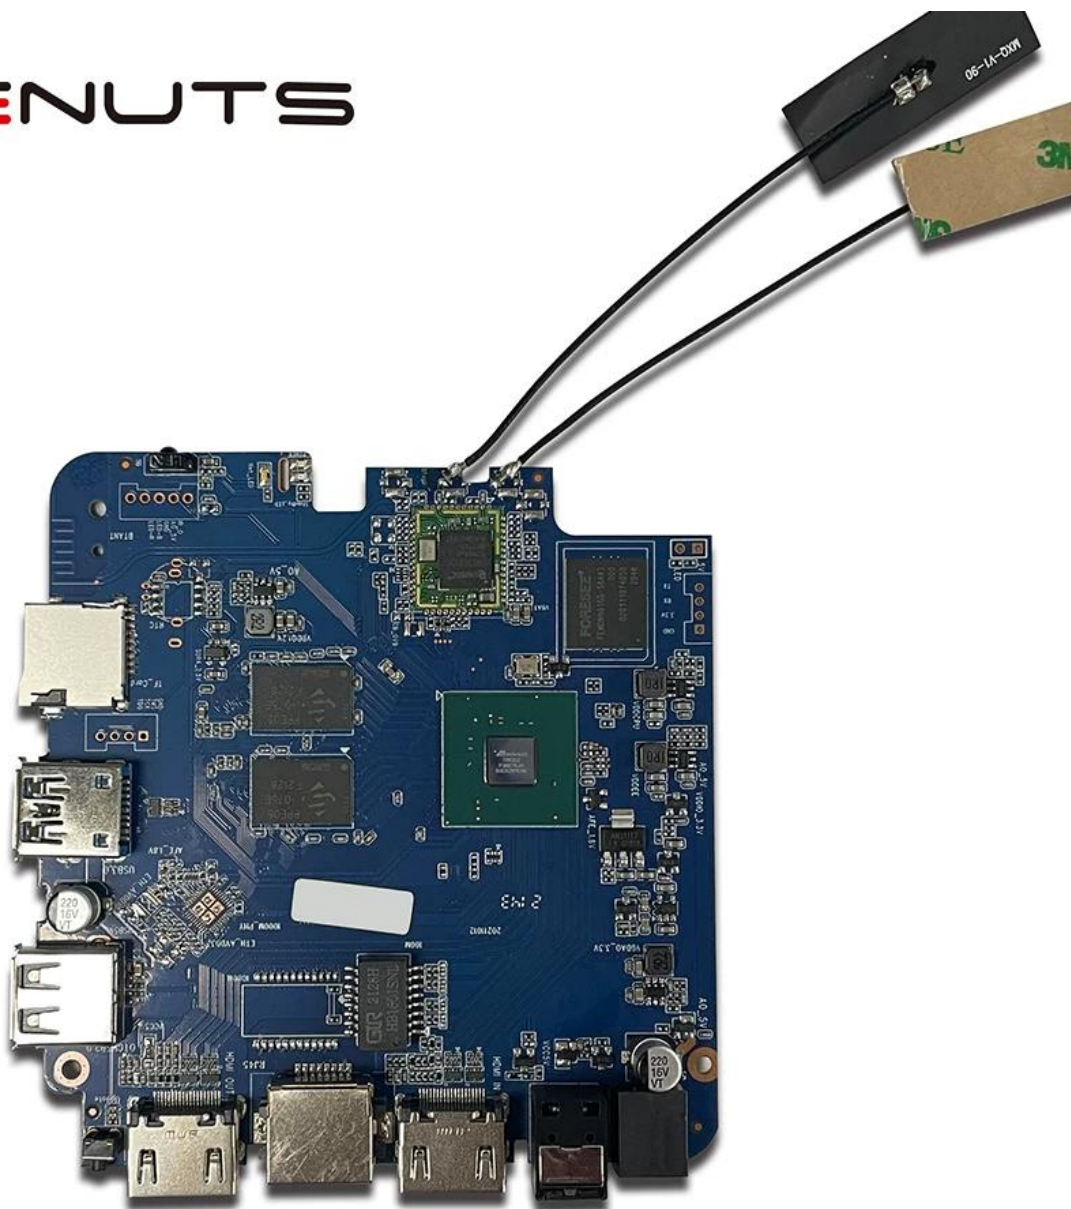

ONENUTS

Multi-core 32/64-bit CPU and 3D GPU with high performance	Powerful multimedia processing capability, supporting all mainstream video decoding including 8K/4K 10-bit AV1/H.265/VP9/AVS2	Supports all mainstream HDR standard including Dolby Vision, HDR10 and HLG	Unique Trulife picture quality enhancement engine, offering theater-like visual effect	Complete production-ready security solution, supporting secure boot, secure OS and mainstream DRMs
Ultra-high performance and ultra-low power consumption	Ultra-high SoC integration and rich peripheral interfaces	Complete IP license, including Dolby, DTS, etc.	Supports screen projection technology like DLNA, Miracast etc.	Provides mature turn-key solution for both split and AIO smart TV