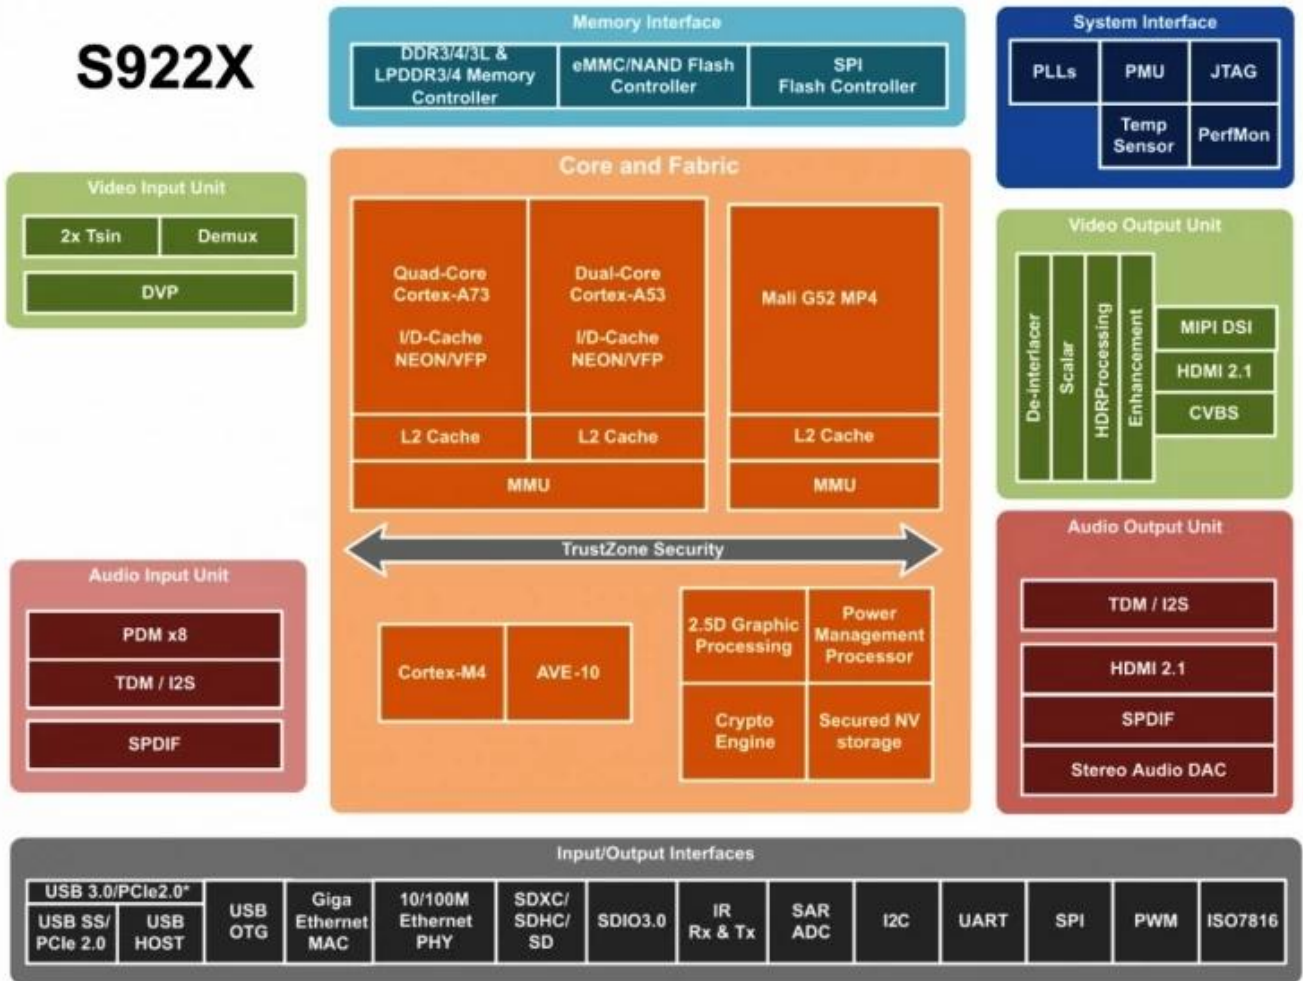

o

Amlogic S922X Android OTT/IPTV Set Top Box (STB) GPU CODEC 4 HDR .

Big. ARM Cortex-A73 Cortex-A53 L2 NEON SIMD

. ARM Mali-G52 MP4 OpenGL ES 3.2

# S922X

Supported configuration: PCIe2.0 port + USB2.0 Host, or USB3.0 without PCIe

S055T01

... .. .

... .. :

... .. :

... .. :