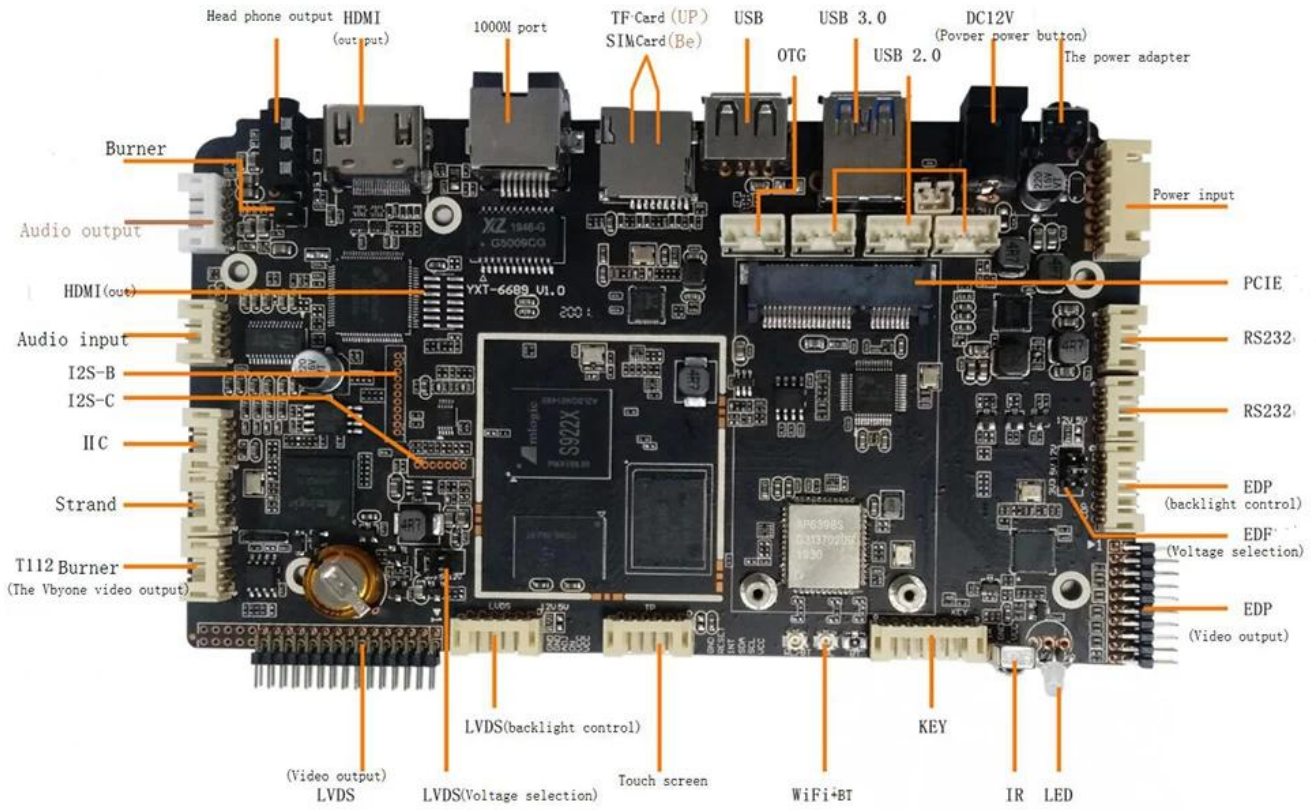

.

o Amlogic 64 ARM® Cortex™ A73 ARM® Cortex™ A53

o ARM Mali-G52 MP4

o HW UHD 4K.265 75 1080 10 H.265/H.264 60fp sencoder

o Dolby Vision HDR10 HDR10 HLG PRIME HDR

o Cortex-M4

o TrustZone DRM

o WIFI BT USB SD Ethernet

o

Amlogic S922X Android OTT/IPTV Set Top Box (STB) GPU CODEC 4 HDR .

Big. ARM Cortex-A73 Cortex-A53 L2 NEON SIMD

. ARM Mali-G52 MP4 OpenGL ES 3.2