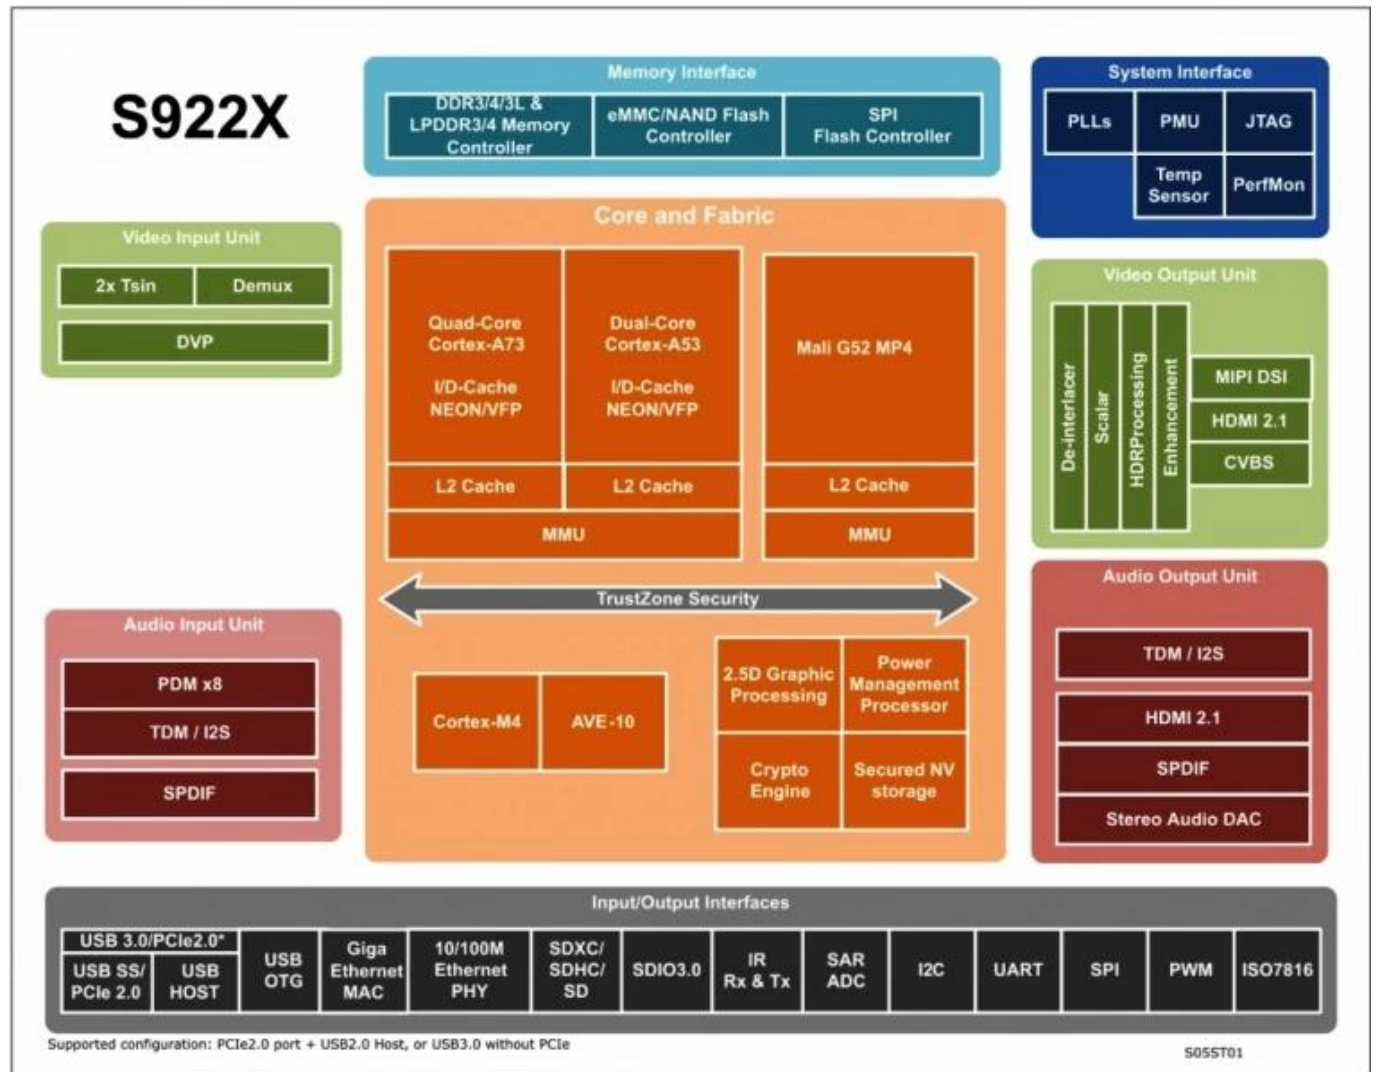

ARM Mali-G52 MP4 OpenGL ES 3.2 Vulkan 1.0 OpenCL 2.0 2.5 D REC709/BT2020

Amlogic (AVE-10) Cortex-A53 CODEC AVE-10 4 Kx2K 75 (TVP) MVC MPEG- 1/2/4 VC-1/WMV AVS AVS2 RealVideo MJPEG H.264 H265-10 VP9 JPEG H.265/H.264 60 1080

Amlogic S922X HDMI2.1 3 D Dynamic HDR CEC HDCP 2.2 DAC CVBS MIPI

DSI 4 TDM PCM I2S SPDIF PDM (DMIC) 8 DVP.

Amlogic S922X demuxcan

10/100/1000 Ethernet MAC RGMII 10/100M Ethernet PHY USB XHCI OTG 2.0 USB3.0 PCIe

180mm

95mm

180mm*95mm*20mm

- I2SC/IS2B

- 3 25 1 (2)
- 4 -G (3)
-
-
- U
-

ARM Cortex-A73

- (1) ARM Cortex-A73 ARM Cortex-A53
- (2) ARMv8-A Neon Crypto
- (3) L2
- (4) Cortex-M4
- (5) TrustZone
- (6)

- (1) ARM Mali-G52 MP4 (4ppc).
- (2) 8 2 x 6 x 8 (EE)
- (3)
- (4) OpenGL ES3.2 Vulkan 1.0 OpenCL 2.0