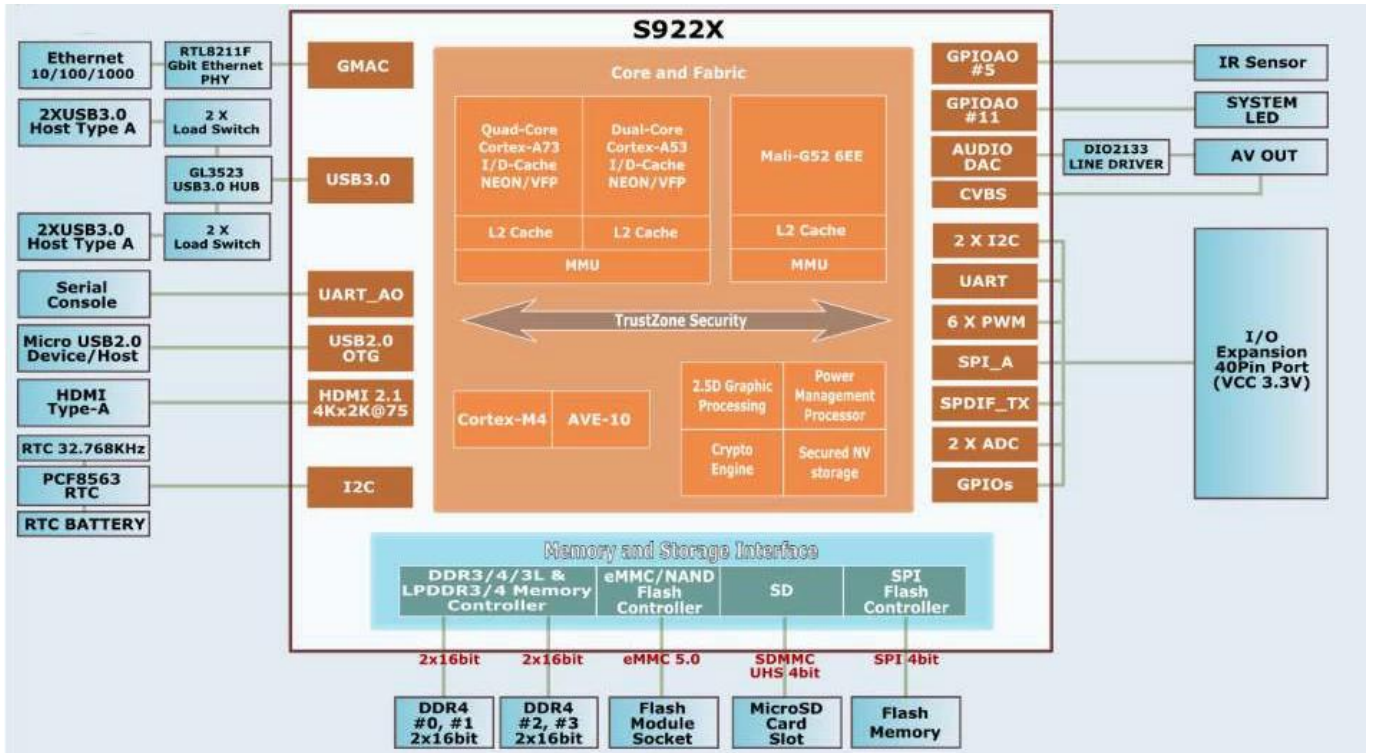

Amlogic S922X Android 9.0 . . . . .
. . . . .
Android 9.0. . . . .
IPTV . . . . .
Amlogic S922X . . . . .
. . . . .
. . . . .