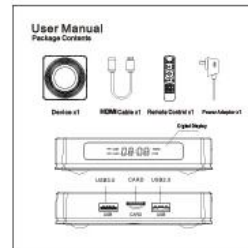

Various interfaces such as HDMI, LAN, USB, etc. which bring you a smart and colorful enjoyment.

Package Contents

Power Supply*1

HD data cable*1

User Manual*1

Remote Control*1

本製品は Amlogic S905X4 チップセットを搭載し、Android 11.0 を搭載しています。また、WiFi 機能を搭載し、HD 8K 映像再生に対応しています。本製品の仕様や接続方法については、付属のユーザーマニュアルをご覧ください。Amlogic S905X4 TV Box の詳細情報は、[Amlogic S905X4 TV Box](#) のページをご覧ください。