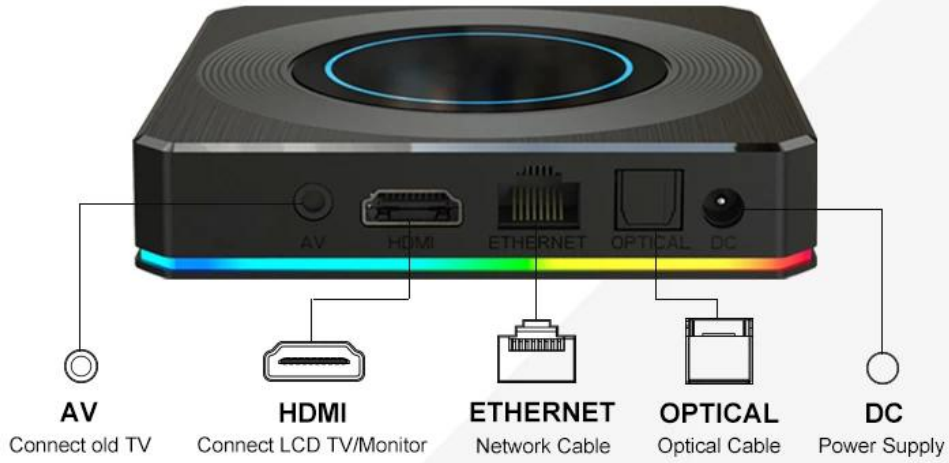

Various interfaces such as HDMI, LAN, USB, etc. which bring you a smart and colorful enjoyment.

Package Contents

Power Supply*1

HD data cable*1

User Manual*1

Remote Control*1

本製品は Amlogic S905X4 チップセットを搭載し、Android 11.0 を搭載しています。また、WiFi 機能を搭載し、HD 8K 映像再生に対応しています。本製品の仕様や接続方法については、付属のユーザーマニュアルをご覧ください。Amlogic S905X4 TV Box の詳細情報は、[Amlogic S905X4 TV Box](#) のページをご覧ください。