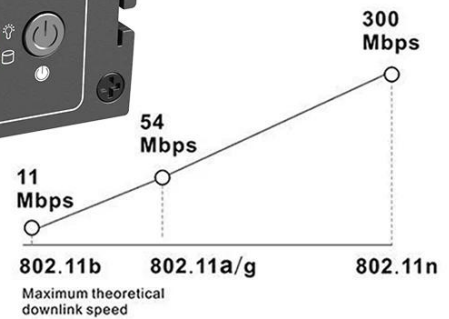

Make everything smoother whenever transmission and download

2.4G+5G dual-band WiFi, Built-in Gigabit Ethernet

Wi Fi
2.4G+5.0G

+ Gigabit Ethernet
1000Mb/S
Maximum theoretical
downlink speed