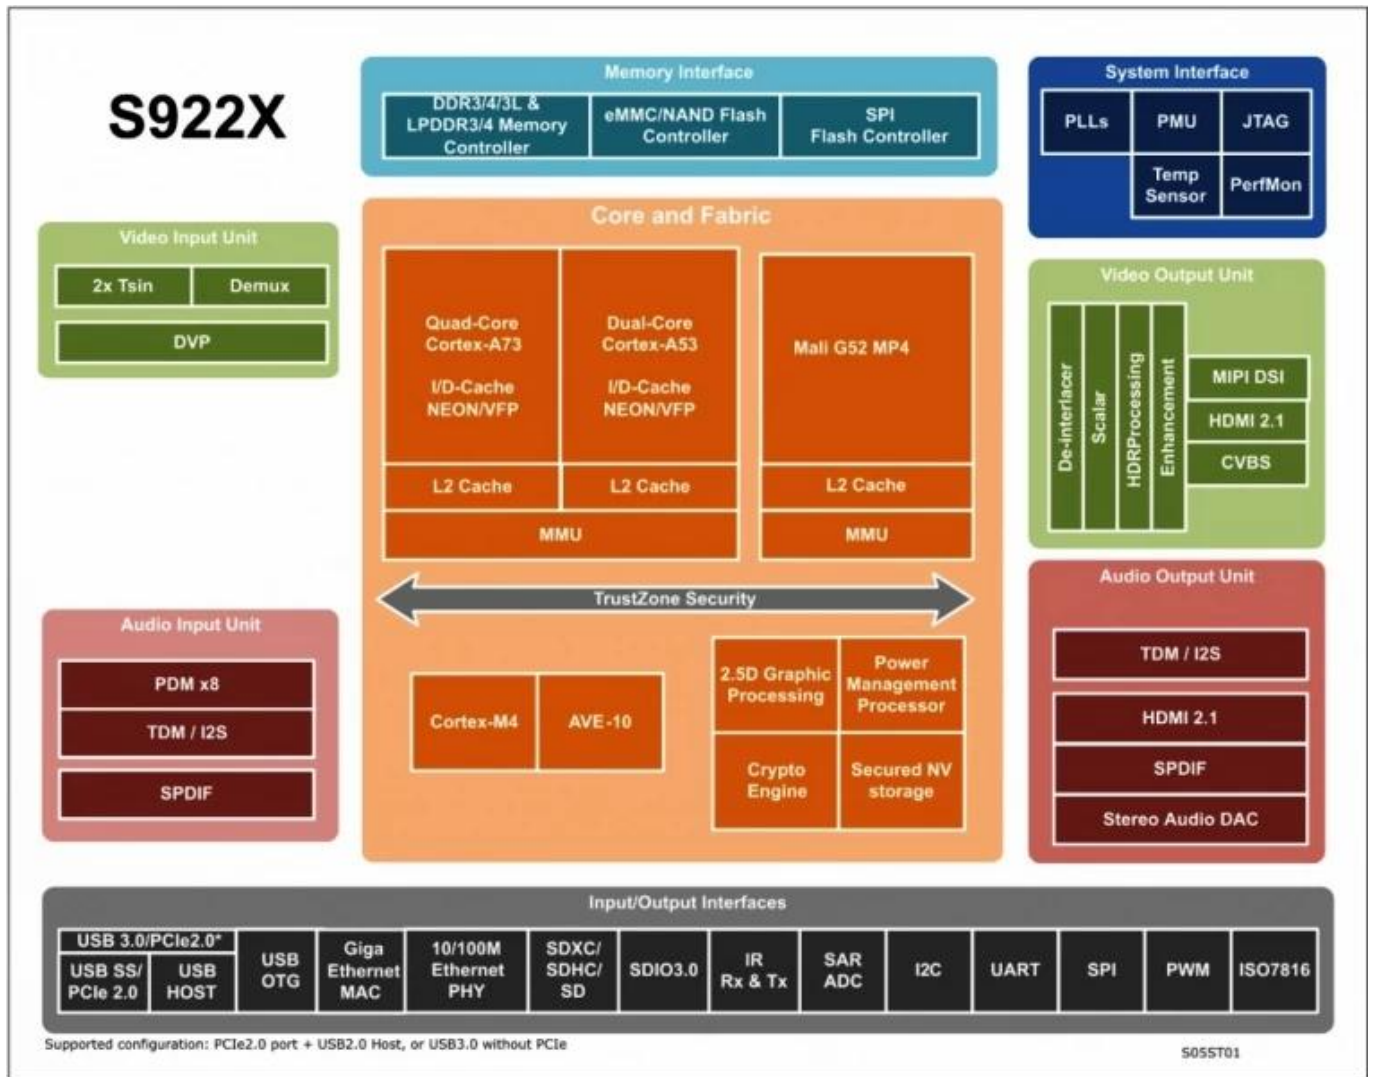

. ARM Mali-G52 MP4 OpenGL ES 3.2 Vulkan 1.0 OpenCL 2.0 2.5 D Dolby Vision HDR10 HDR10 HLG PRIME HDR REC709/BT2020

. Amlogic (AVE-10) Cortex-A53 CODEC AVE-10 4 Kx2K 75 (TVP) MVC MPEG- 1/2/4 VC-1/WMV AVS AVS2 RealVideo MJPEG H.264 H265-10 VP9 JPEG JPEG H.265/H.264 60 1080

. Amlogic S922X HDMI2.1 3 D Dynamic HDR CEC HDCP 2.2 DAC CVBS MIPI DSI 4 TDM PCM I2S SPDIF

8 PDM (DMIC) 8 DVP.

Amlogic S922X demuxcan

10/100/1000 Ethernet MAC RGMII 10/100M Ethernet PHY USB XHCI OTG 2.0 USB3.0 PCIe

180mm

95mm

180mm*95mm*20mm

특징

Amlogic S922X Android Dvelopment Board
Amlogic S922X 12nm 프로세서 - UHD 4K@60fps, H.265 10bit, H.264, AVS 프로세서, HDR10, HLG, UART, USB, WiFi, 4G, AV, SD, RS232, USB2.0, MIPI CSI, AV

- (1) 프로세서 - LVDS (40)
- 프로세서 - HDMI 1
- 5 - USB2.0
- 4 RS232 (USB2.0)
- 프로세서 1 - MIPI CSI
- 1 프로세서 AV

- 1 通道 I2C
- I2SC/IS2B
- 通道 3 通道 通道 通道 25 通道 1 通道 通道 通道
- 通道 通道 通道 通道 通道 通道 (2)
- 4 通道 通道 通道 通道 通道 -G 通道 通道 通道 通道 通道 通道 通道
- 通道 通道 通道 通道 通道 (3)
- 通道 通道 通道 -
- 通道 通道 通道 通道 通道 通道 -
- 通道 通道 通道 - U 通道 通道 通道 通道
- 通道 通道 通道 通道 通道 通道 通道 通道 通道 通道 -