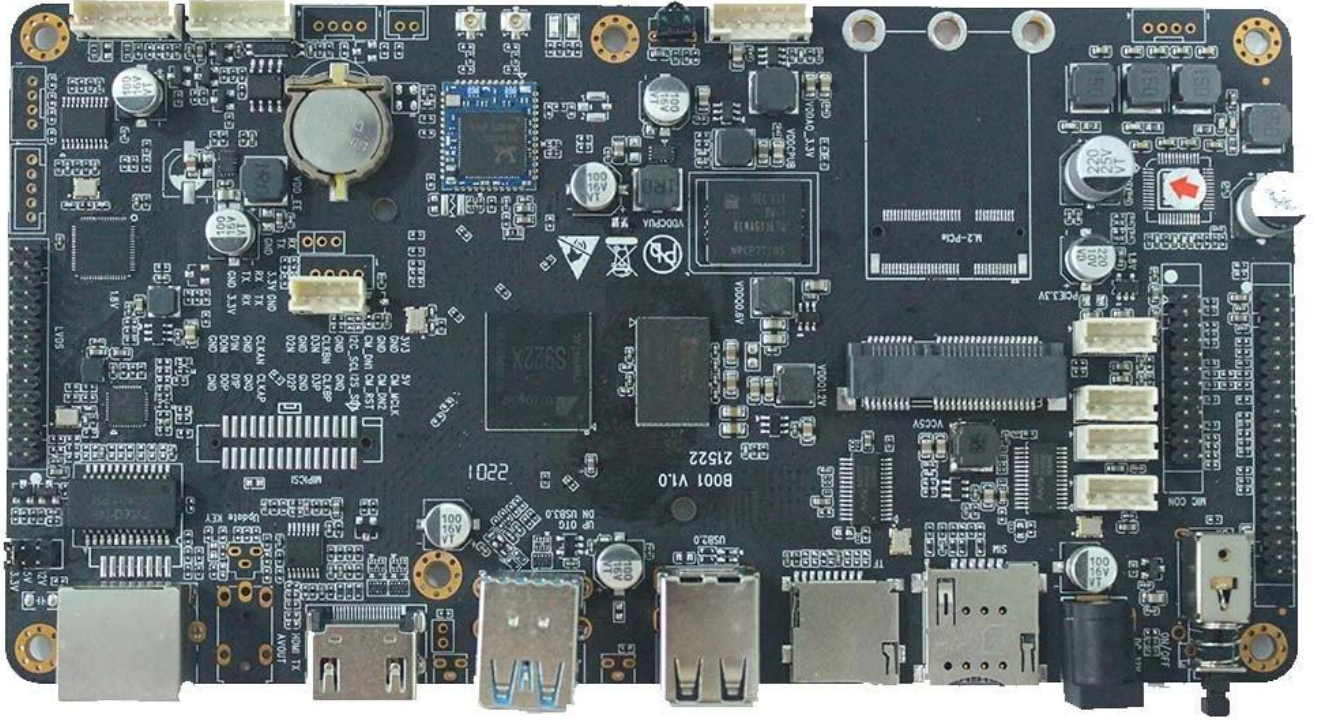

. ARM Mali-G52 MP4 OpenGL ES 3.2 Vulkan 1.0 OpenCL 2.0 2.5 D Dolby Vision HDR10 HDR10 HLG PRIME HDR REC709/BT2020

. Amlogic (AVE-10) Cortex-A53 CODEC AVE-10 4 Kx2K 75 (TVP) MVC MPEG- 1/2/4 VC-1/WMV AVS AVS2 RealVideo MJPEG H.264 H265-10 VP9 JPEG JPEG H.265/H.264 60 1080

. Amlogic S922X HDMI2.1 3 D Dynamic HDR CEC HDCP 2.2 DAC CVBS MIPI DSI 4 TDM PCM I2S SPDIF

8 PDM (DMIC) 8 DVP.

Amlogic S922X demuxcan

10/100/1000 Ethernet MAC RGMII 10/100M Ethernet PHY USB XHCI OTG 2.0 USB3.0 PCIe

180mm

95mm

180mm*95mm*20mm

특징

Amlogic S922X Android Dvelopment Board
Amlogic S922X 12nm 프로세서 - UHD 4K@60fps, H.265 10bit, H.264, AVS 프로세서, HDR10, HLG, UART, USB, WiFi, 4G, AV, SD, RS232, USB2.0, MIPI CSI, AV

- (1) 프로세서 - LVDS (40)
- 프로세서 - HDMI 1
- 5 - USB2.0
- 4 RS232 (USB2.0)
- 프로세서 1 - MIPI CSI
- 1 프로세서 AV

- 1 通道 I2C
- I2SC/IS2B
- 通道 3 通道 通道 通道 25 通道 1 通道 通道 通道
- 通道 通道 通道 通道 通道 通道 (2)
- 4 通道 通道 通道 通道 通道 -G 通道 通道 通道 通道 通道 通道 通道
- 通道 通道 通道 通道 通道 (3)
- 通道 通道 通道 -
- 通道 通道 通道 通道 通道 通道 -
- 通道 通道 通道 - U 通道 通道 通道 通道
- 通道 通道 通道 通道 通道 通道 通道 通道 通道 通道 -