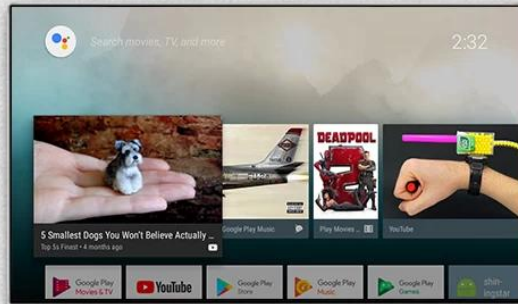

بلوتوث	يدعم
مكبر الصوت	مكبر صوت 2 واط
هيئة التصنيع العسكري	ميكروفون رقمي، مجموعة صوتية بعيدة المدى من 3 إلى 5 أمتار
آخرون	
مزود الطاقة	تيار مستمر 5 فولت/2 أمبير
ملحق	HDMI جهاز التحكم عن بعد، دليل المستخدم، مصدر الطاقة، كابل
خيار	BT أو USB دعم الماوس ولوحة المفاتيح عبر جيجا هرتز 2.4 USB يدعم الماوس ولوحة المفاتيح اللاسلكية 2.4 جيجا هرتز عبر دونجل

يتم توفير دعم HDMI. يمكن تشغيل Google TV box عبر wifi. يمكن تشغيل TV Box عبر Google TV box. يمكن تشغيل Google TV box عبر Google Search Assistant.

ONENUTS cube

Control your TV hands-free
from across the room

Built-in
2W speaker

Far-field
voice control

Built-in
microphone

Powered by
androidtv

ALL IN ONE

Onenuts cube = OTT TV BOX + Ai speaker + Ai assistant

It's a TV box

When the TV screen is on, it is a TV box
you can do everything you do on the TV box

It's an Ai speaker

When the TV screen is off, it turns into an Ai speaker.
Now you just have to say what you want to do.

What's the weather today?

Tell me the latest news today

Play the latest popular songs