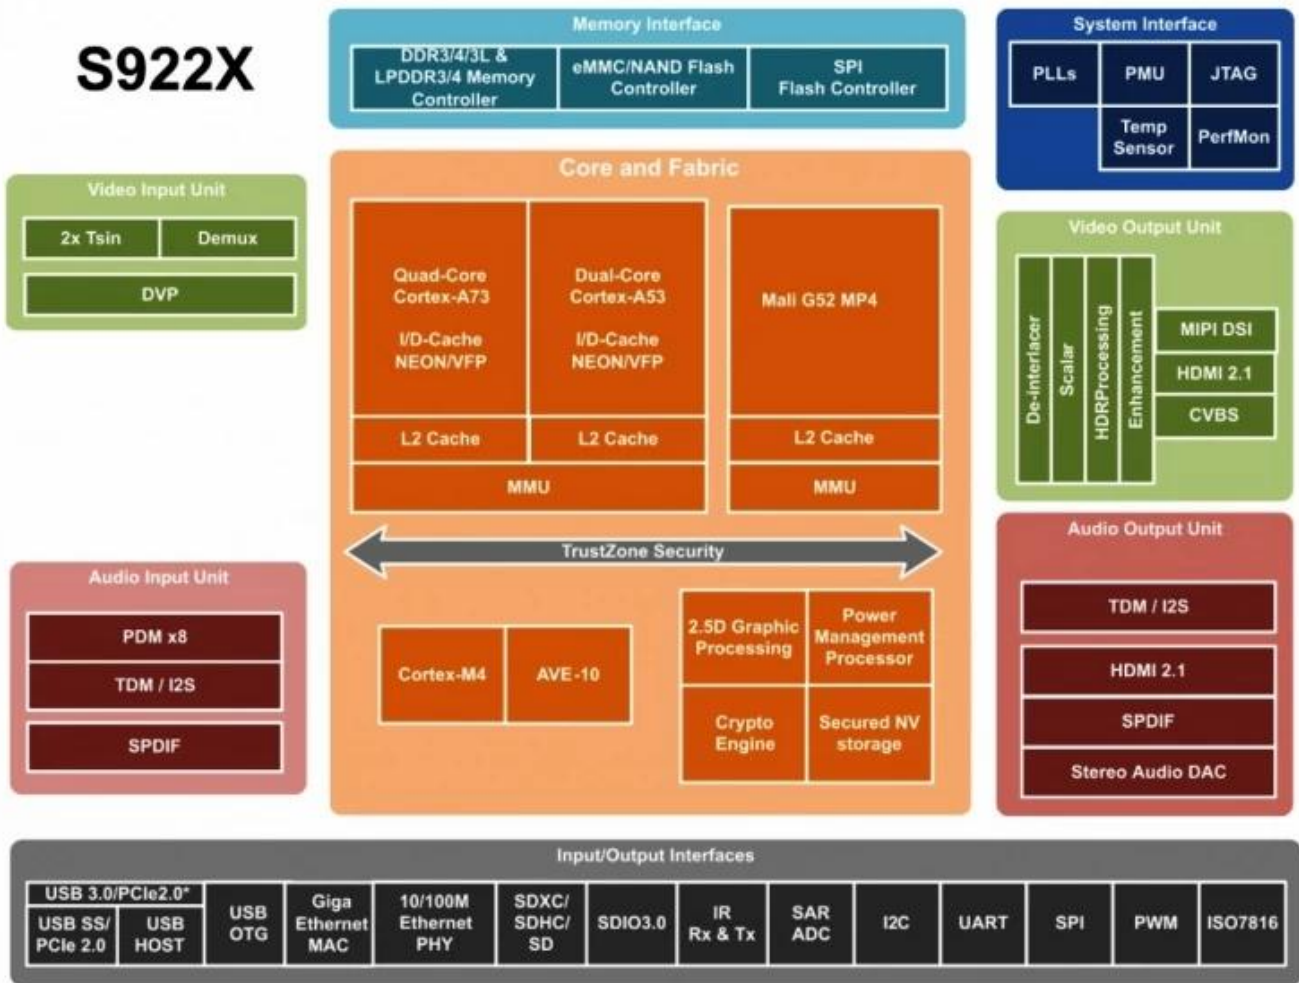

S922X

Supported configuration: PCIe2.0 port + USB2.0 Host, or USB3.0 without PCIe

S055T01

An [Android TV Box](#) is a small device that can be connected to your TV and allows you to watch [Netflix](#), [YouTube](#), and other streaming services. It is a great way to upgrade your TV's capabilities without having to buy a new one. The S922X is a powerful Android TV Box that supports [HDMI](#) and [Bluetooth 4.0](#). It also has a [USB](#) port and a [Giga Ethernet MAC](#). The S922X is a great choice for anyone looking for a high-quality Android TV Box.

The S922X is a powerful Android TV Box that supports [HDMI](#) and [Bluetooth 4.0](#). It also has a [USB](#) port and a [Giga Ethernet MAC](#). The S922X is a great choice for anyone looking for a high-quality Android TV Box. It is a great way to upgrade your TV's capabilities without having to buy a new one.