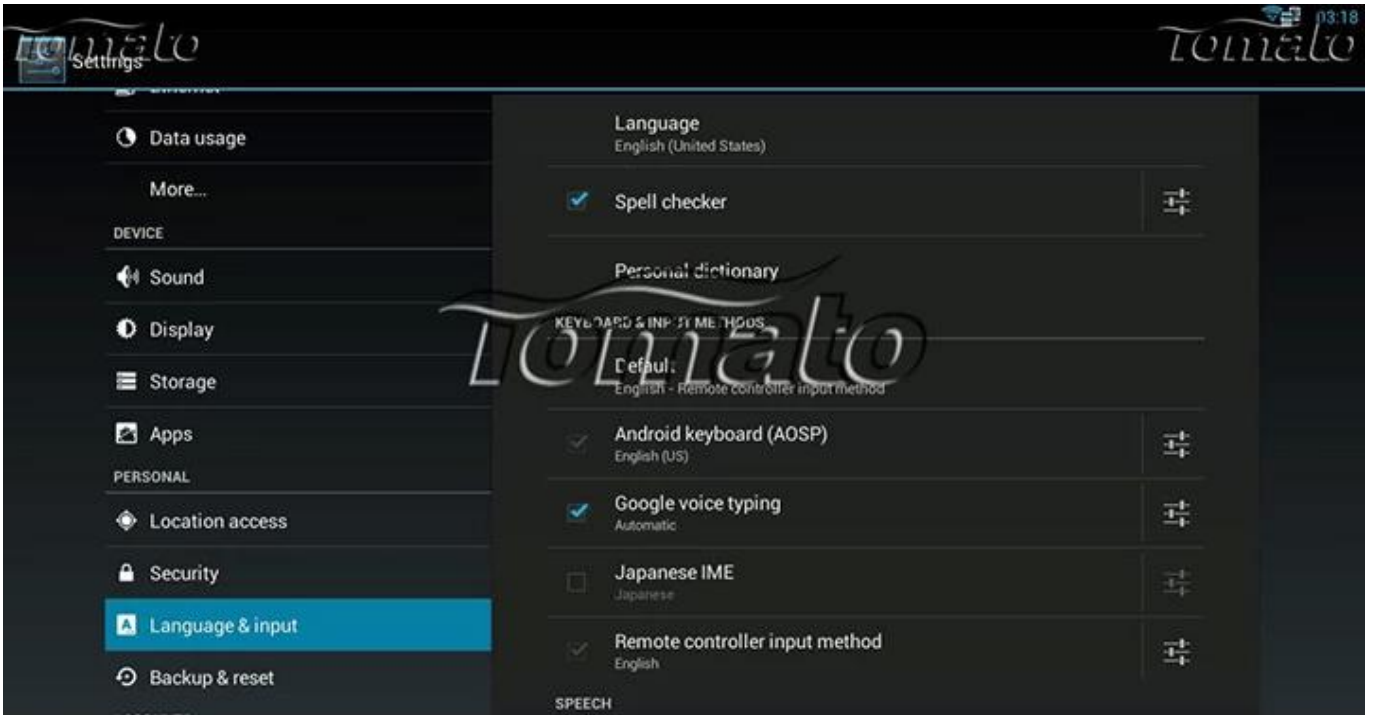

مواصفات البرمجيات

وظيفة الشبكة	دردشة سكايب، بيكاسا، يوتيوب، فليكر، فيسبوك، الأفلام عبر الإنترنت، إلخ
ميزة أخرى	الكثير، Android™ بحث مجاني على الإنترنت، الآلاف من تطبيقات أنواع الألعاب، إلخ.

Picture Show