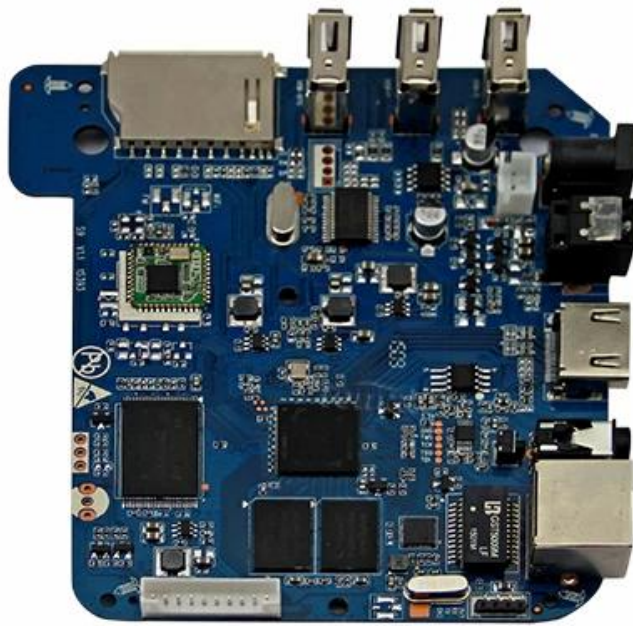

# 5.1 TV Box Chipset S905

### Amlogic S905 Quad Core S9

New! Amlogic S905 Quad Core ARM Cortex™-A53 CPU  
up to 2.0 GHz, 1GB/8GB H.265 4K2K Android 5.1 TV Box!

S905

1GB  
8GB

DLNA  
CERTIFIED

H.265  
HEVC

4k2k

Android 5.1

## Picture Show

Indicator

USB\*3

SD/MMC Card

ON/OFF Button      DC Port      RJ45 ETHERENT      AV Port      HDMI™      OPTICAL Port

# S905

64-Bit  
Quad Core  
Cortex A53

4K

H.265  
@60fps

HDMI 2.0  
HDCP 2.2

TSMC  
28NM

DRM

**64 bit CPU,**