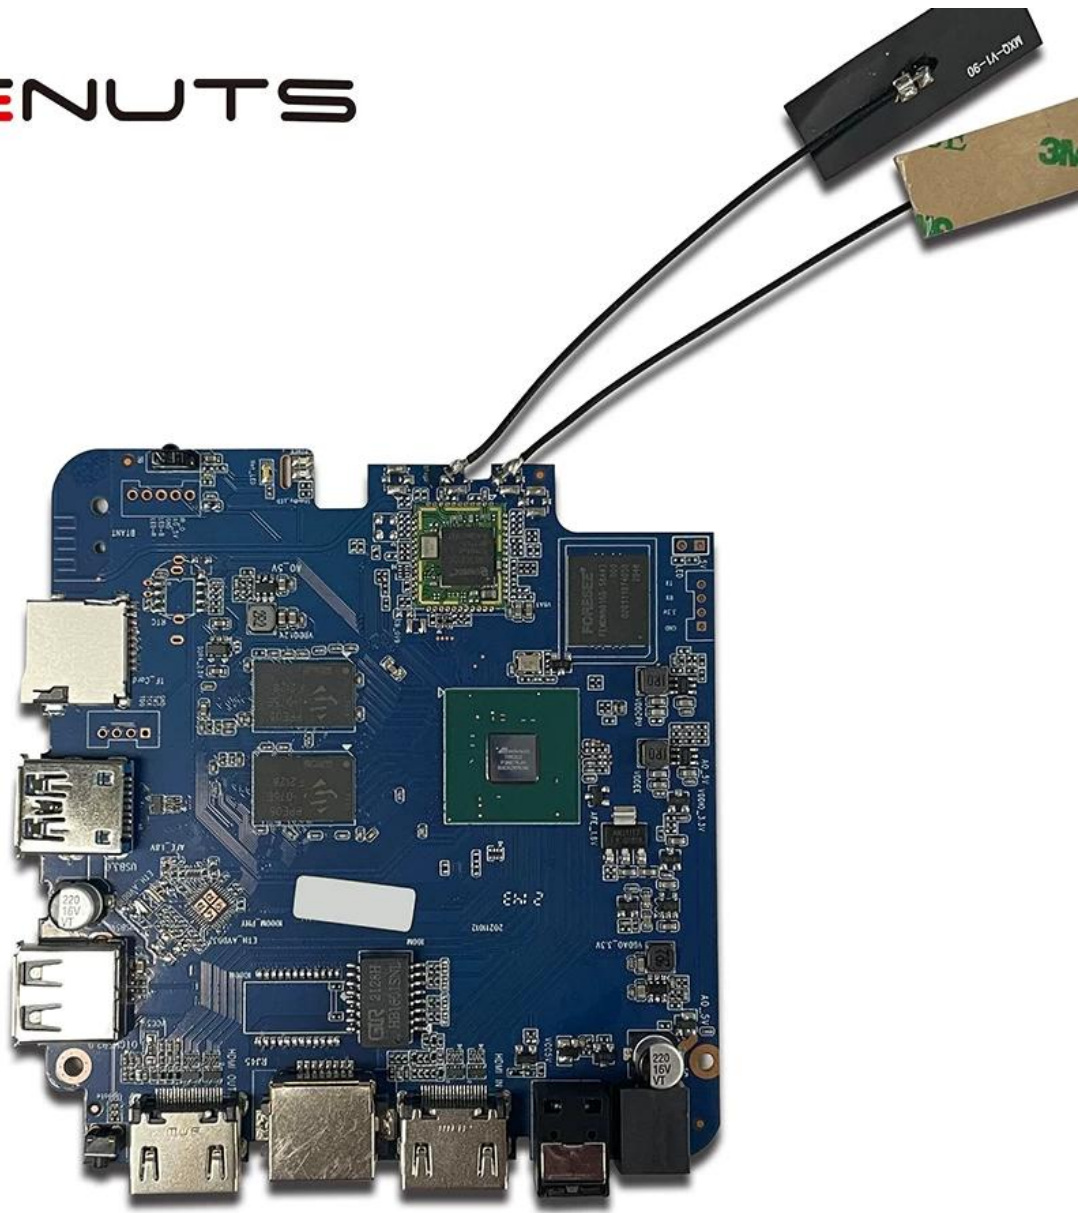

TV Box DTS HD Android TV Box

تحديد

نموذج رقم:	HDMI صندوق تلفزيون الإنترنت مدخل T962E2 أمالوجيك
وحدة المعالجة المركزية GPU	يصل إلى 2.0 جيجا هرتز ARM Cortex-A55 رباعي النواة T962E2 أمالوجيك
كيش	ARM Mali-G31 MP2 وحدة معالجة الرسومات
ذاكرة	جيجابايت/4 جيجابايت 2: DDR4
نظام التشغيل	سعة 16 جيجا/32 جيجا بايت eMMC فلاش
واي فاي	8.1/9.0 أندرويد/ATV
بلوتوث	دعم WiFi مدمج IEEE 802.11ac/a/b/g/n(UWE5621DS) 2.4G/5G دعم MIMO (2T2R) دعم إيثرنت 100 م/1000 م
	بلو بوث 5.0

الإدخال/الإخراج

HDMI	مدخل اتش دي ام اي * 1 (1 * مخرج اتش دي ام اي (اتش دي ام اي 2.1
الإخراج البصري	دعم بصري للإخراج البصري * 1
USB	يو اس بي 2.0 عالي السرعة، * 1 * 1 يو اس بي 3.0، USB ومحرك الأقراص الصلبة دعم محرك فلاش
استقبال الأشعة تحت الحمراء الداخلية	منفذ الأشعة تحت الحمراء * 1
RJ45	1 * RJ45 اتصال إيثرنت سلك * 1
بطاقة تف	1 * TF فتحة لبطاقة * 1
قوة	الإخراج: تيار مستمر 5 فولت/2 أمبير الإدخال: تيار متردد 100-240 فولت 50/60 هرتز التشغيل: أزرق؛ الاستعداد: الأحمر
خيارات	USB بنيت في جهاز، RTC بنيت في

@mlogic

A-T8B043.07

T962E2

BONMON005

ONENUTS

 <p>Multi-core 32/64-bit CPU and 3D GPU with high performance</p>	 <p>Powerful multimedia processing capability, supporting all mainstream video decoding including 8K/4K 10-bit AV1/H.265/VP9/AVS2</p>	 <p>Supports all mainstream HDR standard including Dolby Vision, HDR10 and HLG</p>	 <p>Unique Trulife picture quality enhancement engine, offering theater-like visual effect</p>	 <p>Complete production-ready security solution, supporting secure boot, secure OS and mainstream DRMs</p>
 <p>Ultra-high performance and ultra-low power consumption</p>	 <p>Ultra-high SoC integration and rich peripheral interfaces</p>	 <p>Complete IP license, including Dolby, DTS, etc.</p>	 <p>Supports screen projection technology like DLNA, Miracast etc.</p>	 <p>Provides mature turn-key solution for both split and AIO smart TV</p>