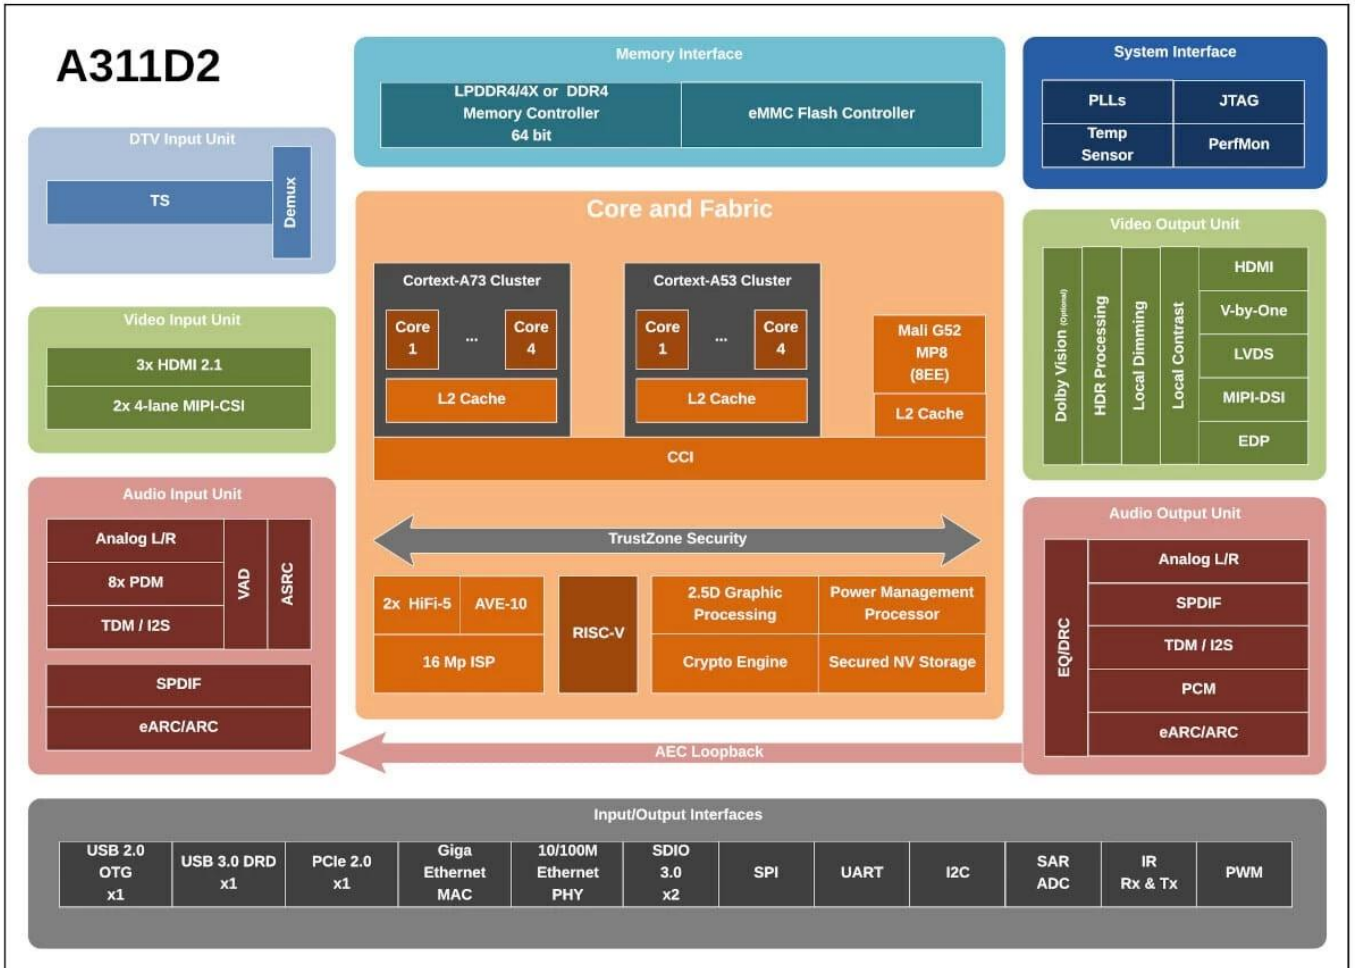

Android TV Box

Android TV Box

Android TV Box

CPU	
Processor:	ARM Cortex-A311D2
GPU:	ARM Mali-G52 MP8
RAM:	4GB
Storage:	32GB
OS:	Android 11.0
Network:	Wi-Fi 2.4/5G, BT 4.2/5.0, M.2
I/O	
USB:	3x USB 3.0
Display:	1x LVDS, 2x V-By-One
Audio:	1x PDM, 1x I2S
Expansion:	2x TF, 2x USB OTG
Other:	1x RS232, 2x TTL, 1x RJ45, 1x SPDIF, 1x COAX, 1x AUDIO Line out
Control:	1x IR, 1x IR (remote), 1x RTC
OTA:	OTA
Power:	12V 5A

T085T01

Amlogic A311D2 Android Smart Integrated Board

Amlogic A311D2 Android Smart Integrated Board 是 Amlogic A311D2 的 Android 智能集成板。它支持 LCD 和 Android 系统。它支持 LVDS 和 V-by-one 接口。它支持 HDMI 2.1 和 MIPI-DSI 接口。它支持 Dolby Vision 和 HDR Processing。它支持 Local Dimming 和 Local Contrast。它支持 HDMI、V-by-One、LVDS、MIPI-DSI 和 EDP。它支持 2x HiFi-5 和 AVE-10 音频处理器。它支持 16 Mp ISP。它支持 RISC-V。它支持 2.5D Graphic Processing 和 Crypto Engine。它支持 Power Management Processor 和 Secured NV Storage。它支持 TrustZone Security。它支持 AEC Loopback。它支持 EQ/DRC。它支持 Analog L/R、SPDIF、TDM / I2S、PCM 和 eARC/ARC。它支持 USB 2.0 OTG x1、USB 3.0 DRD x1、PCIe 2.0 x1、Giga Ethernet MAC、10/100M Ethernet PHY、SDIO 3.0 x2、SPI、UART、I2C、SAR ADC、IR Rx & Tx 和 PWM。

Amlogic A311D2 Android

Amlogic A311D2 Android 是 Amlogic A311D2 的 Android 智能集成板。它支持 Android 11.0 系统。它支持 Cortex-A73 和 Cortex-A53 处理器。它支持 Mali-G52 MP8 (8EE) 4 核 GPU。它支持 2.2 倍过采样。它支持 3 个 HDMI 2.1 接口。它支持 4 个 MIPI-DSI 接口。它支持 16 兆像素 ISP。它支持 K. 4 兆像素 K*2K@60 帧率。它支持 H.265 视频编解码。它支持 TrustZone Security。它支持 AEC Loopback。它支持 EQ/DRC。它支持 Analog L/R、SPDIF、TDM / I2S、PCM 和 eARC/ARC。它支持 USB 2.0 OTG x1、USB 3.0 DRD x1、PCIe 2.0 x1、Giga Ethernet MAC、10/100M Ethernet PHY、SDIO 3.0 x2、SPI、UART、I2C、SAR ADC、IR Rx & Tx 和 PWM。