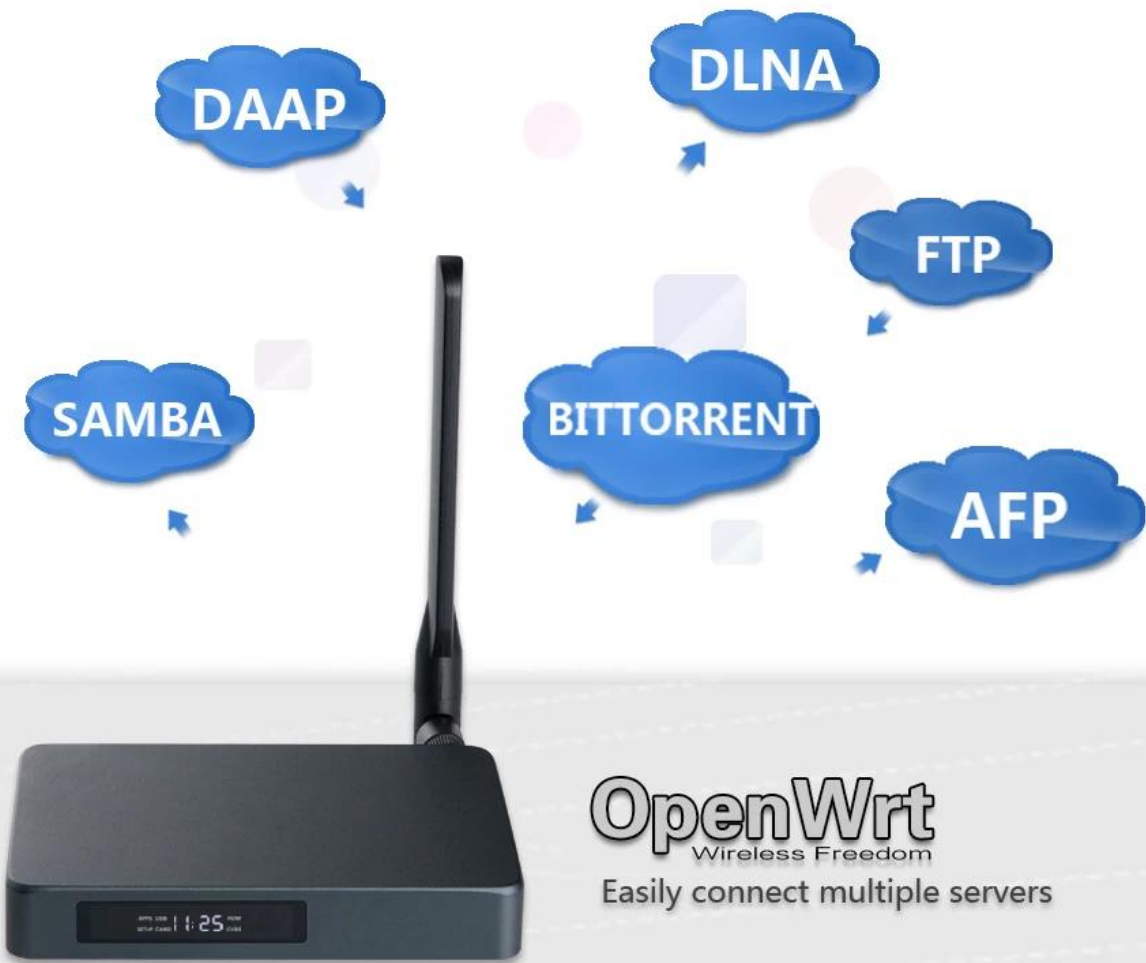

Smart BOX

4K
ULTRA HD

3D

SATA
3.0

4Core
64Bit

Video
Input

DVR

HDR

Copy and burn what you want

4.0
Bluetooth

Bluetooth 4.0 makes it easy to connect your keyboard, mouse, game console, and more

SATA 3.0

4K **3D** **DVR**
ULTRA HD

此款電視盒採用 Realtek RTD1295 SoC DDR4 2GB eMMC16GB HD SATA 3.0 USB3.0 Android TV Box. 具備多種接口，支持多種設備連接，是您家庭娛樂的最佳選擇。

1. 採用 Realtek RTD1295 SoC 處理器：

採用 Realtek RTD1295 SoC 處理器，性能卓越，運行流暢。支持多種設備連接，是您家庭娛樂的最佳選擇。

2. 採用 DDR4 記憶體，支持 2GB 容量，eMMC 存儲 16GB：

採用 DDR4 記憶體，運行速度更快，響應時間更短。支持 2GB 容量，eMMC 存儲 16GB，滿足您的存儲需求。

3. 支持 HD SATA 3.0 及 USB3.0：