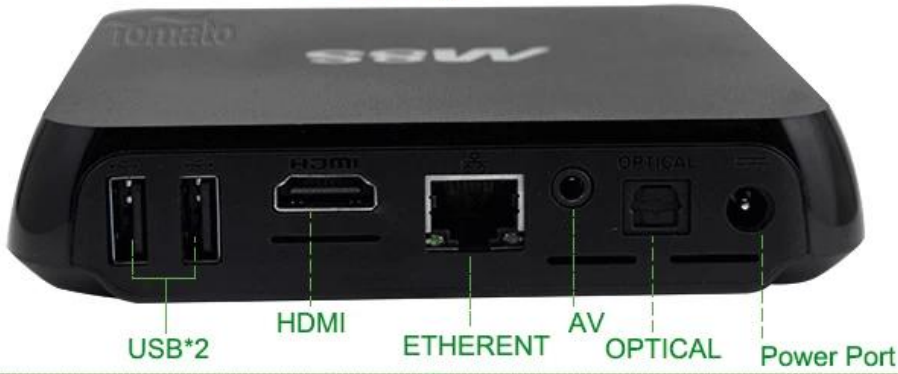

Picture Show