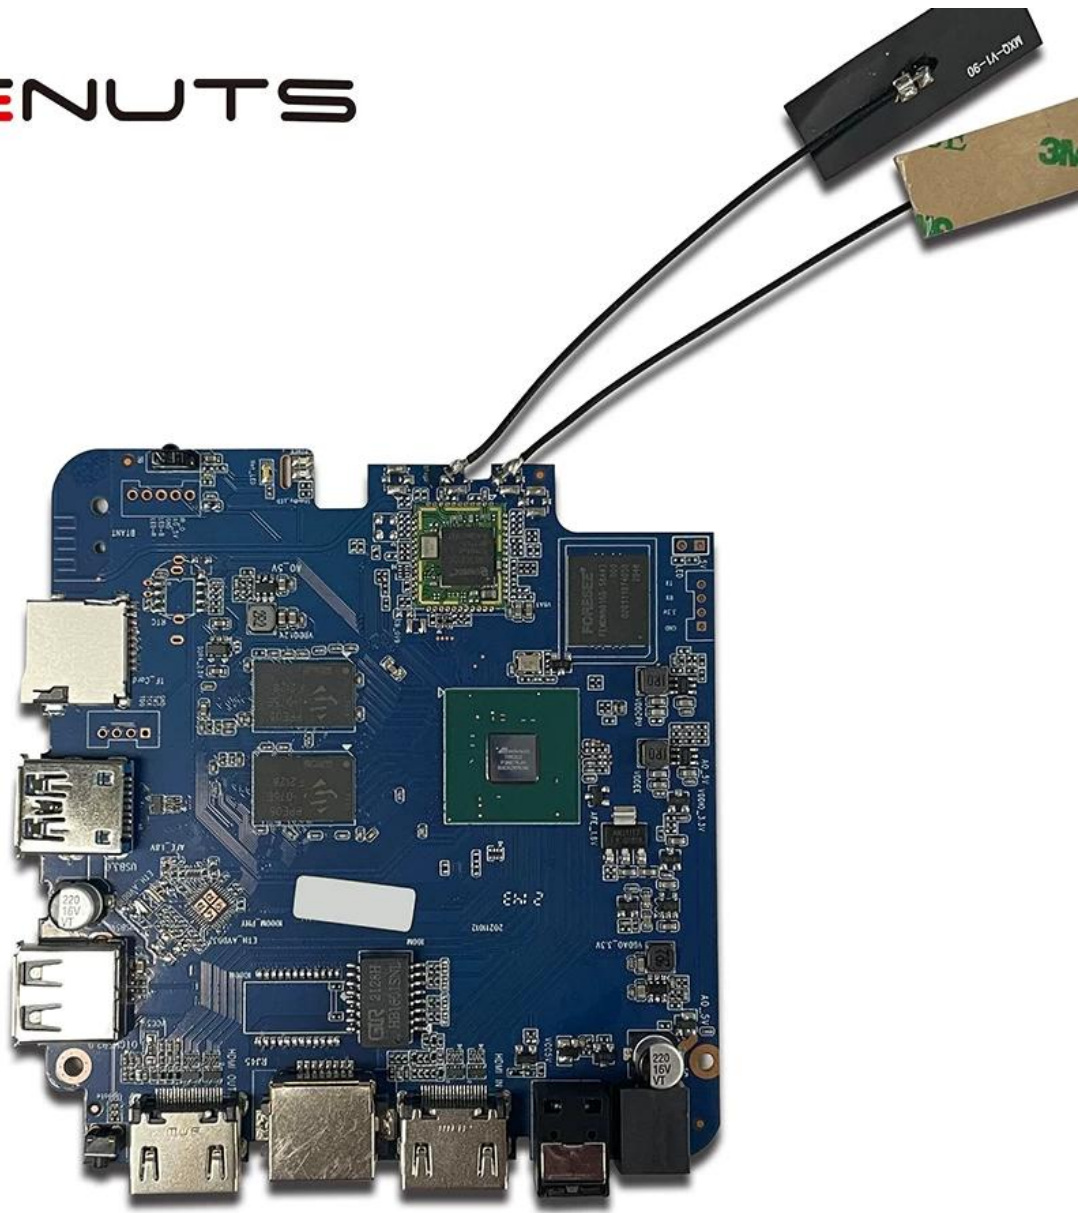

تقنية HDMI

تحديد

نموذج رقم:	HDMI صندوق التلفزيون الذكي مدخل T962E2 أمولوجيك
وحدة المعالجة المركزية GPU	يصل إلى 2.0 جيجا هرتز ARM Cortex-A55 رباعي النواة T962E2 أمولوجيك
كيش	ARM Mali-G31 MP2 وحدة معالجة الرسومات
ذاكرة	جيجا بايت/4 جيجا بايت 2: DDR4
نظام التشغيل	سعة 16 جيجا/32 جيجا بايت eMMC فلاش
واي فاي	8.1/9.0 أندرويد/ATV
بلوتوث	دعم WiFi مدمج IEEE 802.11ac/a/b/g/n(UWE5621DS) 2.4G/5G دعم MIMO (2T2R) دعم إيثرنت 100 م/1000 م
	بلو بوث 5.0

الإدخال/الإخراج

HDMI	مدخل اتش دي ام اي * 1 (1 * مخرج اتش دي ام اي (اتش دي ام اي 2.1
الإخراج البصري	دعم بصري للإخراج البصري * 1
USB	يو اس بي 2.0 عالي السرعة، * 1 * 1 يو اس بي 3.0، USB ومحرك الأقراص الصلبة دعم محرك فلاش
استقبال الأشعة تحت الحمراء الداخلية	منفذ الأشعة تحت الحمراء * 1
RJ45	1 * RJ45 اتصال إيثرنت سلك * 1
بطاقة تف	1 * TF فتحة لبطاقة * 1
قوة	الإخراج: تيار مستمر 5 فولت/2 أمبير الإدخال: تيار متردد 100-240 فولت 50/60 هرتز التشغيل: أزرق؛ الاستعداد: الأحمر
خيارات	USB بنيت في جهاز، RTC بنيت في

@mlogic

A-T8B043.07

T962E2

BONMON005

ONENUTS

 <p>Multi-core 32/64-bit CPU and 3D GPU with high performance</p>	 <p>Powerful multimedia processing capability, supporting all mainstream video decoding including 8K/4K 10-bit AV1/H.265/VP9/AVS2</p>	 <p>Supports all mainstream HDR standard including Dolby Vision, HDR10 and HLG</p>	 <p>Unique Trulife picture quality enhancement engine, offering theater-like visual effect</p>	 <p>Complete production-ready security solution, supporting secure boot, secure OS and mainstream DRMs</p>
 <p>Ultra-high performance and ultra-low power consumption</p>	 <p>Ultra-high SoC integration and rich peripheral interfaces</p>	 <p>Complete IP license, including Dolby, DTS, etc.</p>	 <p>Supports screen projection technology like DLNA, Miracast etc.</p>	 <p>Provides mature turn-key solution for both split and AIO smart TV</p>