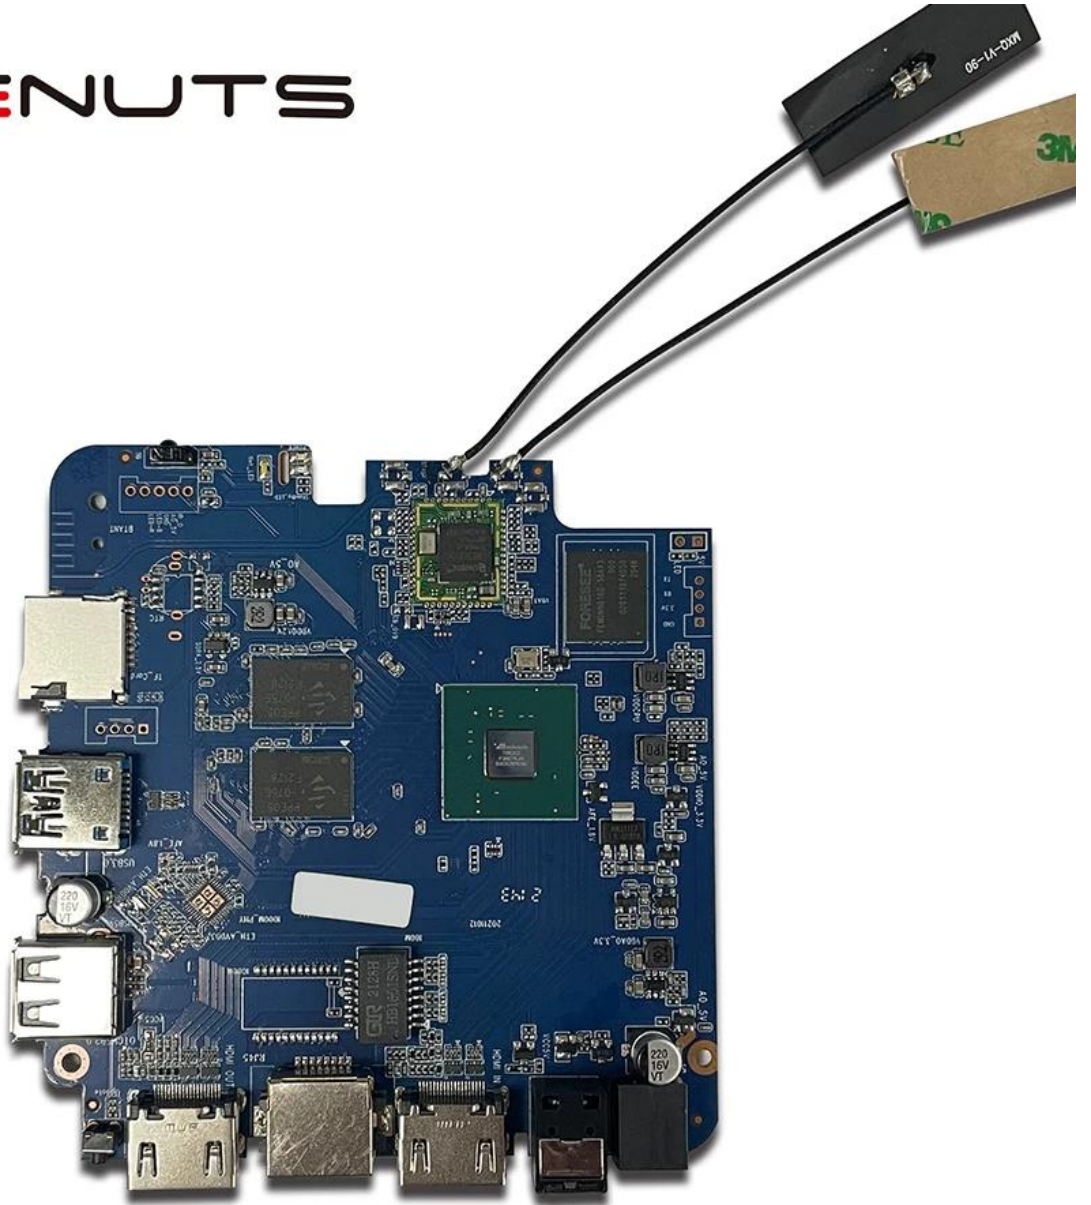

ONENUTS

Multi-core 32/64-bit CPU and 3D GPU with high performance	Powerful multimedia processing capability, supporting all mainstream video decoding including 8K/4K 10-bit AV1/H.265/VP9/AVS2	Supports all mainstream HDR standard including Dolby Vision, HDR10 and HLG	Unique Trulife picture quality enhancement engine, offering theater-like visual effect	Complete production-ready security solution, supporting secure boot, secure OS and mainstream DRMs
Ultra-high performance and ultra-low power consumption	Ultra-high SoC integration and rich peripheral interfaces	Complete IP license, including Dolby, DTS, etc.	Supports screen projection technology like DLNA, Miracast etc.	Provides mature turn-key solution for both split and AIO smart TV

ONENUTS 是 一家 专注于 智能电视 主板 研发 和 生产 的高新技术 企业。 我们 拥有 先进的 生产 设备和 技术 团队， 能够提供 高质量 的 智能电视 主板 产品。 我们的 产品 支持 多种 接口， 包括 HDMI、USB、LAN 等。 我们 还 提供 完善的 售后服务， 确保 客户 的 满意度。