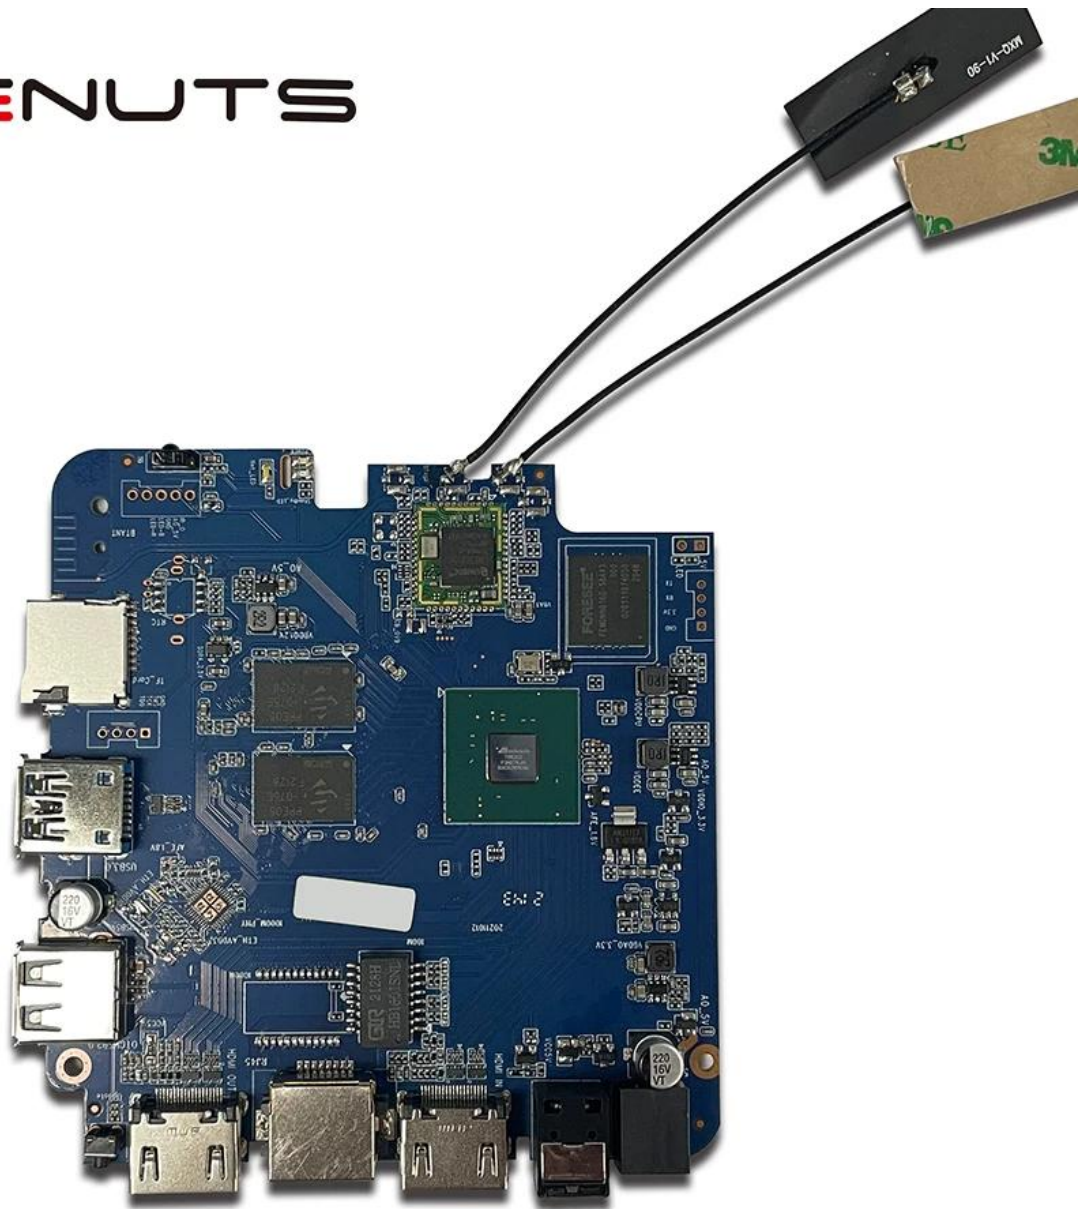

ONENUTS

Multi-core 32/64-bit CPU and 3D GPU with high performance	Powerful multimedia processing capability, supporting all mainstream video decoding including 8K/4K 10-bit AV1/H.265/VP9/AVS2	Supports all mainstream HDR standard including Dolby Vision, HDR10 and HLG	Unique Trulife picture quality enhancement engine, offering theater-like visual effect	Complete production-ready security solution, supporting secure boot, secure OS and mainstream DRMs
Ultra-high performance and ultra-low power consumption	Ultra-high SoC integration and rich peripheral interfaces	Complete IP license, including Dolby, DTS, etc.	Supports screen projection technology like DLNA, Miracast etc.	Provides mature turn-key solution for both split and AIO smart TV

ONENUTS 06-1A-DVI 3M