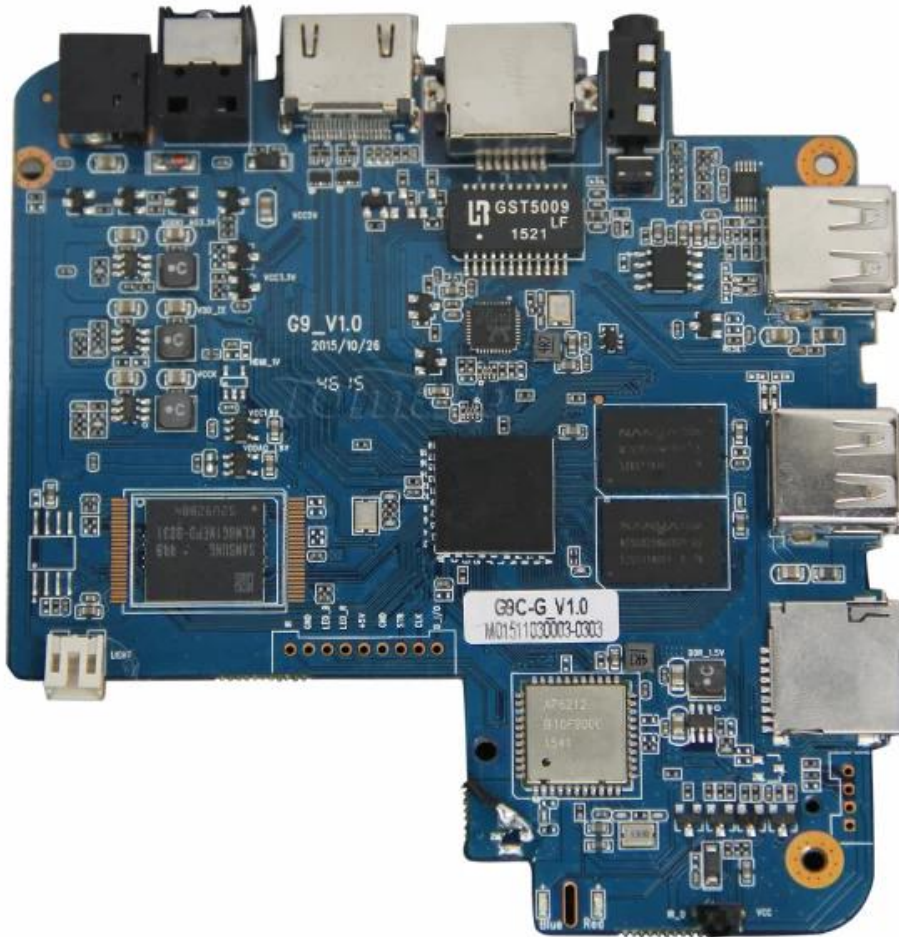

# Android TV Box Android TV Box

Amlogic S905 Quad Core WiFi Device Smart Box  
Watch TV Channels Through Wifi or Internet

G9C

مواصفات الأجهزة	
نموذج رقم:	أندرويد جي 9 سي تي في بوكس
وحدة المعالجة المركزية	(DVFS) وحدة المعالجة المركزية حتى 2.0 جيجا هرتز A53-™ رباعي النواة معالج أي آر إم كورتيكس S905 أمولجيك
GPU	حتى 750 ميغا هرتز Penta-Core Mali-450
فلاش	جيجابايت إي إم إم سي 8
سدرام	جيجا دي دي آر 3 1
مواصفات مصدر الطاقة	
مزود الطاقة	تيار مستمر 5 فولت/2 أمبير
مؤشر الطاقة (LED)	قوة على: أزرق؛ الاستعداد: أحمر
الخصائص الرئيسية	
نظام التشغيل	أندرويد™ 5.1 لوليبوب
3D	3D-HD 1080Px2
دعم تنسيق فك التشفير	HD MPEG1/2/4, H.264 /H.265, C/VC-1, RM/RMVB, Xvid/DivX3/4/5/6, RealVideo8/9/10, HEVC MP-10
دعم تنسيق الوسائط	أفي/RM/Rmvb/Ts/Vob/Mkv/Mov/ISO/Wmv/Asf/Flv/Dat/Mpg/Mpeg/ MP4
دعم تنسيق الموسيقى	MP3/WMA/AAC/WAV/OGG/AC3/DDP/TrueHD/DTS/DTS/HD/FLAC/APE
دعم تنسيق الصور	HD JPEG/BMP/GIF/PNG/TIFF
مضيف USB	2 USB 2.0 و USB HDD و U عالي السرعة، يدعم قرص 2.0
قارئ البطاقة	SD™ / بطاقات SDHC/MMC
نظام ملفات الأقراص الصلبة	FAT16/FAT32/NTFS
دعم الترجمة	SRT/SMI/SUB/SSA/IDXUSB
عالية الوضوح إخراج الفيديو	SD/HD/4K2K Ultra HD دعم جميع فك التشفير والإخراج القياسي
من اللغات OSD نوع	الإنجليزية/الفرنسية/الألمانية/الإسبانية/الإيطالية وغيرها لغات متعددة الأطراف
لان	جيجابايت IEEE 802.3 10/100/1000 اختياري) RJ-45 إيثرنت: 1000 ميغا، معيار
لاسلكي	دعم IEEE802.11 b/g/n Bluetooth™ 4.1EDR
الماوس/الوحة المفاتيح	جيجا هرتز USB 2.4 ؛ ويدعم الماوس ولوحة المفاتيح اللاسلكية 2.4 جيجا هرتز عبر دونجل USB يدعم الماوس ولوحة المفاتيح عبر
™اتش دي إم إي	HDMI™ 2.0 (CEC و HDCP 2.2)، 4 بدقة K X 2K بمعدل 60 إطارًا في الثانية
AV	يدعم
بصري	يدعم
PoE (الطاقة عبر الإنترنت)	يدعم
سبيديف/IEC958	بصري
IPTV و OTT	دعم العديد من أنواع برامج IPTV و OTT
مواصفات البرمجيات	
وظيفة الشبكة	ميركاست، كودي، إيريلاي، دردشة سكايب، بيكاسا، يوتيوب، فيلكر، فيسبوك، أفلام عبر الإنترنت، إلخ

## Picture Show

Indicator Light Port

Micro SD Card

USB

USB

AV Port

RJ 45 ETHERNET

HDMI™

Optical Port

Power Port