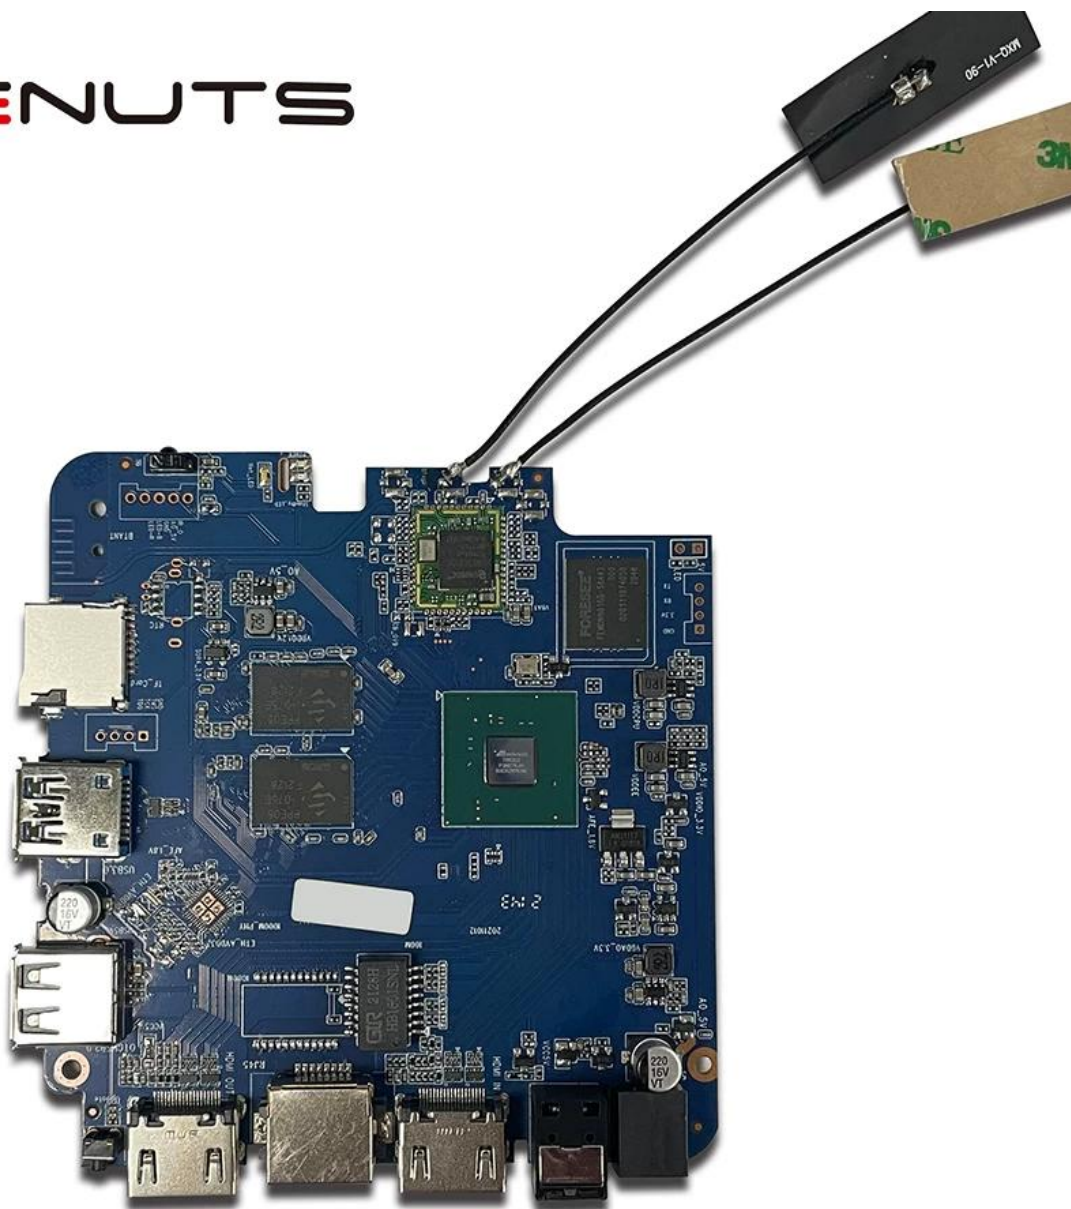

ONENUTS

Multi-core 32/64-bit CPU and 3D GPU with high performance	Powerful multimedia processing capability, supporting all mainstream video decoding including 8K/4K 10-bit AV1/H.265/VP9/AVS2	Supports all mainstream HDR standard including Dolby Vision, HDR10 and HLG	Unique Trulife picture quality enhancement engine, offering theater-like visual effect	Complete production-ready security solution, supporting secure boot, secure OS and mainstream DRMs
Ultra-high performance and ultra-low power consumption	Ultra-high SoC integration and rich peripheral interfaces	Complete IP license, including Dolby, DTS, etc.	Supports screen projection technology like DLNA, Miracast etc.	Provides mature turn-key solution for both split and AIO smart TV

Android TV Box 4K HDMI