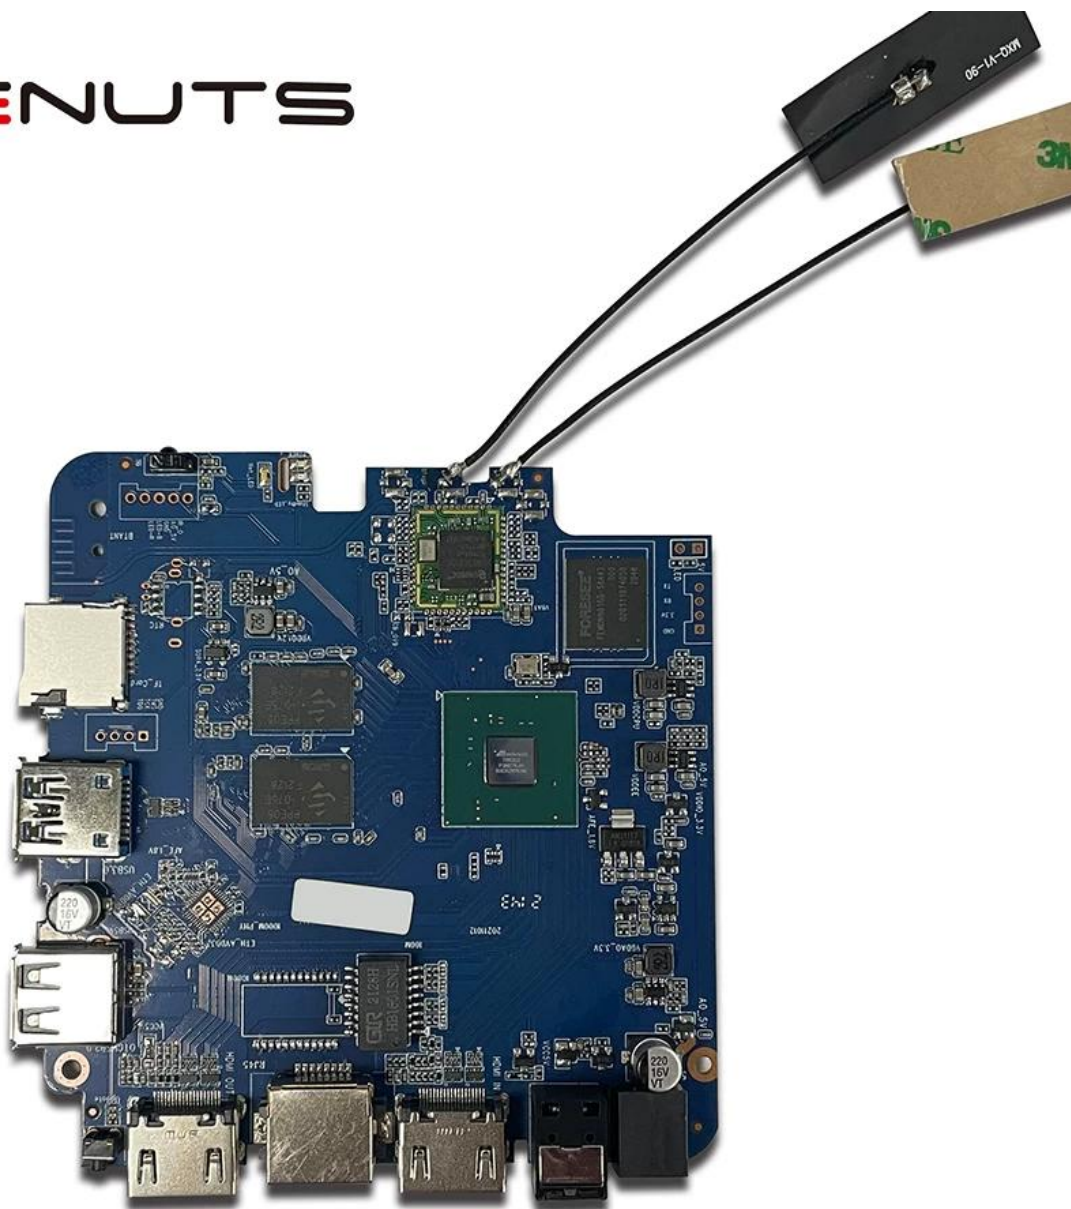

ONENUTS

Multi-core 32/64-bit CPU and 3D GPU with high performance	Powerful multimedia processing capability, supporting all mainstream video decoding including 8K/4K 10-bit AV1/H.265/VP9/AVS2	Supports all mainstream HDR standard including Dolby Vision, HDR10 and HLG	Unique Trulife picture quality enhancement engine, offering theater-like visual effect	Complete production-ready security solution, supporting secure boot, secure OS and mainstream DRMs
Ultra-high performance and ultra-low power consumption	Ultra-high SoC integration and rich peripheral interfaces	Complete IP license, including Dolby, DTS, etc.	Supports screen projection technology like DLNA, Miracast etc.	Provides mature turn-key solution for both split and AIO smart TV

ONENUTS 2024年11月15日 星期二 14:00:00 TV Box 产品规格书