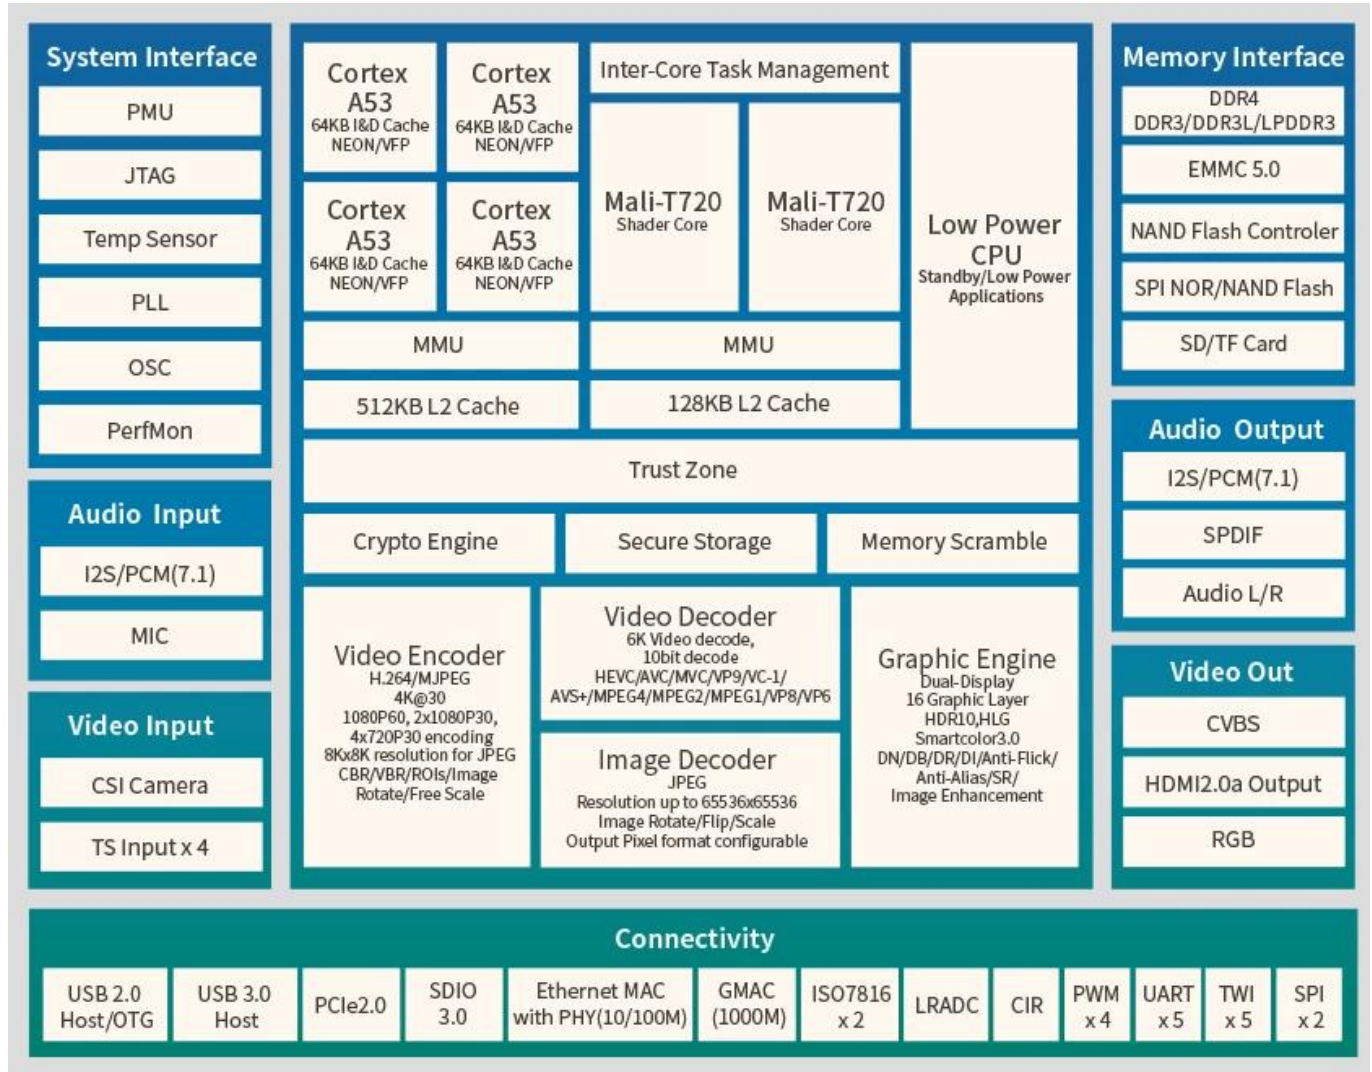

UDP Broadcasting Set Top Box HDMI USB3.0

تحدد

نموذج رقم:	Allwinner H6 Android TV Box Set Top Box
وحدة المعالجة المركزية GPU	Allwinner H603 بت 64 النواة رباعي ARM Cortex™ - A53 وحدة معالجة الرسومات متعددة النواة عالية الأداء مالي T720
ذاكرة للقراءة فقط	DDR3: 4 جيجابايت/2 جيجابايت
التخزين الداخلي	eMMC: 32 جيجابايت/16 جيجابايت (الخيار)
نظام التشغيل	أندرويد 9.0
واي فاي	IEEE 802.11 2.4 ب/ز/ن/التيار المتناوب؛
بلوتوث	مिमو 2*2 G/5G ب/ز/ن/التيار المتناوب؛ بلوتوث 4.1 النظام المنسق؛ دعم الصوت عن بعد

Many ports Major possibilities

packs a lot of connectivity into a small space
easily connect to your hdtv

1 . POWER SWITCH

2 . DC 5V

3 . OPTICAL

4 . HDMI IN

5 . HDMI OUT

6 . ETHERNET

T720

6K*4K
@30fps

Ultra HD

New upgrade system

In-depth development from the native architecture system performance is significantly improved than the previous generation, to create a smarter operating system that understands you better.

HDR dynamic range

New quality optimization engine
technology, experience a different visual feast

SDR

HDR

Extreme 6k enjoyment

Real-time image decoding- Maximum resolution up to 5760×3240

4K « » 6K