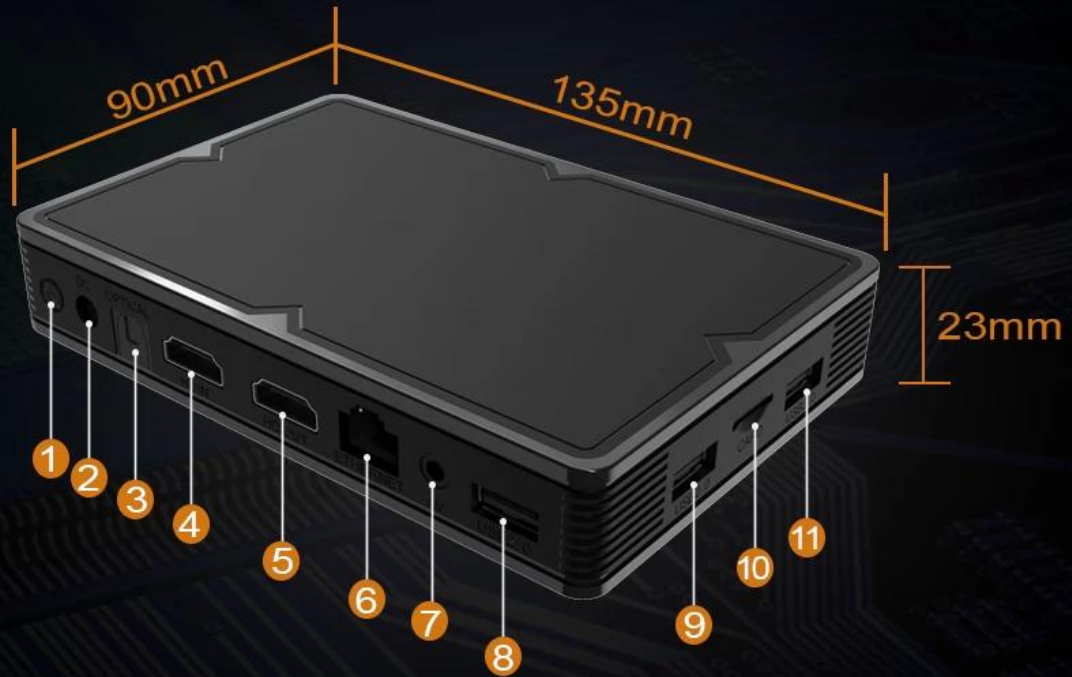

UDP Broadcasting Set Top Box HDMI USB3.0

تحدد

نموذج رقم:	Allwinner H6 Android TV Box Set Top Box
وحدة المعالجة المركزية GPU	Allwinner H603 بت 64 النواة رباعي ARM Cortex™ - A53 وحدة معالجة الرسومات متعددة النواة عالية الأداء مالي T720
ذاكرة للقراءة فقط	DDR3: 4 جيجابايت/2 جيجابايت
التخزين الداخلي	eMMC: 32 جيجابايت/16 جيجابايت (الخيار)
نظام التشغيل	أندرويد 9.0
واي فاي	IEEE 802.11 2.4 ب/ز/ن/التيار المتناوب؛
بلوتوث	مिमو 2*2 G/5G ب/ز/ن/التيار المتناوب؛ بلوتوث 4.1 النظام المنسق؛ دعم الصوت عن بعد

Many ports Major possibilities

packs a lot of connectivity into a small space
easily connect to your hdtv

1 . POWER SWITCH

2 . DC 5V

3 . OPTICAL

4 . HDMI IN

5 . HDMI OUT

6 . ETHERNET