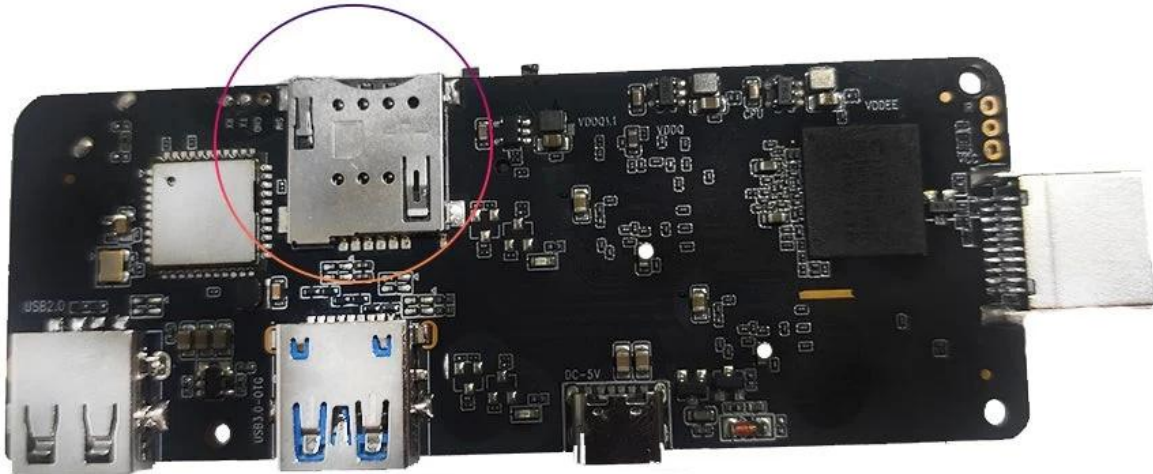

الإدخال/الإخراج

اتش دي ام اي	كحد أقصى Kx2K@60fps و4CEC وHDR مع دقة ثلاثية الأبعاد و HDMI 2.1
مخرج AV	يدعم
USB	USB) ومحرك الأقراص الصلبة USB يدعم محرك فلاش USB 2.0 * 1، USB 3.0 * 1
RJ45	إيثرنت RJ-45 معيار 10/100M
وظيفة الشبكة	Miracast, DLNA, Airplay, Skype, Netflix, Twitter, Picasa, YouTube, Flicker, Facebook, إلخ، الألعاب، إلخ، الأفلام عبر الإنترنت،
لاسلكي	11 ac واي فاي 4.1 IEEE802.11 a/b/g/n/ac (AP6255) 4G/5G
بطاقة تف	يدعم
سبديف	دعم الإخراج البصري
منفذ الأشعة تحت الحمراء	استقبال الأشعة تحت الحمراء الخارجية
LED مؤشر	التشغيل: أزرق؛ الاستعداد: الأحمر
وقت عرض الصمام	مدمج USB جهاز، RTC مدمج في، LED وقت عرض *1

آخرون

مزود الطاقة
لغة

طلب

ملحق
خيار

تيار متردد 100-240 فولت، 50/60 هرتز، تيار مستمر 5 فولت/2 أمبير
الإنجليزية والألمانية والروسية والفرنسية والإسبانية والإيطالية والعربية واليابانية والكورية
والعبرية وغيرها متعددة اللغات
يدعم التشغيل المحلي عالي الوضوح، ويدعم تثبيت المكونات KODI أحدث إصدار من
الإضافية وتشغيلها
جهاز التحكم عن بعد بالأشعة تحت الحمراء، محول الطاقة، HDMI دليل المستخدم، كابل
؛ يدعم الماوس ولوحة المفاتيح اللاسلكية BT أو USB دعم الماوس ولوحة المفاتيح عبر
جيجا هرتز 2.4 USB 2.4 جيجا هرتز عبر دونجل

SIM card slot

android tv box 4 g 5g lte SIM 4G LTE Android TV Stick.

Android TV Stick 4K Ultra HD

Android TV Stick 4K Ultra HD 2 microSD

Android TV Stick 4K Ultra HD SIM Wi-Fi

android tv box 4K Ultra HD HDMI SIM Google Play Netflix YouTube Spotify