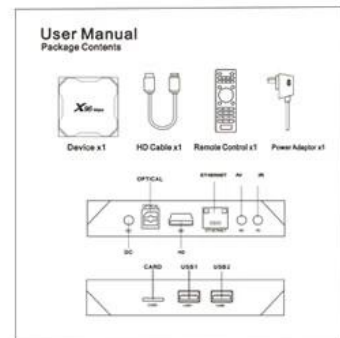

USB: USB Mount Status Display.

CARD: TF Card Mount Status Display.

X96^{Max} Smart Box

  USB 3.0 SuperSpeed USB Theoretical speed up to 5Gbps (practical speed up to 300MB/s)	<i>VS</i>	  USB 2.0 High speed USB Theoretical speed up to 480Mbps (practical speed up to 35/40MB/s)
---	-----------	---

USB3.0

X96Max Smart Box

በጣም ጥንቃቄ ለመምረቅ ለዚህ ስልጠና ላይ ለመገባት [እዚህ ገጽ](#) ላይ ገብረው ስልጠናውን ይከተሉ። ለተጨማሪ መረጃ ለመግኘት ለዚህ ስልጠና ላይ ለመገባት [እዚህ ገጽ](#) ላይ ገብረው ስልጠናውን ይከተሉ።

በጣም ጥንቃቄ ለመምረቅ ለዚህ ስልጠና ላይ ለመገባት [እዚህ ገጽ](#) ላይ ገብረው ስልጠናውን ይከተሉ። ለተጨማሪ መረጃ ለመግኘት ለዚህ ስልጠና ላይ ለመገባት [እዚህ ገጽ](#) ላይ ገብረው ስልጠናውን ይከተሉ።