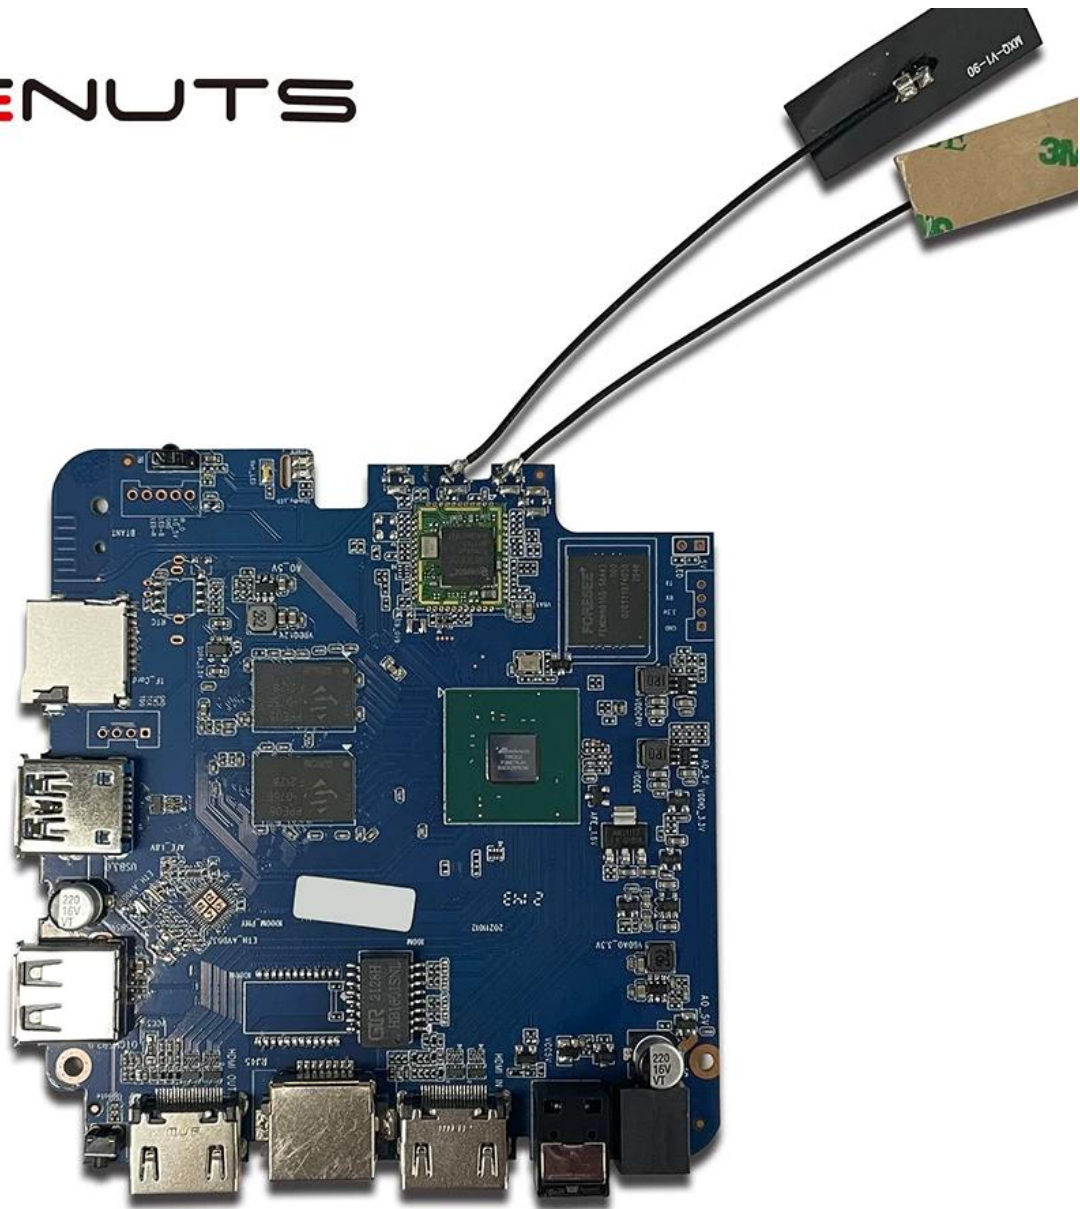

ONENUTS

Multi-core 32/64-bit CPU and 3D GPU with high performance	Powerful multimedia processing capability, supporting all mainstream video decoding including 8K/4K 10-bit AV1/H.265/VP9/AVS2	Supports all mainstream HDR standard including Dolby Vision, HDR10 and HLG	Unique Trulife picture quality enhancement engine, offering theater-like visual effect	Complete production-ready security solution, supporting secure boot, secure OS and mainstream DRMs
Ultra-high performance and ultra-low power consumption	Ultra-high SoC integration and rich peripheral interfaces	Complete IP license, including Dolby, DTS, etc.	Supports screen projection technology like DLNA, Miracast etc.	Provides mature turn-key solution for both split and AIO smart TV

Android TV Box HDMI