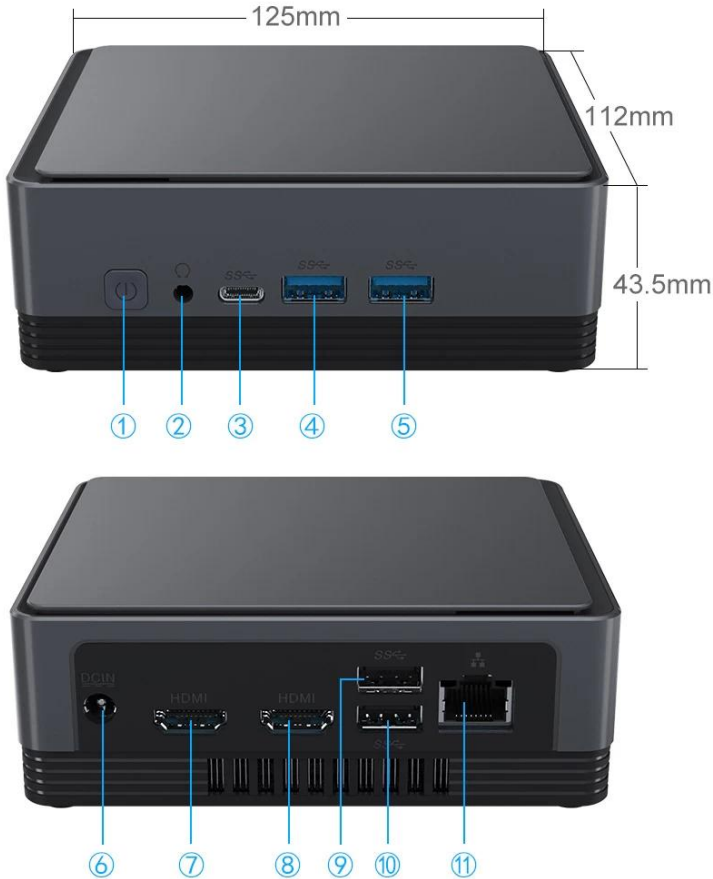

Intel Mini PC Windows 10 Nut G5

تحديد	
نموذج رقم:	G5 إنتل ميني كمبيوتر ويندوز 10 الجوز
وحدة المعالجة المركزية	نوع المعالج جيجا هرتز i3-5005U, 2.0 إنتل® برودوبل يو C/4T ثنائي النواة (2) بجا 40 مم × 24 مم × 1.3 مم
ذاكرة	عملية نانومتر 14 بسعة 3 L2 و يدعم ذاكرة تخزين مؤقت Intel® Burst، يدعم تقنية ميجابايت ميجا هرتز SO-DIMM DDR3L 1600 قناة واحدة جيجابايت دي دي آر 3 إل 8
منفذ الاتصالات	أ/ب/ز/ن/التيار المتناوب AC3165 802.11 1×1 إنتل ستون بيك شبكة محلية لاسلكية/بلوتوث ووحدة بلوتوث 4.0 كومبو
قارئ البطاقة	مراقب شركة نفط الجنوب مايكرو اس دي
الإدخال/الإخراج	مقبس DC-IN ×1 USB 2.0 (النوع أ) ×2 USB 3.0 (النوع أ) ×2 USB3.0 Gen.2 النوع C ×1 جيجا لان (RJ45) ×1 اتش دي ام اي 1.4 ×2
صوتي	مقبس الصوت ×1
تخزين	SSD جيجابايت 128
المفاتيح الساخنة	الأفراص الصلبة جيجابايت ~ 2 تيرابايت
قوة	زر الطاقة ×1
برمجة	تيار متردد 100~240 فولت، 50/60 هرتز، 12 فولت/3 أمبير AC محول ويندوز 10 هوم دعم نظام التشغيل WHQL/CTS

① Press switch

② Open the top cover and replace the hard drive

③ Replacement completed and close the lid

-
-
-

-
-
-

Small/Light/Smart

It is a computer that can be put into one's pocket.
It is light, probably only two apples' weight.
Let it carry your dream and go anywhere you want.
You will be entrusted with an important task at any
time and anywhere.

Various Interfaces

Various interfaces such as HDMI, LAN, USB, etc. can bring you a smart and colorful enjoyment.

- ① Switch button
- ② Audio Jack
- ③ Type-C
- ④ USB
- ⑤ USB
- ⑥ DC
- ⑦ HDMI
- ⑧ HDMI
- ⑨ USB
- ⑩ USB
- ⑪ LAN

size: 125×112×43.5mm

Intel Mini PC Windows 10 Nut G5 提供多種接口，可為您帶來智能、多彩的享受。各種接口，如 HDMI、LAN、USB 等，可為您帶來智能、多彩的享受。

1. 各種接口，如 HDMI、LAN、USB 等，可為您帶來智能、多彩的享受。各種接口，如 HDMI、LAN、USB 等，可為您帶來智能、多彩的享受。
2. 各種接口，如 HDMI、LAN、USB 等，可為您帶來智能、多彩的享受。各種接口，如 HDMI、LAN、USB 等，可為您帶來智能、多彩的享受。
3. 各種接口，如 HDMI、LAN、USB 等，可為您帶來智能、多彩的享受。各種接口，如 HDMI、LAN、USB 等，可為您帶來智能、多彩的享受。