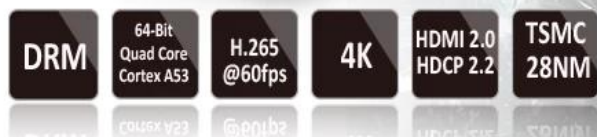

2015 最新 G9C 最新 Android 5.1 最新 S905 最新

Amlogic S905 Quad Core WiFi Device Smart Box
Watch TV Channels Through Wifi or Internet

G9C

产品概述	
型号	G9C
CPU	最新 S905 最新 ARM Cortex™-A53 CPU 最新 2.0 g h z (DVFS)
GPU	最新-450 最新 750 Mhz +
内存	8 GB EMMC
SDRAM	1 GB DDR3
接口	
电源	最新 5V/2A
红外 (LED)	最新 红外; 最新
操作系统	
操作系统	Android™ 5.1 最新
3D	3D 最新 1080Px2
视频解码	HD MPEG1/2/4,H.264/ H.265 最新 AVC/VC-1 最新 RM/RMVB 最新 Xvid/DivX3/4/5/6 最新 RealVideo8/9/10 最新 HEVC MP-10
视频格式	Avi/Rm/RmVb/Ts/Vob/Mkv/Mov/ISO/Wmv/Asf/Flv/Dat/Mpg/Mpeg /MP4
音频格式	MP3/WMA/AAC/WAV/OGG/AC3/DDP 最新 DTS/DTS 最新 /FLAC/ 最新
图片格式	最新 JPEG BMP GIF PNG TIFF
USB	2 最新 USB 2.0 最新 U 最新 USB 最新
存储	SD™/ SDHC/MMC 最新
文件系统	FAT16/FAT32/NTFS
网络	SRT/SMI 最新 SSA/IDX + USB
接口	最新 最新 SD/HD/4K2K 最新
OSD	最新
网络	最新 1000m 最新 RJ-45 (最新 IEEE 802.3 10/100/1000 最新)
无线	最新 IEEE802.11 b/g/n Bluetooth™ 4.1EDR
传输	最新 最新 usb 最新:最新 2.4 g h z 最新 最新 2.4 g h z USB 最新
HDMI™	HDMI™ 2.0 最新 CEC 最新 HDCP 2.2 最新 4 K X 2 K @60 最新/ 最新
AV	最新
接口	最新
3 G	最新
SPDIF/IEC958	最新
IPTV	最新 最新 IPTV 最新
应用	
应用	Miracast 最新 Airplay 最新 Skype 最新 Picasa 最新 Youtube 最新 Facebook 最新

10 bit decoding, it could highest support 1.07 billion color,
Compared to the previous generation of 16.7 million colors, it increase by 60 times.

The sound upgrade,
while supporting Dolby Digital Plus and DTS.