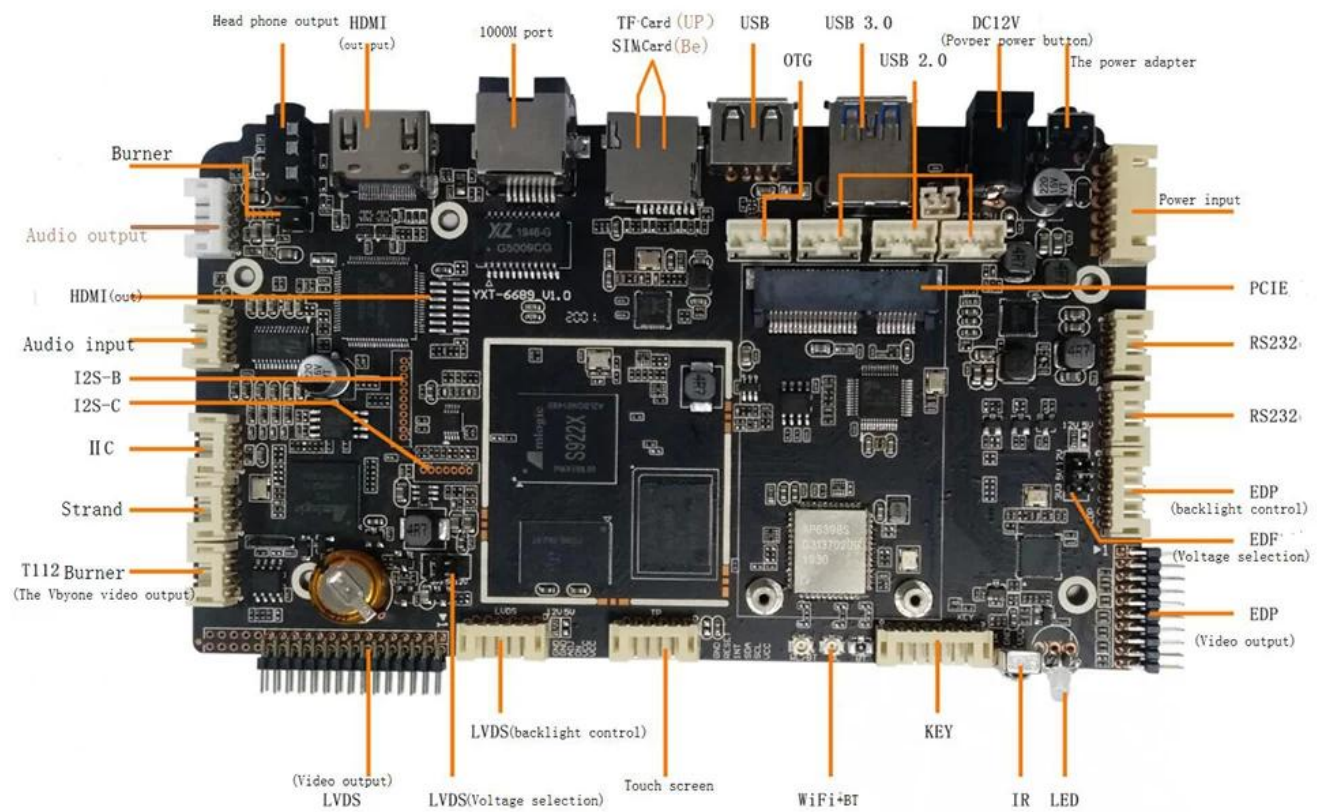

- o Amlogic 64 ARM® Cortex™ A73 CPU ARM® Cortex™ A53 CPU
- o ARM Mali-G52 MP4 GPU
- o HW UHD 4K H.265 75fps 10 1080p H.265/H.264 60fp
- o HDR10 HDR10 HLG PRIME HDR
- o Cortex-M4
- o TrustZone DRM
- o WIFI BT USB SD
- o

Amlogic S922X Android OTT/IPTV (STB) CPU GPU 4K HDR AP

CPU Big Little ARM Cortex-A73 CPU Cortex-A53 CPU NEON SIMD

ARM Mali-G52 MP4 GPU OpenGL ES 3.2 Vulkan 1.0 OpenCL 2.0 2.5D alpha CPU GPU HDR10 HDR10 HLG PRIME HDR REC709/BT2020

Amlogic (AVE-10) Cortex-A53 CPU AVE-10 75fps 4Kx2K (TVP) MVC MPEG-1/2/4 VC-1/WMV AVS AVS2 RealVideo MJPEG H.264 H265-10 VP9 JPEG JPEG H.265/H.264 1080p 60fps

Amlogic S922X 3D HDMI2.1 HDR CEC HDCP 2.2 DAC CVBS 4 MIPI DSI TDM PCM I2S SPDIF 8 PDM (DMIC) DVP

Amlogic S922X

1 RGMII 10/100/1000M MAC 10/100M PHY 1 USB XHCI OTG 2.0 1 USB3.0 PCIe

S922X

Supported configuration: PCIe2.0 port + USB2.0 Host, or USB3.0 without PCIe

S055T01

支持 4K 超高清视频输入

支持 4K 超高清视频输出

支持 4K 超高清视频播放