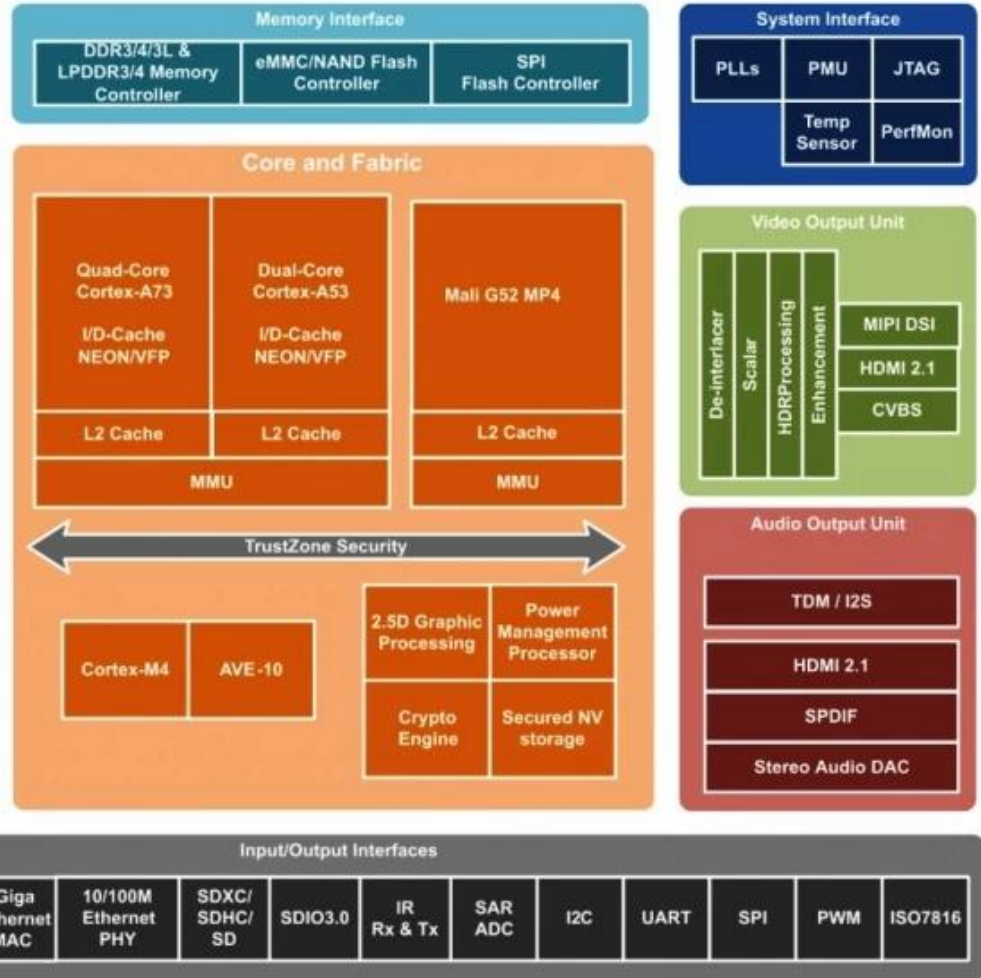

Amlogic S922X Android OTT/IPTV (STB) CPU GPU 4K HDR AP

CPU Big Little ARM Cortex-A73 CPU Cortex-A53 CPU NEON SIMD

ARM Mali-G52 MP4 GPU OpenGL ES 3.2 Vulkan 1.0 OpenCL 2.0 2.5D alpha CPU GPU HDR10 HDR10 HLG PRIME HDR REC709/BT2020

Amlogic (AVE-10) Cortex-A53 CPU AVE-10 75fps 4Kx2K (TVP) MVC MPEG-1/2/4 VC-1/WMV AVS AVS2 RealVideo MJPEG H.264 H265-10 VP9 JPEG JPEG H.265/H.264 1080p 60fps

Amlogic S922X 3D HDMI2.1 HDR CEC HDCP 2.2 DAC CVBS 4 MIPI DSI TDM PCM I2S SPDIF 8 PDM (DMIC) DVP

Amlogic S922X

1 RGMII 10/100/1000M MAC 10/100M PHY 1 USB XHCI OTG 2.0 1 USB3.0 PCIe

S922X

Supported configuration: PCIe2.0 port + USB2.0 Host, or USB3.0 without PCIe

S055T01

支持 4K 超高清视频输入

支持 4K 超高清视频输出

支持 4K 超高清视频播放