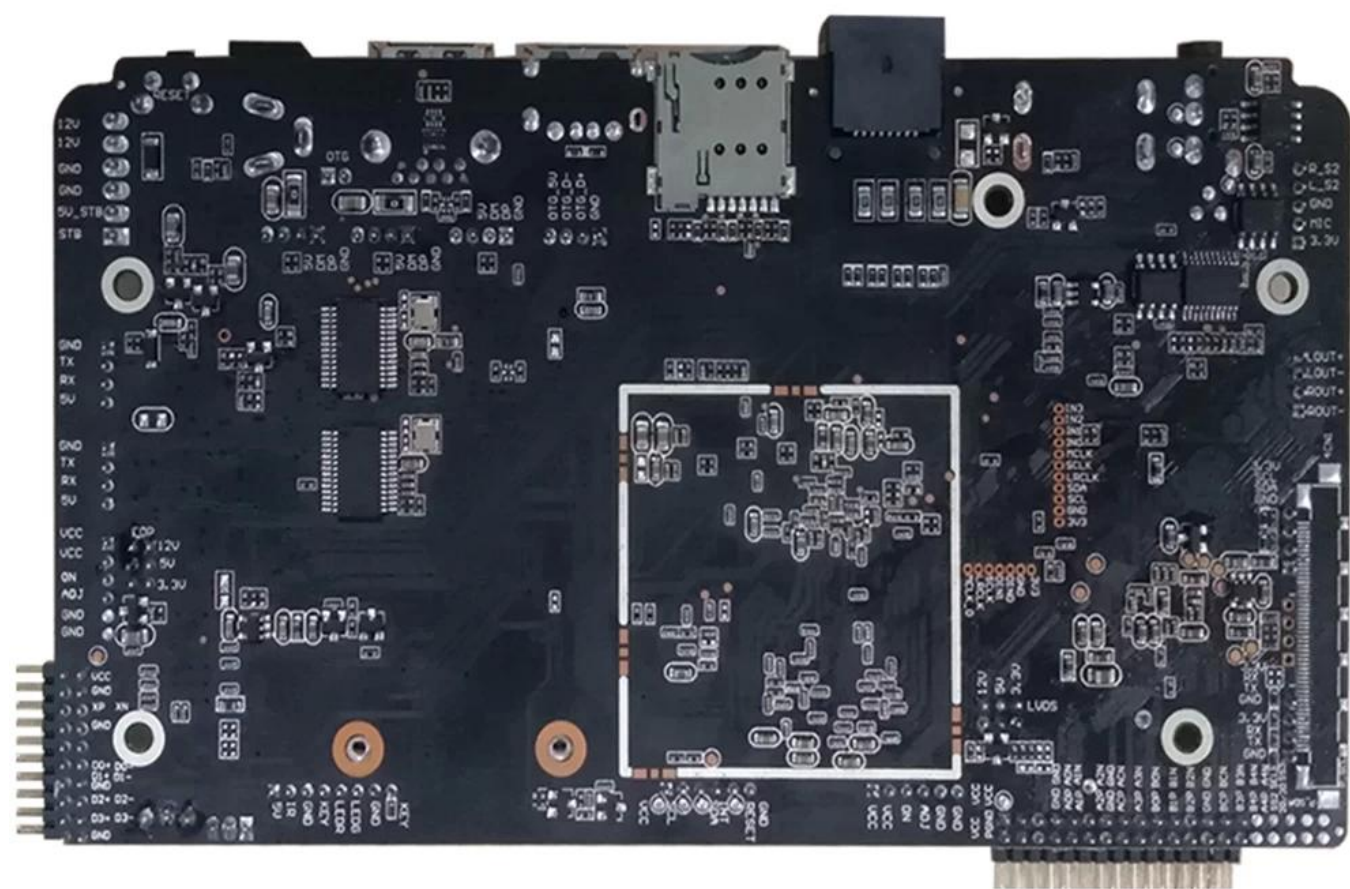

AP6398S() 2.4G5.8G
4G PCIe
TF microSD 128G
SATA Max2TB
12V DC/3AΦ5.5*Φ2.5mm

Android / 3D / AI

Amlogic 12 AI s922x CPU GPU 4K HDR S922x ARM Cortex-A73 CPU Cortex-A53 CPU neon SIMD Ave-10 75/4kx2k TVP MVC MPEG-1/2/4 vc-1 /WMV AVS AVS2 realvideo MJPEG H.264 h265-10 VP9 JPEG JPEG h.265/h.264 1080p 75 hdmi2.2 4kx2k@60fp(3840*2160) V 4K HDCP 2.2 DAC CVBS 4 Mipi DSI TDM PCM I2S SPDIF I/O 8 PDM (dmic) DVP 2x2 WiFi 2.4G 5.8G 4.1

Amlogic S922X Android OTT/IPTV (STB) CPU GPU 4K HDR AP

CPU Big Little ARM Cortex-A73 CPU Cortex-A53 CPU NEON SIMD

ARM Mali-G52 MP4 GPU OpenGL ES 3.2 Vulkan 1.0 OpenCL 2.0 2.5D alpha CPU GPU HDR10 HDR10 HLG PRIME HDR REC709/BT2020

Amlogic (AVE-10) Cortex-A53 CPU AVE-10 75fps 4Kx2K (TVP) MVC MPEG-1/2/4 VC-1/WMV AVS AVS2 RealVideo MJPEG H.264 H265-10 VP9 JPEG JPEG H.265/H.264 1080p 60fps

Amlogic S922X 3D HDMI2.1 HDR CEC HDCP 2.2 DAC CVBS 4 MIPI DSI TDM PCM I2S SPDIF 8 PDM (DMIC) DVP

Amlogic S922X

1 RGMII 10/100/1000M MAC 10/100M PHY 1 USB XHCI OTG 2.0 1 USB3.0 PCIe

S922X

Supported configuration: PCIe2.0 port + USB2.0 Host, or USB3.0 without PCIe

S055T01

支持 4K 超高清视频输入

支持 4K 超高清视频输出

支持 4K 超高清视频播放