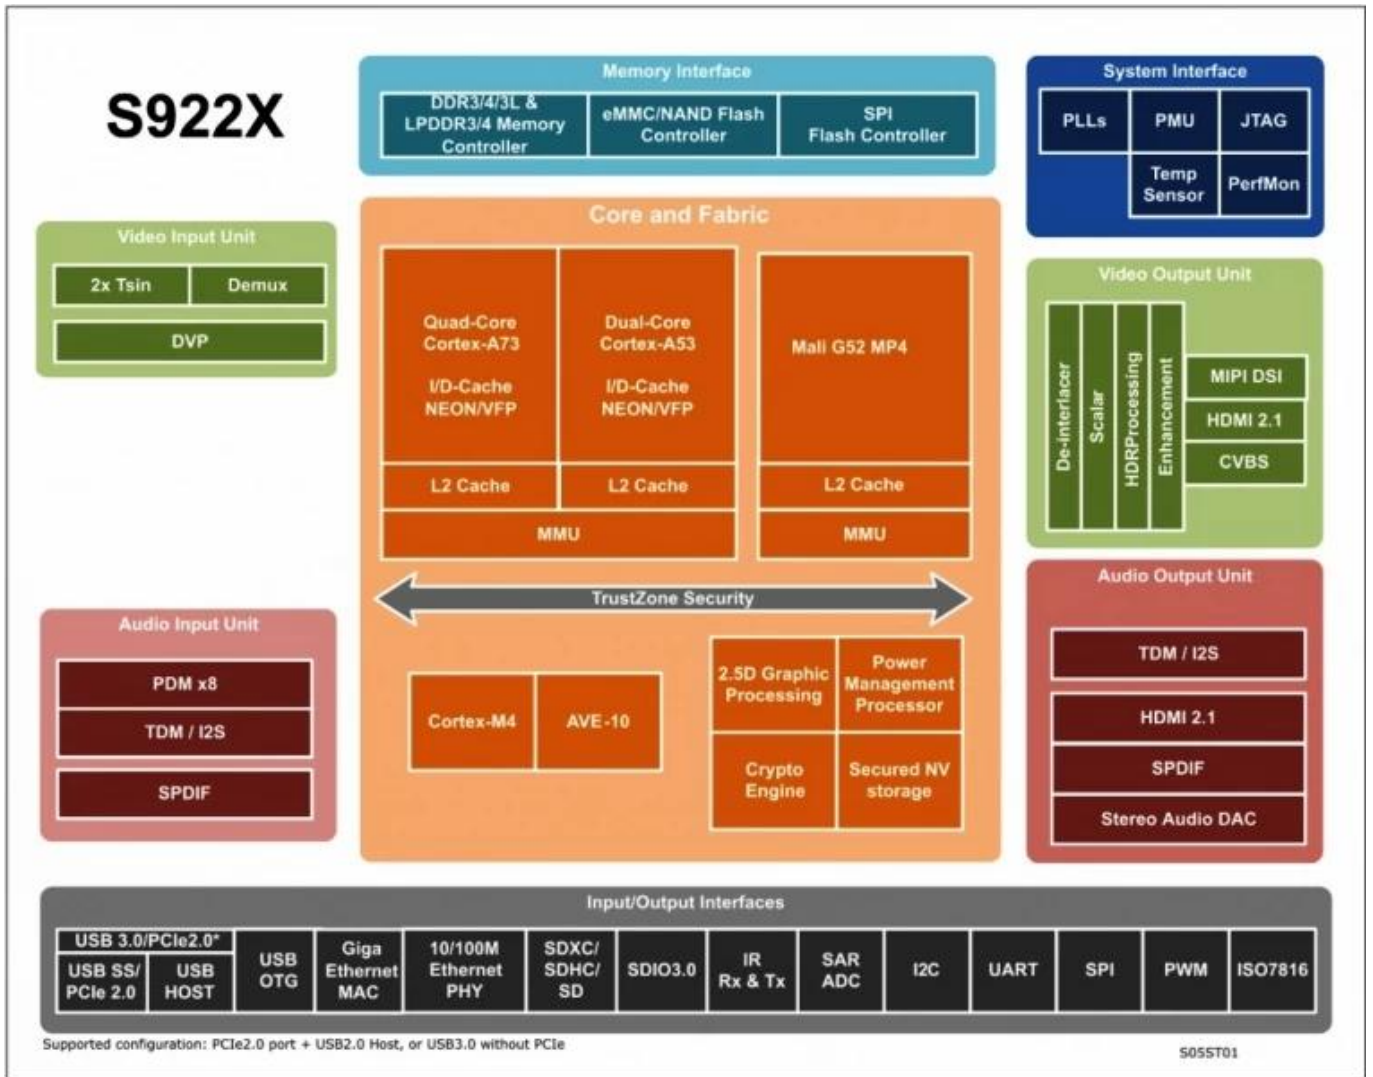

Amlogic S922X Android OTT/IPTV (STB) CPU GPU 4K HDR AP

CPU Big Little ARM Cortex-A73 CPU Cortex-A53 CPU NEON SIMD

ARM Mali-G52 MP4 GPU OpenGL ES 3.2 Vulkan 1.0 OpenCL 2.0 2.5D alpha CPU GPU HDR10 HDR10+ HLG PRIME HDR REC709/BT2020

Amlogic (AVE-10) Cortex-A53 CPU AVE-10 75fps 4Kx2K (TVP) MVC MPEG-1/2/4 VC-1 /WMV AVS AVS2 RealVideo MJPEG H.264 H.265-10 VP9 JPEG JPEG H.265/H.264 1080p 60fps

Amlogic S922X 3D HDMI2.1 HDR CEC HDCP 2.2 DAC CVBS 4 MIPI DSI TDM PCM I2S SPDIF 8 PDM (DMIC) DVP

Amlogic S922X

1 RGMII 10/100/1000M MAC 10/100M PHY 1 USB XHCI OTG 2.0 1 USB3.0 PCIe

支持 4K 视频 4K 安卓 4K 视频

HDR 视频 (HDR) (Dolby Atmos) 视频

支持 Netflix、Hulu、Amazon Prime Video、YouTube 4K 视频

支持 HDMI、USB、Wi-Fi

支持

支持 Android