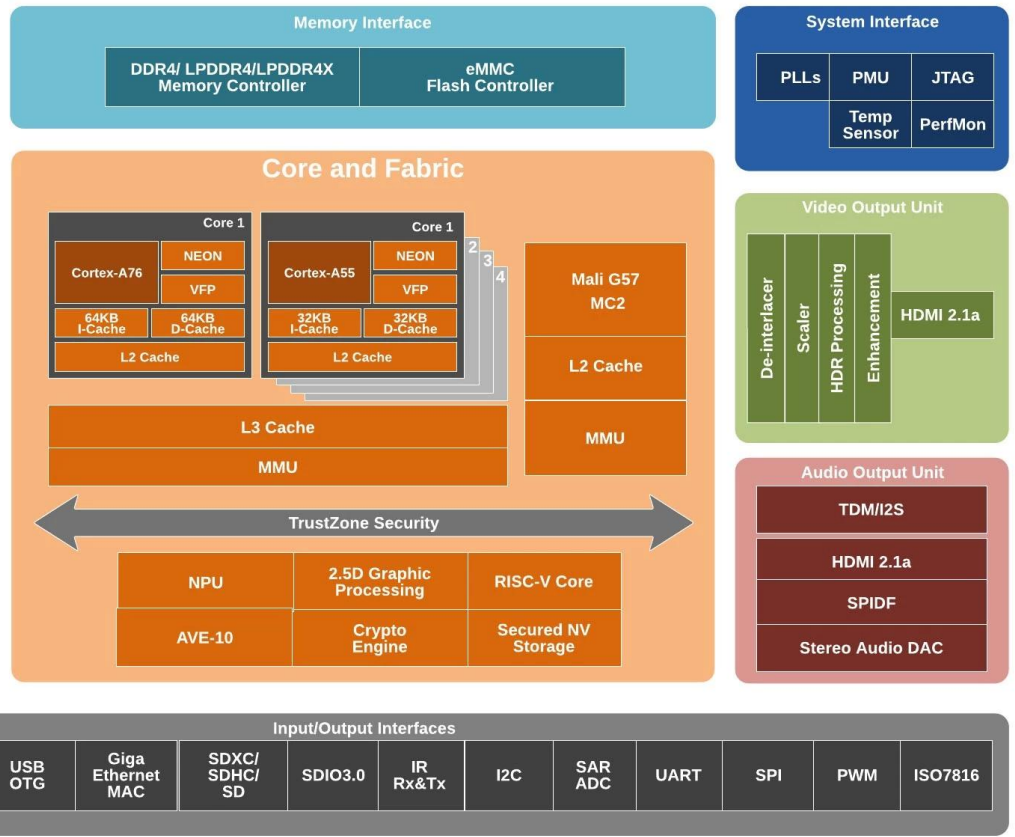

16ch I2S 384kHz x 32bits x 16ch

PDM CIC LPF HPF 8 DMIC

DAC

Network 10/100/1000 MAC

USB 2.0 1x USB XHCI OTG 2.0 2x USB 2.0 1x USB 3.0 (5 Gbps) PCIe 2.0

S928X

* Supported configuration: PCIe 2.0 port + USB 2.0 Host, or USB3.0 port without PCIe.

Amlogic S928X ARM Cortex-A76 ARM Cortex-A55 8K SoC
—AV1 H.265 VP9 AVS3 AVS2 8Kp60 4K GUI SR

Amlogic S928X S928X

S928X ARM Cortex-A53 CPU 4K S928X

S928X 60 4K HDR10 HLG

S928X Mali-G31 MP2 GPU OpenGL ES3.2 Vulkan 1.1
OpenCL 2.0