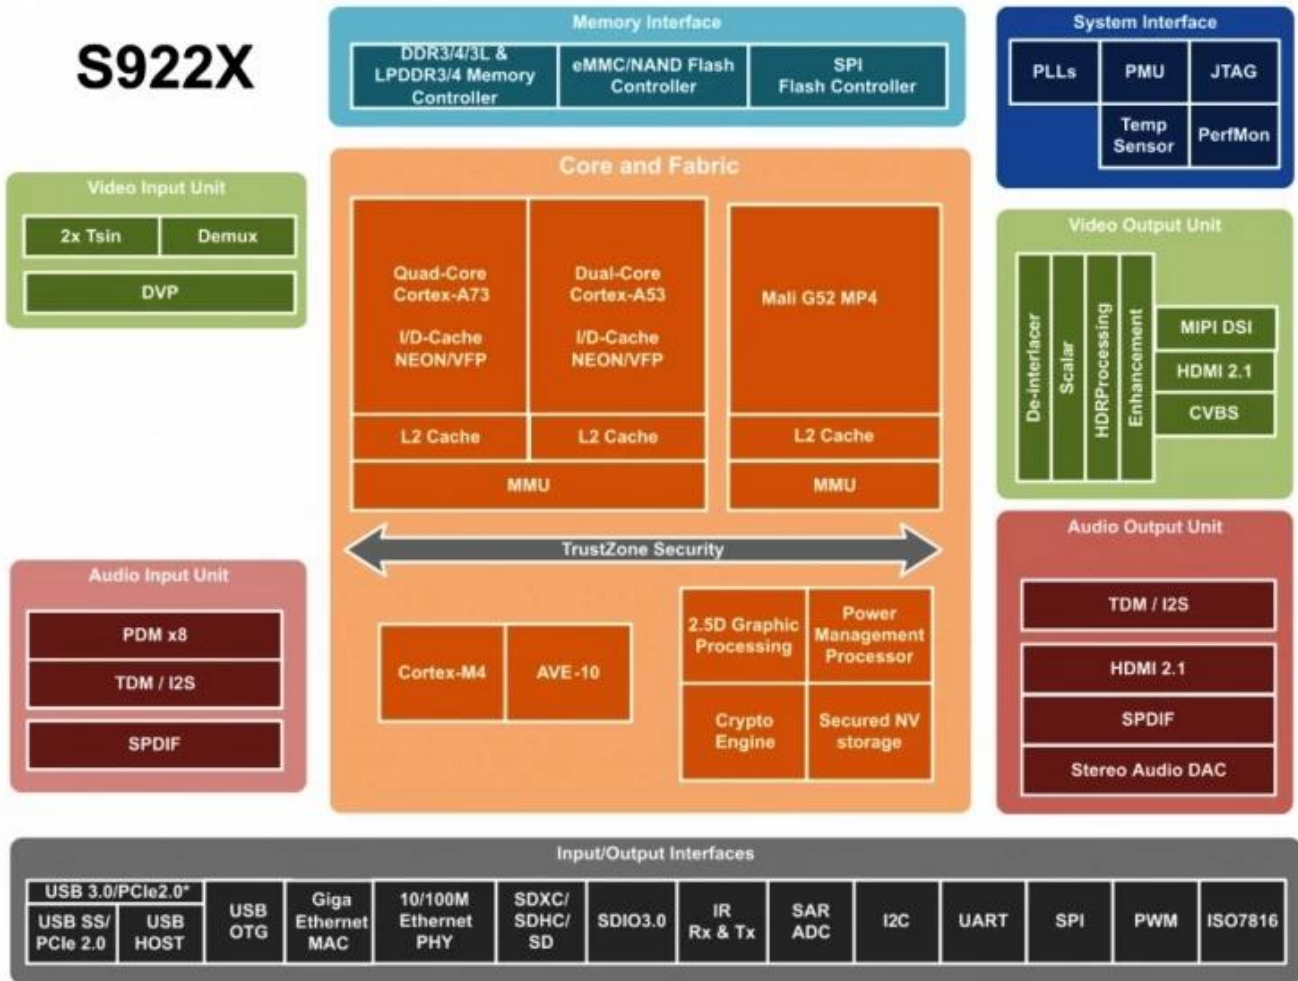

# Amlogic S922X A311D A311D2 Android

	Amlogic S922X A311D A311D2 Android
	Amlogic S922X ARM Cortex A73 ARM Cortex A53 1.98Ghz
	ARM Mali-G52 MP4 (6EE) OpenGL ES 3.2 Vulkan 1.1 OpenCL 2.0
	DDR4 2GB/4GB
	16GB eMMC128GB
	9.0
	4K H265 10Bit H.264 AVS MPEG-2
	MPEG1 MPEG2 MPEG4 H.264 WMV MKV TS flv
	MP3 JPEG BMP PNG GIF
	1 LVDS 40 2.0mm 8bit 10bit
	1 HDMI
	1 AV
	x1 MIPI CSI
	4 2.5mm 25W@2 3W@2
	x1 10M/100M
	WiFi BT 2.4G 2.4G/5G
	PCIe 4G x1 M.2 4G x1
USB2.0	USB OTG x1
	USB x7
	x2 6 2.0
	x1 7 2.0mm LED
	x4
TF	x1
SIM	x1
	12V 2.5DC

# S922X

Supported configuration: PCIe2.0 port + USB2.0 Host, or USB3.0 without PCIe

S055T01

180mm

95mm

180mm\*95mm\*20mm

- 支持WiFi4
- (3) 支持4G
- 支持
- 支持
- 支持
- 支持

接口

CPU

- (1) ARM Cortex-A73 ARM Cortex-A53 CPU
- (2) Neon Crypto ARMv8-A
- (3)
- (4) Cortex-M4
- (5) TrustZone
- (6) QoS

3D

- (1) ARM Mali-G52 MP4 (4ppc) GPU
- (2) 8x2x6x8 (EE)
- (3)
- (4) OpenGL ES3.2 Vulkan 1.0 OpenCL 2.0

编解码

- (1) Amlogic (AVE)
- (2) 4Kx2K@60fps 1x1080P@60fps
- (3) “”
- (4) VP9 Profile-2 4Kx2K@60fps
- H.265 HEVCMP-10@L5.1 4Kx2K@60fps
- AVS2-P2 4Kx2K@60fps
- H.264 AVCHP@L5.1 4Kx2K@30fps
- H.264 MVC 1080P@60fps
- MPEG-4 ASP@L5 1080P@60fps (ISO-14496)
- WMV/VC-1 SP/MP/AP 1080P@60fps
- AVS-P16(AVS) /AVS-P2 1080P@60fps
- MPEG-2 MP/HL 1080P@60fps(ISO-13818)
- MPEG-1MP/HLupto1080P@60fps(ISO-11172)
- RealVideo 8/9/10 1080P@60fps
- MJPEG JPEG (ISO/IEC-10918)
- JPEG
- \*.mkv\*.wmv\*.mpg\*.mpeg\*.dat\*.avi\*.mov\*.iso\*.mp4\*.rm \*.jpg
- (5) JPEG H.265/H.264
- JPEG
- H.265/H.264 1080P@60fps