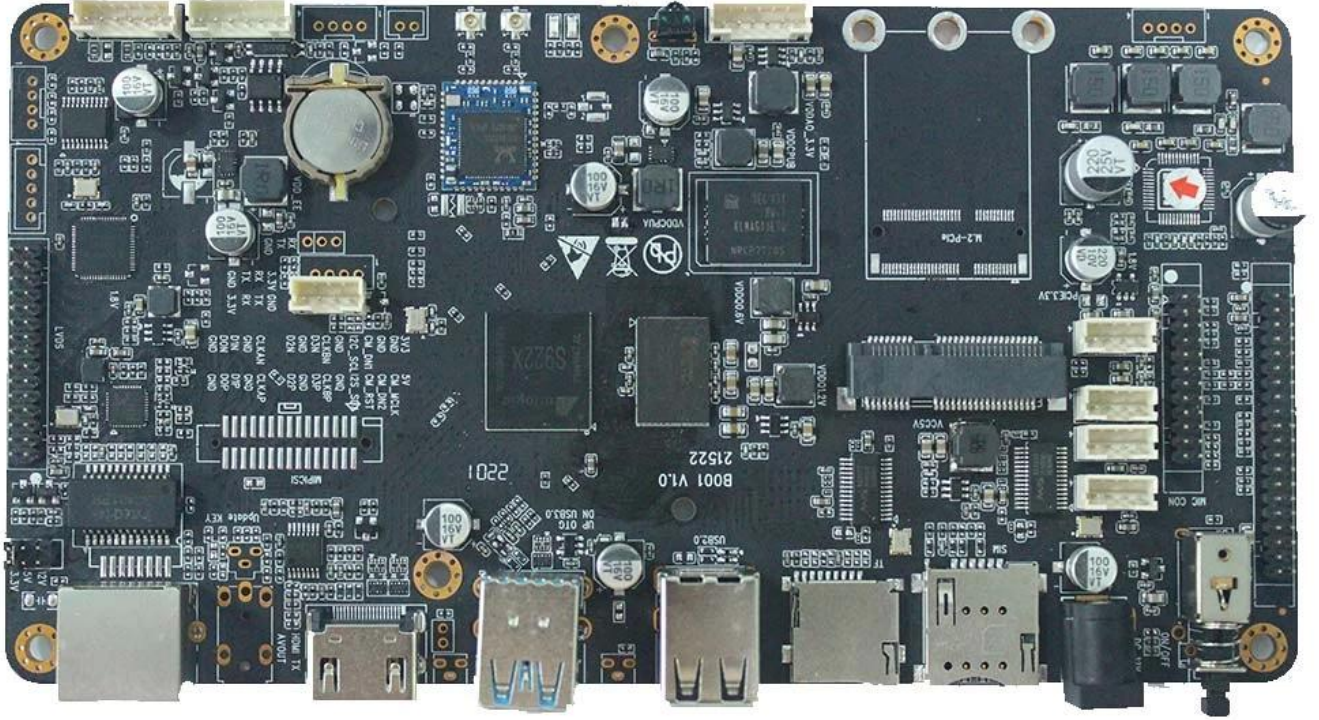

# Amlogic S922X A311D A311D2 Android

	Amlogic S922X A311D A311D2 Android
	Amlogic S922X ARM Cortex A73 ARM Cortex A53 1.98Ghz
	ARM Mali-G52 MP4 (6EE) OpenGL ES 3.2 Vulkan 1.1 OpenCL 2.0
	DDR4 2GB/4GB
	16GB eMMC128GB
	9.0
	4K H265 10Bit H.264 AVS MPEG-2
	MPEG1 MPEG2 MPEG4 H.264 WMV MKV TS flv
	MP3 JPEG BMP PNG GIF
	1 LVDS 40 2.0mm 8bit 10bit
	1 HDMI
	1 AV
	x1 MIPI CSI
	4 2.5mm 25W@2 3W@2
	x1 10M/100M
	WiFi BT 2.4G 2.4G/5G
	PCIe 4G x1 M.2 4G x1
USB2.0	USB OTG x1
	USB x7
	x2 6 2.0
	x1 7 2.0mm LED
	x4
TF	x1
SIM	x1
	12V 2.5DC

# S922X

Supported configuration: PCIe2.0 port + USB2.0 Host, or USB3.0 without PCIe

S055T01

180mm

95mm

180mm\*95mm\*20mm

- 支持WiFi4
- (3) 支持4G
- 支持
- 支持
- 支持
- 支持

接口

CPU

- (1) ARM Cortex-A73 ARM Cortex-A53 CPU
- (2) Neon Crypto ARMv8-A
- (3)
- (4) Cortex-M4
- (5) TrustZone
- (6) QoS

3D

- (1) ARM Mali-G52 MP4 (4ppc) GPU
- (2) 8x2x6x8 (EE)
- (3)
- (4) OpenGL ES3.2 Vulkan 1.0 OpenCL 2.0

接口

- (1) HDMI 2.1 PHY CEC HDR HDCP 2.2 4Kx2K@60
- (2) CVBS 480i/576i
- (3) SD/HD/FHD 480i/p 576i/p 720p 1080i/p 4Kx2K
- (4) 4 MIPI DSI 1920\*1080

接口

CPU

- (7) ARM Cortex-A73 ARM Cortex-A53 CPU
- (8) Neon Crypto ARMv8-A
- (9)
- (10) Cortex-M4
- (11) TrustZone
- (12) QoS