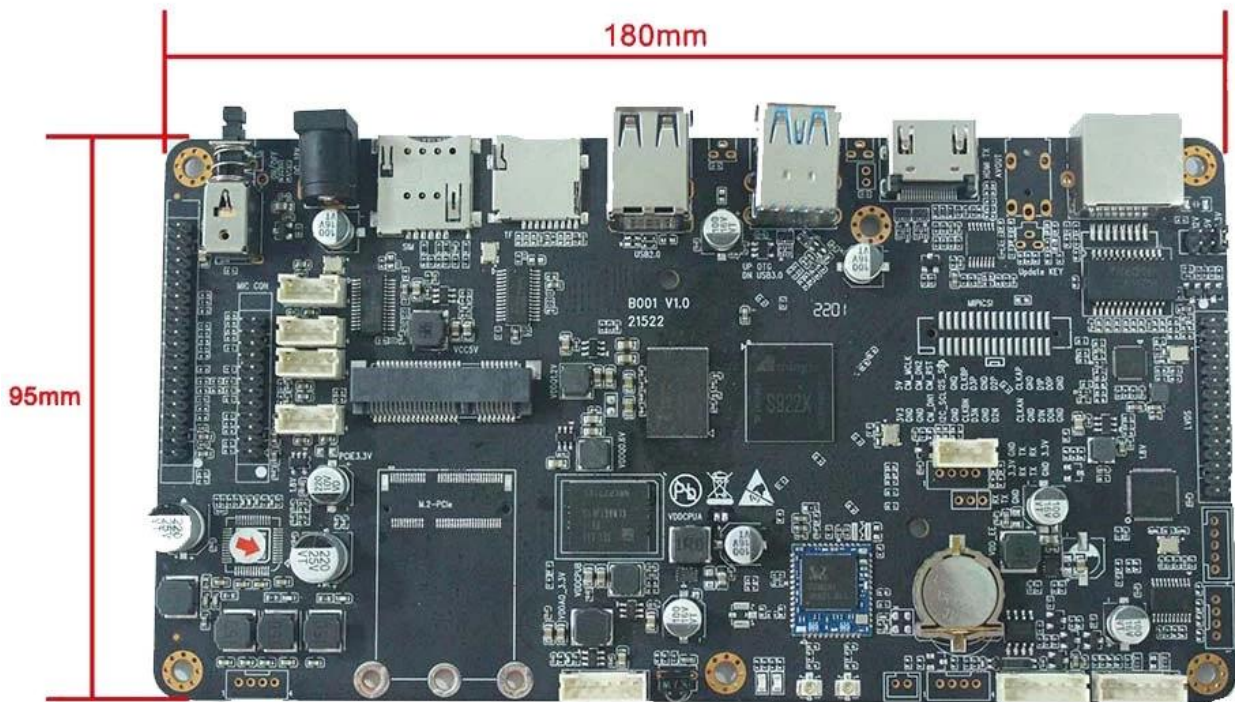

# Amlogic S922X A311D A311D2 Android

	Amlogic S922X A311D A311D2 Android
	Amlogic S922X ARM Cortex A73 ARM Cortex A53 1.98Ghz
	ARM Mali-G52 MP4 (6EE) OpenGL ES 3.2 Vulkan 1.1 OpenCL 2.0
	DDR4 2GB/4GB
	16GB eMMC128GB
	9.0
	4K H265 10Bit H.264 AVS MPEG-2
	MPEG1 MPEG2 MPEG4 H.264 WMV MKV TS flv
	MP3 JPEG BMP PNG GIF
	1 LVDS 40 2.0mm 8bit 10bit
	1 HDMI
	1 AV
	x1 MIPI CSI
	4 2.5mm 25W@2 3W@2
	x1 10M/100M
	WiFi BT 2.4G 2.4G/5G
	PCIe 4G x1 M.2 4G x1
USB2.0	USB OTG x1
	USB x7
	x2 6 2.0
	x1 7 2.0mm LED
	x4
TF	x1
SIM	x1
	12V 2.5DC

# S922X

Supported configuration: PCIe2.0 port + USB2.0 Host, or USB3.0 without PCIe

S055T01

180mm

95mm

180mm\*95mm\*20mm

- 支持WiFi4
- (3) 支持4G
- 支持
- 支持
- 支持
- 支持

接口